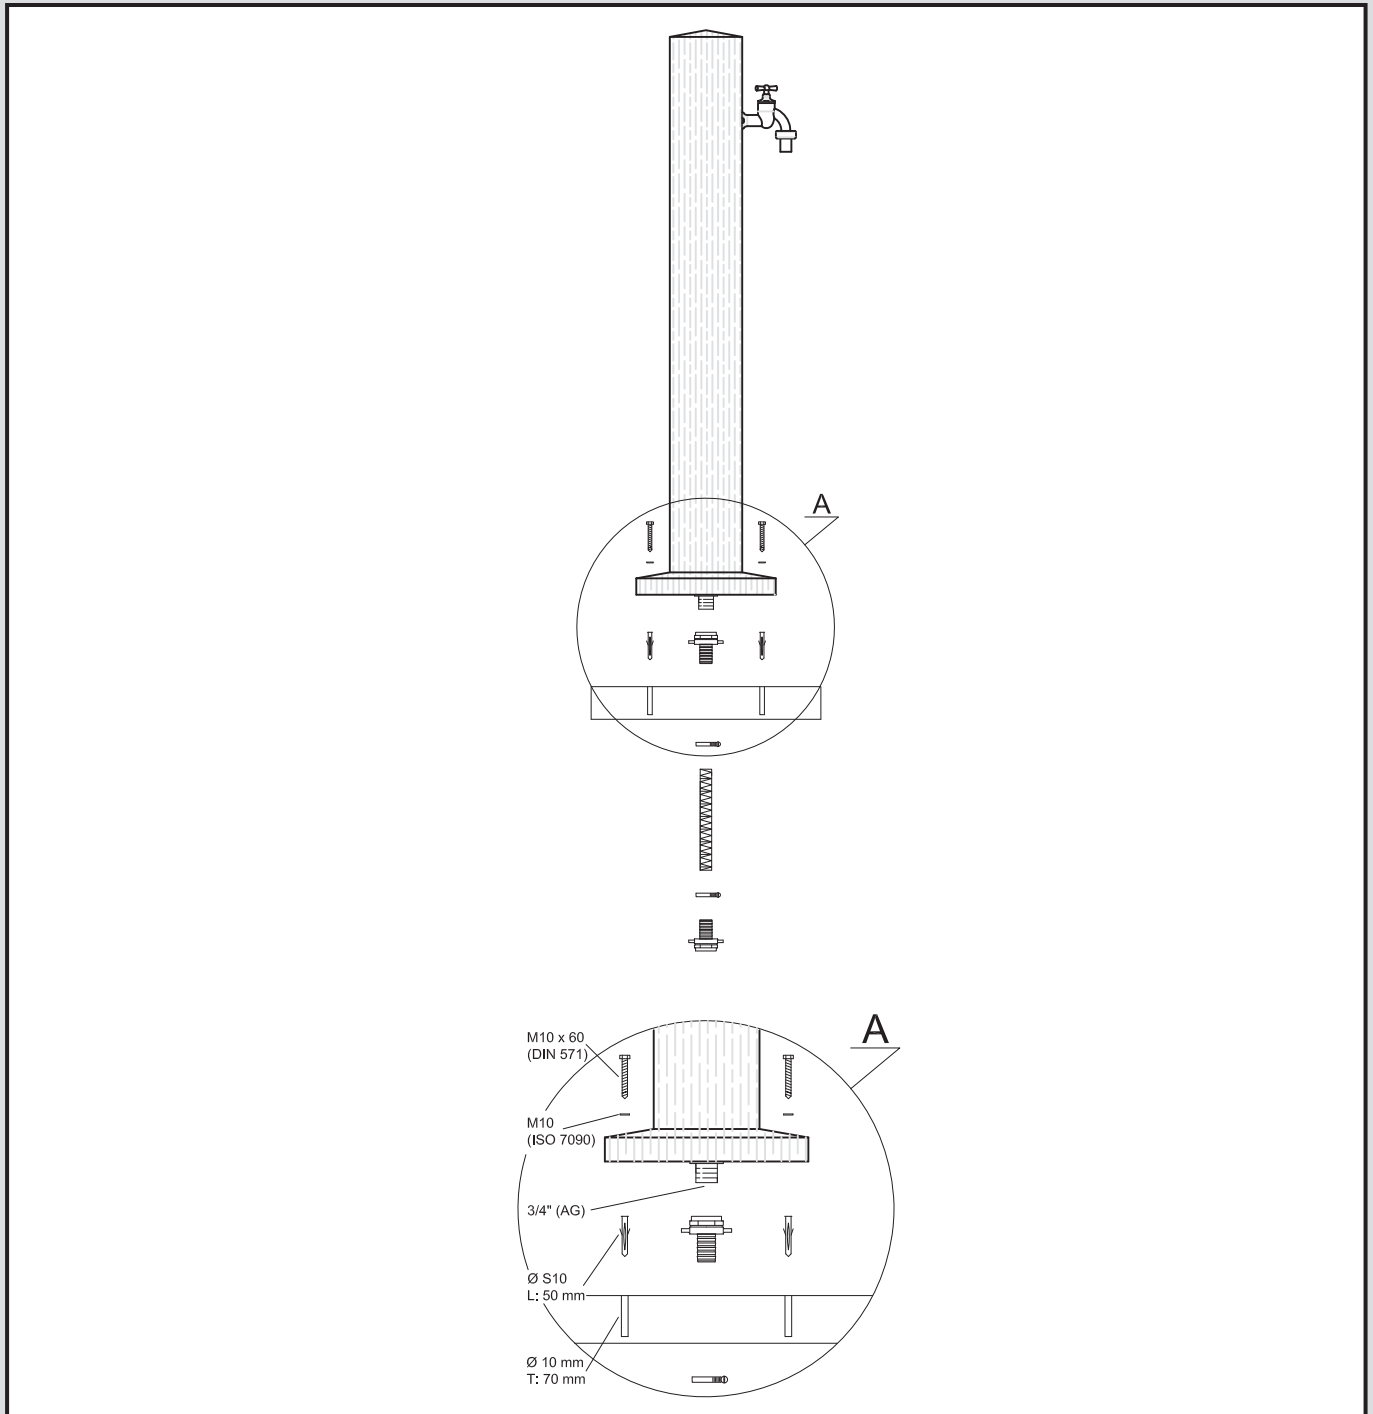

- DE **Wood Wasserzapfsäule**
- FR **La Fontaine Wood**
- EN **Wood tap pillar**
- ES **Fuente Wood**
- IT **Sistema a colonna per il riempimento d'acqua Wood**

- Montageanleitung
- Notice d'installation
- Installation Instruction
- Instrucciones para montaje
- Introduzione d'installazione