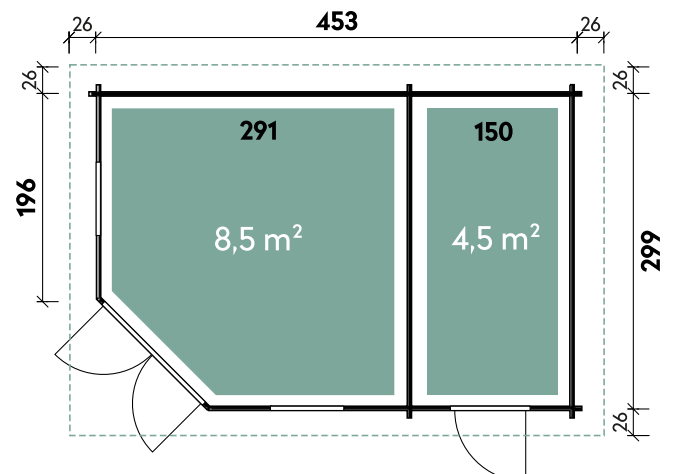

Abbe 4530 40

Artikelnummer: 536 050

UVP | Fracht*: 5.499 | 329 €

Dimensionen

Dachform	Walmdach
Farbe	Naturbelassen
Wandstärke	40 mm
Gesamtmaß	505 x 351 cm
Sockelmaß	453 x 299 cm
Grundfläche	13 m ²
Rauminhalt	33,2 m ³
Gesamthöhe	284 cm
Dachüberstand vorne	26 cm
Dachüberstand seitlich	26 cm
Dachüberstand hinten	26 cm
Dachneigung	22°
Dachfläche	19,2 m ²
Dachbretter inkl. Dachpappe	18 mm

Türen und Fenster

1 x Einzeltür außen	75,2 x 186,7 cm
1 x Doppeltür	133,7 x 186,7 cm

Verpackung

Paket 1	Gesamtgewicht
120 x 73 x 545 cm	1.293 kg

Optionales Zubehör

Optionales Zubehör	Artikelnummer	Menge	Preis/Stk.
Schleppdach 1527	700 020	1	399 €
Schleppdach 1532	700 021	1	599 €
Anbauschuppen 1526 Satteldach	700 075	1	1.499 €
Dachrinne Kunststoff rund 441B + 2 x K1B Anthrazit	804 220	1	799 €
Dachschindeln Biberschwanz Schwarz	700 150	9	59 €
Dachschindeln Biberschwanz Rot	700 155	9	59 €