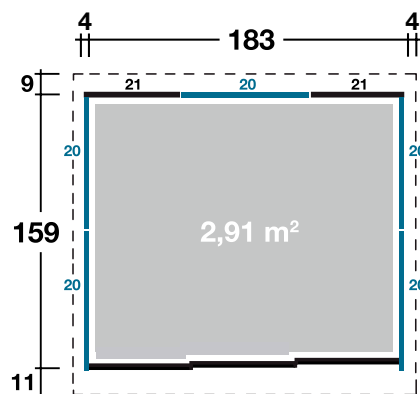

Mehr Produkte finden Sie
in unserem Katalog!

WOLFF
Finnhaus COMFORT LINE

Art. 420 121 / 420 109*

Yokohama

Korpus rauchgrau, ohne Regale und Boden,
mit rauchgrauer Tür

183x159 cm / 2,9 m²

DIMENSIONEN

	Sockelmaß	183x159 cm
	Gesamtmaß	191x179 cm
	Grundfläche	2,9 m ²
	Rauminhalt	6,1 m ³
	Seitenwandhöhe vorne hinten	211 cm 206 cm
	Dachüberstand vorne seitlich hinten	11 cm 4 cm 9 cm

DACH

	Dachneigung	2,2 °
	Dachfläche	3,4 m ²

SCHIEBETÜR

	Durchgangsmaß	99x187 cm
	Erhältliche Türfarbe	Rauchgrau

VERPACKUNG

	Paketabmessung	100x100x220 cm
	Paketgewicht	164,2 kg

ZUBEHÖR (zzgl.)

	Regalböden (2 Stück, T46xB122 cm, T46xB52 cm)
	Fußboden
	Fahrradhalter für Wand 20/21
	Erweiterung für zweites Fahrrad
	Gerätehalter für Wand 20/21

(Der *Setpreis beinhaltet: Fußboden,
Regalböden, Gerätehalter 20)

Grundriss und Regalanordnung

1: Tiefe 46 cm x Breite 122 cm
2: Tiefe 46 cm x Breite 52 cm

Die Anlieferung frei Haus gilt für die Länder: Deutschland / Festland, Luxemburg und Österreich.
Weitere Informationen finden Sie unter: www.finnhaus.de oder im aktuellen Katalog.