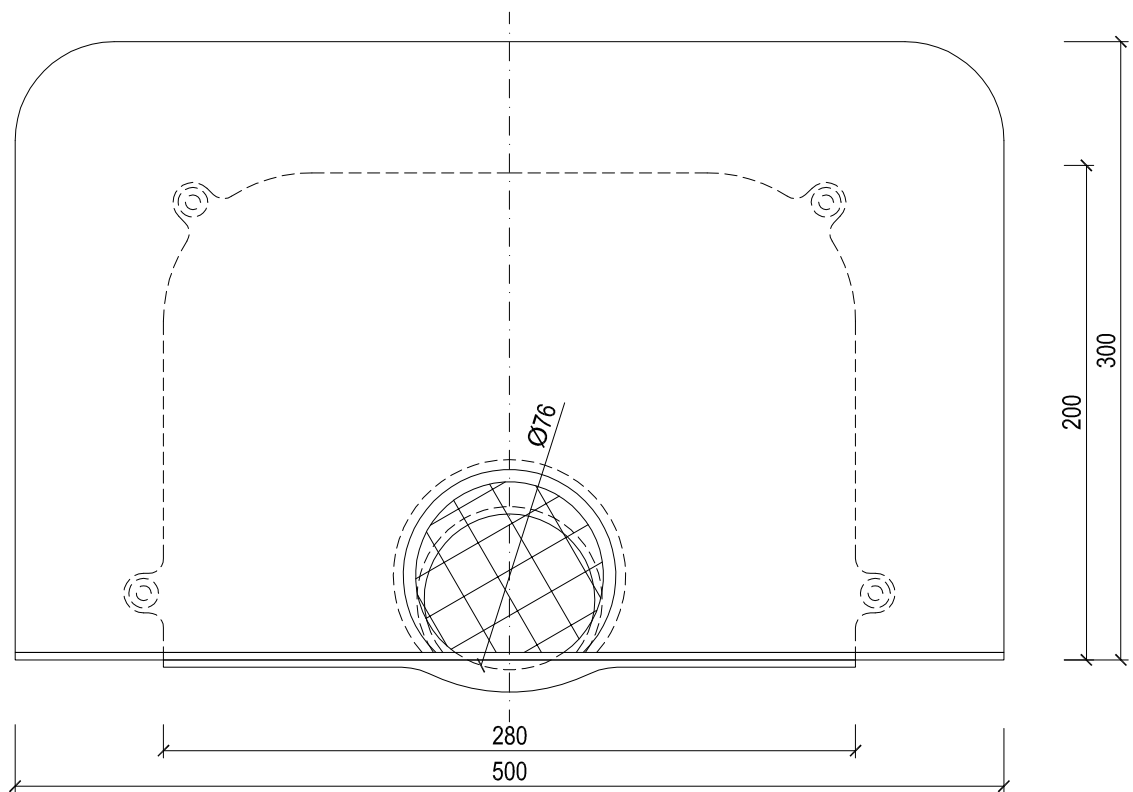

KF 6531-2 Flavent® Attika-/Balkonablauf DN 70 mit Bitumen-Manschette

Technische Änderungen vorbehalten 10/12. Für Druckfehler wird keine Haftung übernommen. ® Eingetragenes Warenzeichen der Klöber GmbH.

KLÖBER