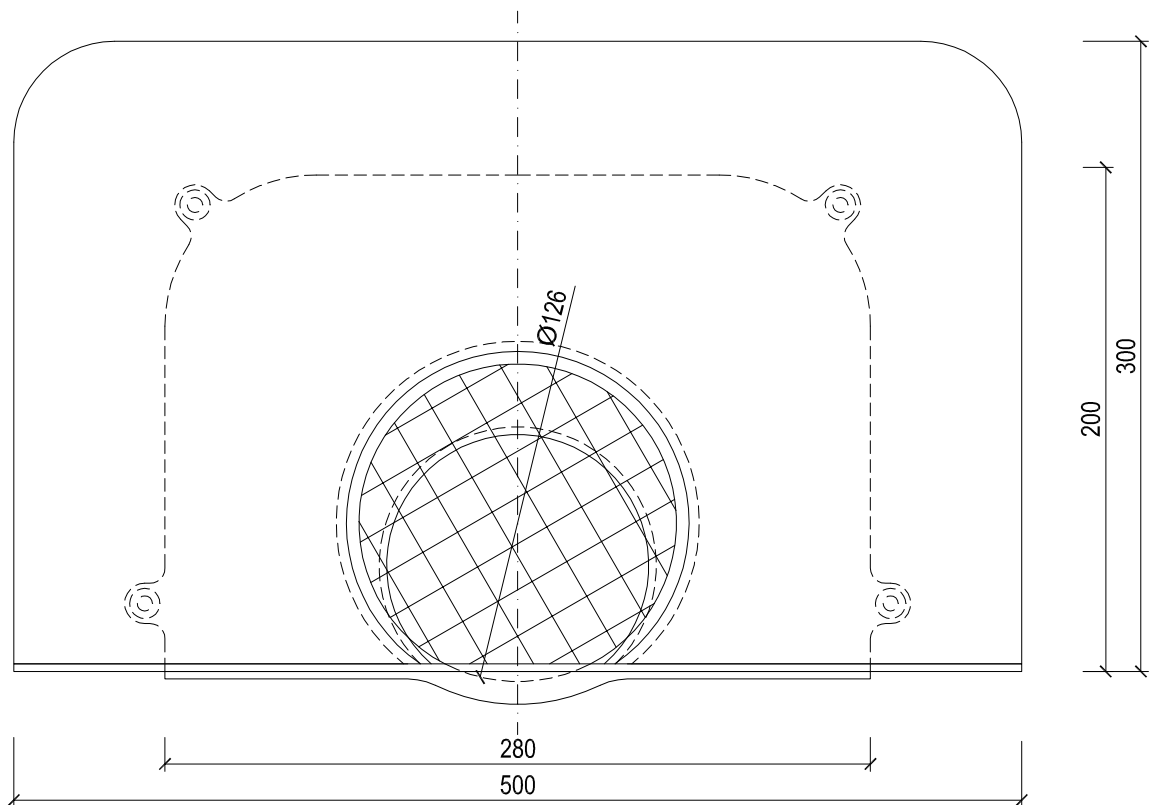

KF 6541-2 Flavent® Attika-/Balkonablauf DN 100 mit Bitumen-Manschette

Technische Änderungen vorbehalten 10/12. Für Druckfehler wird keine Haftung übernommen. ® Eingetragenes Warenzeichen der Klöber GmbH.

KLÖBER