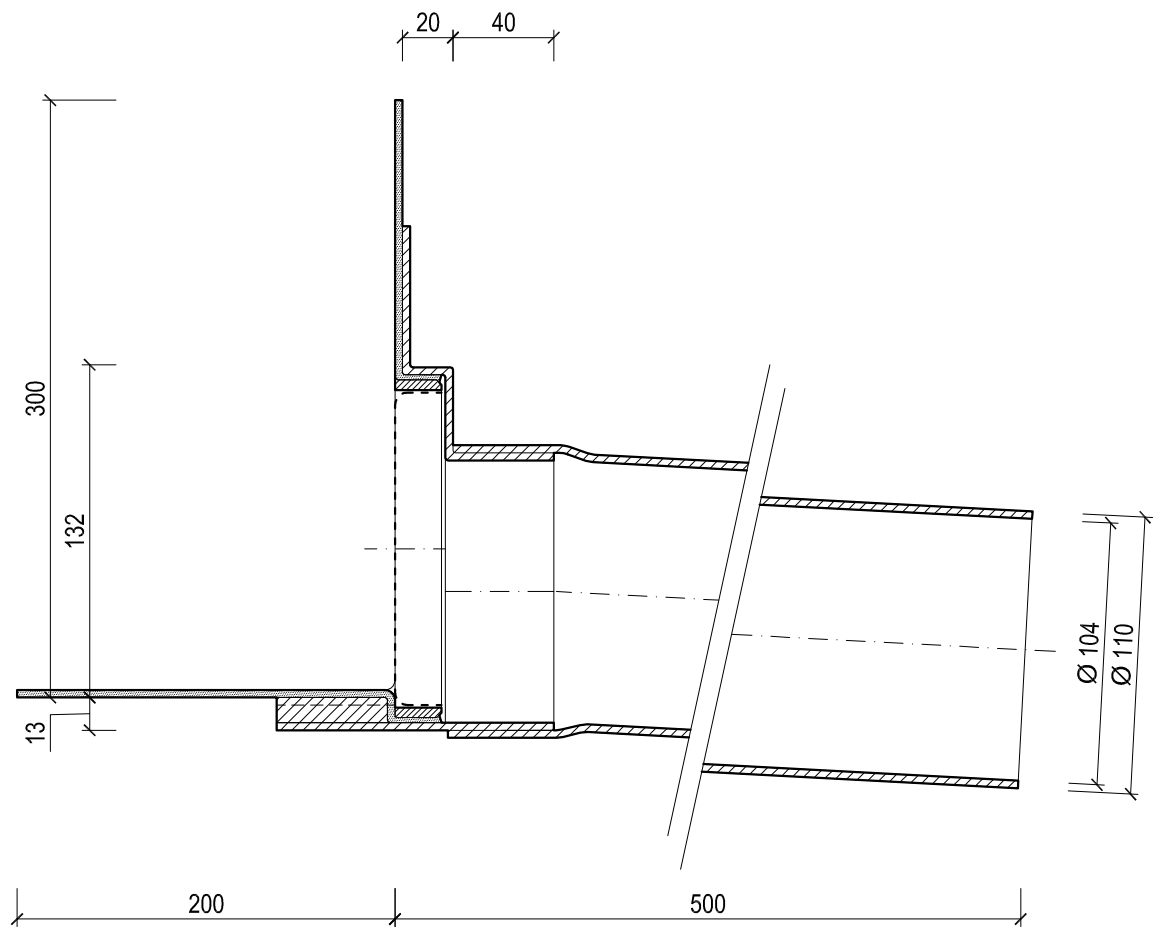

KF 6541-2 Flavent® Attika-/Balkonablauf DN 100 mit Bitumen-Manschette

Technische Änderungen vorbehalten 10/12. Für Druckfehler wird keine Haftung übernommen. ® Eingetragenes Warenzeichen der Klöber GmbH.

KLÖBER