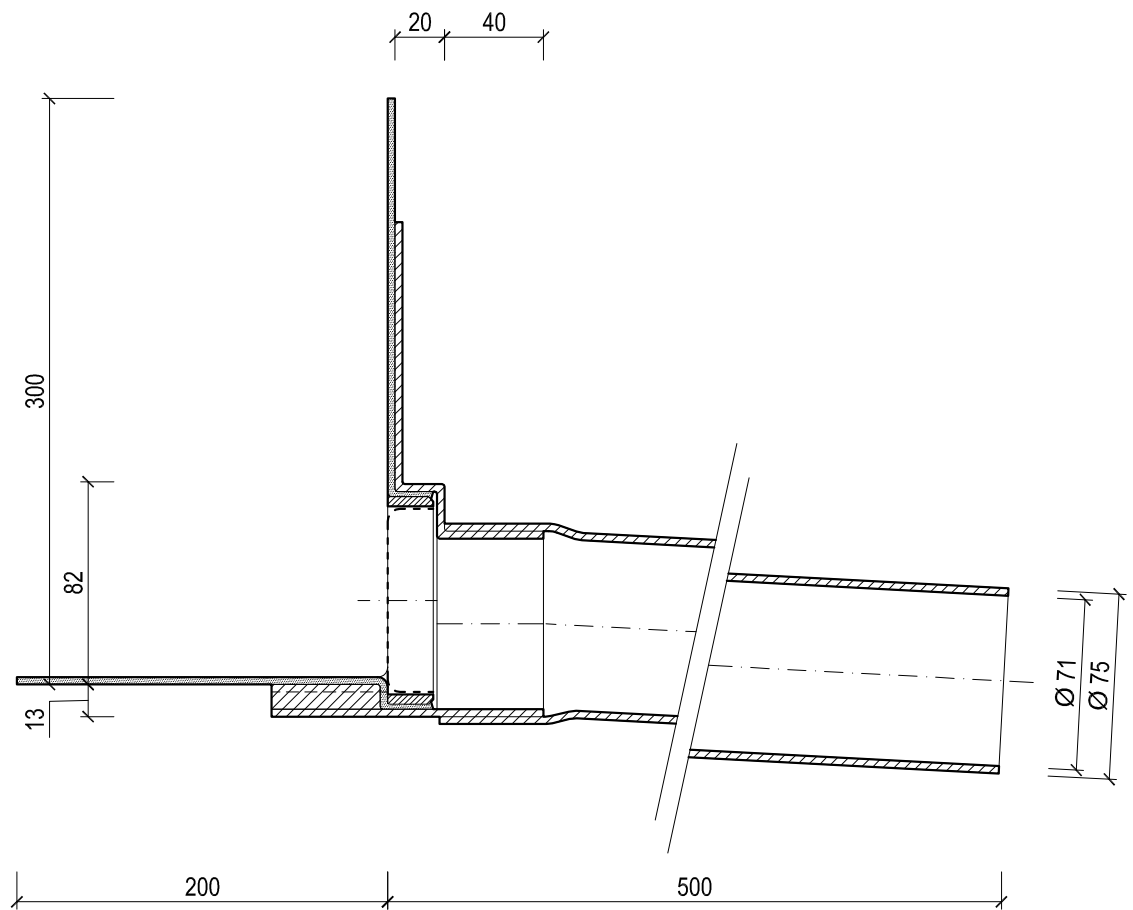

KF 6531-2 Flavent® Attika-/Balkonablauf DN 70 mit Bitumen-Manschette

Technische Änderungen vorbehalten 10/12. Für Druckfehler wird keine Haftung übernommen. ® Eingetragenes Warenzeichen der Klöber GmbH.

KLÖBER