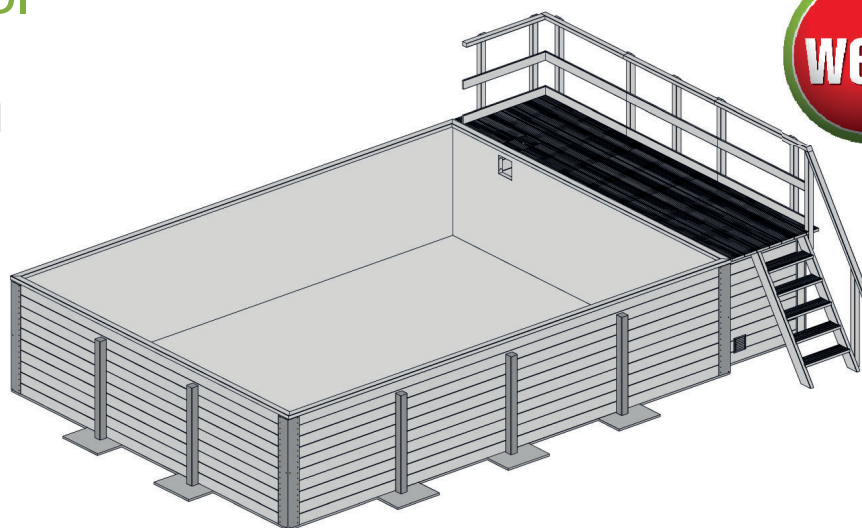

Massivholzpool

5954065001

EAN 4004581525101

Stabile Metallecken
kesseldruckimprägniert

Technische Daten

Sockelmaß (cm)	400x636
Maß über alles (cm)	490x650
Höhe gesamt (cm)	201
Seitenwandhöhe (cm)	116
Grundfläche (m ²)	26,64
Empfohlener Wasserstand (cm)	96-103
Wassermenge (L)	21133
Gewicht (kg)	1203

Allgemein

Holzkörper in stabiler Blockbohlenbauweise
Sämtliche Holzbauteile sind aus gehobeltem Nadelholz und kesseldruckimprägniert nach DIN 68800

Wandaufbau

45 mm starke Blockbohlen mit Nut- u. Feder
--

Technische Ausrüstung

Skimmer incl. Schlauchpaket u. Einlaufdüse	incl. Technikraum mit Schutzgeländer
Vlies als Folienunterlage	incl. Holzterrasse mit Handlauf
0,8 mm dicke Schwimmbeckenfolie, Farbe grau	