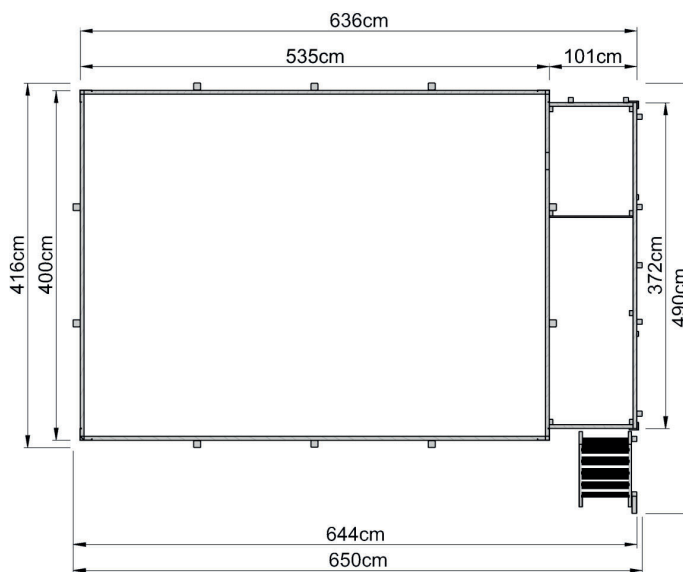

Massivholzpool

5954065001

EAN 4004581525101

Stabile Metallecken
kesseldruckimprägniert

Technische Daten

Sockelmaß (cm)	400x636
Maß über alles (cm)	490x650
Höhe gesamt (cm)	201
Seitenwandhöhe (cm)	116
Grundfläche (m ²)	26,64
Empfohlener Wasserstand (cm)	96-103
Wassermenge (L)	21133
Gewicht (kg)	1203

Allgemein

Holzkörper in stabiler Blockbohlenbauweise
Sämtliche Holzbauteile sind aus gehobeltem Nadelholz und kesseldruckimprägniert nach DIN 68800

Wandaufbau

45 mm starke Blockbohlen mit Nut- u. Feder
--