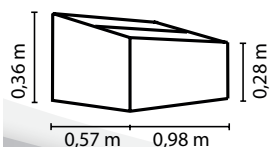

LEVANA 1&2

KURZ & KNAPP

- ✓ Zuverlässiger Schutz vor Schädlingen, Temperatureinbrüchen und Niederschlag
- ✓ Leichter, schraubenloser Aufbau dank einfachem Stecksystem
- ✓ Leicht demontierbar, zusammenfaltbar und platzsparend zu verstauen
- ✓ UV-stabilisierte 4 mm-Polycarbonat-Eindeckung für hohe Lichtdurchlässigkeit
- ✓ Grundfläche: ca. 0,5 m²

TECHNISCHE DATEN

Produkt:	Frühbeet
Modelle:	2
Farben:	Levana 1: Kiesel Levana 2: Basalt, Feige, Kiesel, Aqua, Vanille
Maße:	Levana 1: ca. B 98 x T 57 x H 36 cm Levana 2: ca. B 95 x T 55 x H 32 cm
Besonderheiten Levana 1:	Stufenlos arretierbarer Klappdeckel für optimale Belüftung
Besonderheiten Levana 2:	Eckprofile zur Verstärkung, gesteigerte Stabilität dank durchgehendem Aufstelldach