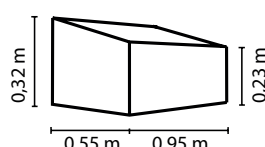

LEVANA 1&2

KURZ & KNAPP

- ✓ Zuverlässiger Schutz vor Schädlingen, Temperatureinbrüchen und Niederschlag
- ✓ Leichter, schraubenloser Aufbau dank einfachem Stecksystem
- ✓ Leicht demontierbar, zusammenfaltbar und platzsparend zu verstauen
- ✓ UV-stabilisierte 4 mm-Polycarbonat-Eindeckung für hohe Lichtdurchlässigkeit
- ✓ Grundfläche: ca. 0,5 m²

TECHNISCHE DATEN

Produkt:	Frühbeet
Modelle:	2
Farben:	Levana 1: Kiesel Levana 2: Basalt, Feige, Kiesel, Aqua, Vanille
Maße:	Levana 1: ca. B 98 x T 57 x H 36 cm Levana 2: ca. B 95 x T 55 x H 32 cm
Besonderheiten Levana 1:	Stufenlos arretierbarer Klappdeckel für optimale Belüftung
Besonderheiten Levana 2:	Eckprofile zur Verstärkung, gesteigerte Stabilität dank durchgehendem Aufstelldach

LEVANA 2