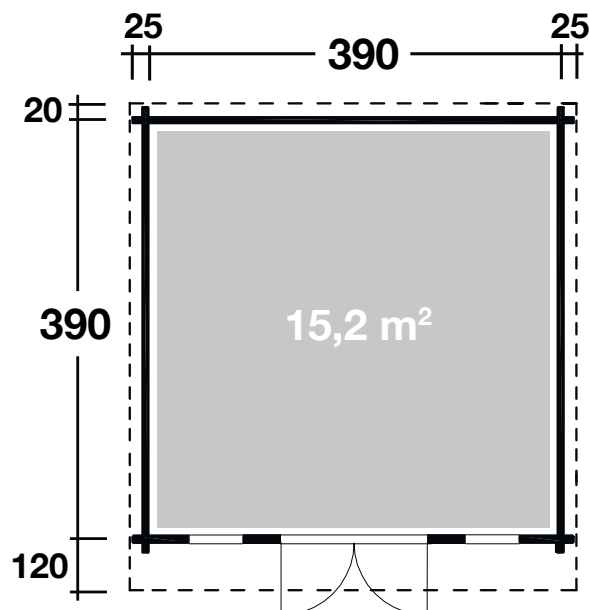

Weitere Informationen finden Sie unter: www.finnhaus.de oder im aktuellen Katalog.
Technische Änderungen, Druckfehler und Irrtümer vorbehalten.