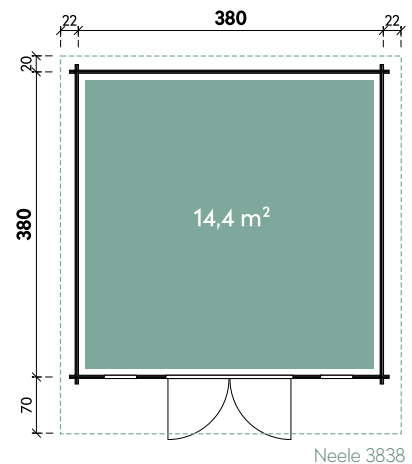

# Neele 3838 40

Artikelnummer: 840 530

Dimensionen	
Dachform	Satteldach
Farbe	Naturbelassen
Wandstärke	40 mm
Gesamtmaß	424 x 470 cm
Sockelmaß	380 x 380 cm
Grundfläche	14,4 m <sup>2</sup>
Rauminhalt	30,4 m <sup>3</sup>
Gesamthöhe	245 cm
Dachüberstand vorne	70 cm
Dachüberstand seitlich	22 cm
Dachüberstand hinten	20 cm
Dachneigung	15°
Dachfläche	21,2 m <sup>2</sup>
Dachbretter inkl. Dachpappe	18 mm

Türen und Fenster	
1 x Doppeltür	139,4 x 187,5 cm

Verpackung	
Paket 1	Gesamtgewicht
118 x 65 x 470 cm	975 kg

Optionales Zubehör	Artikelnummer	Menge	Preis/Stk.
Anbauschuppen 1520 Satteldach	700 065	1	1.499 €
Anbauschuppen 1526 Satteldach	700 075	1	1.499 €
Anbauschuppen 1530 Satteldach	700 310	1	1.699 €
Dachpappe 10 mm	701 000	3	27 €
Dachrinne Kunststoff rund 421Bx + K1B Anthrazit	804 110	1	489 €
Fundamentholzset 0004	810 491	1	179 €
Fußboden 3737 18	810 590	1	649 €
Dachrinne Alu rund Satteldach bis 500 cm mit 2 Fallrohren	812 220	1	559 €
Dachschindeln Biberschwanz Schwarz	700 150	9	59 €
Dachschindeln Biberschwanz Rot	700 155	9	59 €