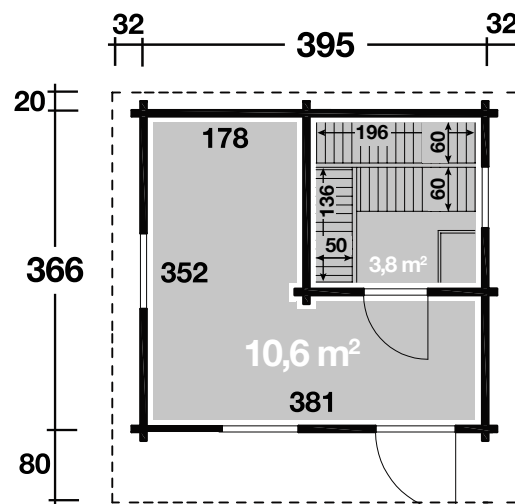

Mehr Produkte finden Sie
in unserem Katalog!

Art. 350 180

Saunahaus Ella 70

70 mm / 395x366 cm / 14,4 m²

5 JAHRE
GARANTIE

DIMENSIONEN

	Bohlenstärke	70 mm
	Innenmaß	381x352 cm
	Sockelmaß	395x366 cm
	Gesamtmaß	459x465 cm
	Grundfläche	14,4 m²
	Rauminhalt	32,2 m³
	Firsthöhe	260 cm
	Seitenwandhöhe	221 cm
	Dachüberstand vorne/seitlich/hinten	80/32/20 cm

DACH

	Dachneigung	12°
	Dachfläche	22,5 m²
	Dachbretter	19 mm

TÜR/ FENSTER

	Einzeltür (Isolierglas)	75,2x191 cm
	Sauna-Glastür	71,2x191 cm
	Einzel Fenster (2 Stück, Isolierglas, Dreh-/Kipp)	68,6x74,4 cm
	Einzel Fenster (1 Stück, Isolierglas, Kipp)	80x28,4 cm

FUSSBODEN

	Fußbodenbretter	28 mm

VERPACKUNG

	Paketabmessung	555x120x114 cm
	Paketgewicht	2.400 kg

ZUBEHÖR (zzgl.)

	Dachpappe 1 Rolle zu 15 m und 2 Rolle zu 10 m 9 VE Dachschindeln
	Dachrinnen Kunststoff 322B mit KS-Ergän- zungsset K4B, anthrazit Alu bis 500 cm mit 2 Fallrohren Weiteres Zubehör finden Sie in unserem Katalog!

Spiegelverkehrte Montage nicht möglich

Grundriss

Weitere Informationen finden Sie unter: www.finnhaus.de oder im aktuellen Katalog.
Technische Änderungen, Druckfehler und Irrtümer vorbehalten.