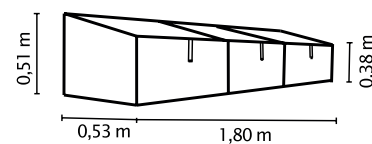

AE

HKP 4

KURZ & KNAPP

- ✓ Zuverlässiger Schutz bei Temperatureinbrüchen sowie vor Regen, Hagel und Schnee
- ✓ Schutz vor Schädlingen
- ✓ Leichtbauweise
- ✓ Aufstellbare und seitlich verschiebbare Fenster
- ✓ UV-stabilisierte 4 mm-Polycarbonat-Eindeckung für hohe Lichtdurchlässigkeit
- ✓ Profile aus eloxiertem Aluminium
- ✓ 3 Größen von 0,6 bis 0,95 m²

TECHNISCHE DATEN

Produkt:	Frühbeet
Modelle:	XS, 2X, 3X
Material:	eloxiertes Aluminium, HKP ca. 4 mm
Maße:	XS: B 0,60 x T 1,00 x H 0,39 m 2X: B 1,20 x T 1,00 x H 0,39 m 3X: B 1,80 x T 0,53 x H 0,51 m
Dachfenster:	2-4
Optionales Zubehör:	Autom. Fensterheber Univent

GAIA 3X