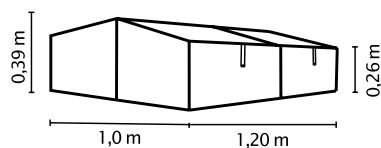

AE

HKP 4

KURZ & KNAPP

- ✓ Zuverlässiger Schutz bei Temperatureinbrüchen sowie vor Regen, Hagel und Schnee
- ✓ Schutz vor Schädlingen
- ✓ Leichtbauweise
- ✓ Aufstellbare und seitlich verschiebbare Fenster
- ✓ UV-stabilisierte 4 mm-Polycarbonat-Eindeckung für hohe Lichtdurchlässigkeit
- ✓ Profile aus eloxiertem Aluminium
- ✓ 3 Größen von 0,6 bis 0,95 m²

TECHNISCHE DATEN

Produkt:	Frühbeet
Modelle:	XS, 2X, 3X
Material:	eloxiertes Aluminium, HKP ca. 4 mm
Maße:	XS: B 0,60 x T 1,00 x H 0,39 m 2X: B 1,20 x T 1,00 x H 0,39 m 3X: B 1,80 x T 0,53 x H 0,51 m
Dachfenster:	2-4
Optionales Zubehör:	Autom. Fensterheber Univent

GAIA 2X