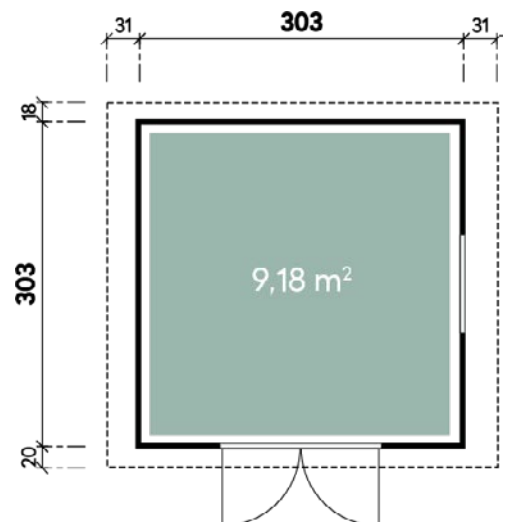

Terra 3030 28 Anthrazit/Hellgrau

Artikelnummer: 682 520

Dimensionen

Dachform	Pultdach
Farbe	Anthrazit
Wandstärke	28 mm
Gesamtmaß	363 x 340 cm
Sockelmaß	303 x 303 cm
Grundfläche	9,2 m ²
Rauminhalt	18,9 m ³
Gesamthöhe	237 cm
Dachüberstand vorne	20 cm
Dachüberstand seitlich	31 cm
Dachüberstand hinten	18 cm
Dachneigung	6°
Dachfläche	12,3 m ²
Dachstärke	2 mm

Türen und Fenster

1 x Doppeltür WPC	139 x 190 cm
1 x Einzelfenster Ausstell	87 x 38 cm

Verpackung

Paket 1	Gesamtgewicht
365 x 110 x 59 cm	720 kg

Optionales Zubehör

Artikelnummer	Menge	Preis/Stk.
Fußboden 3030 26	680 600	1 449 €