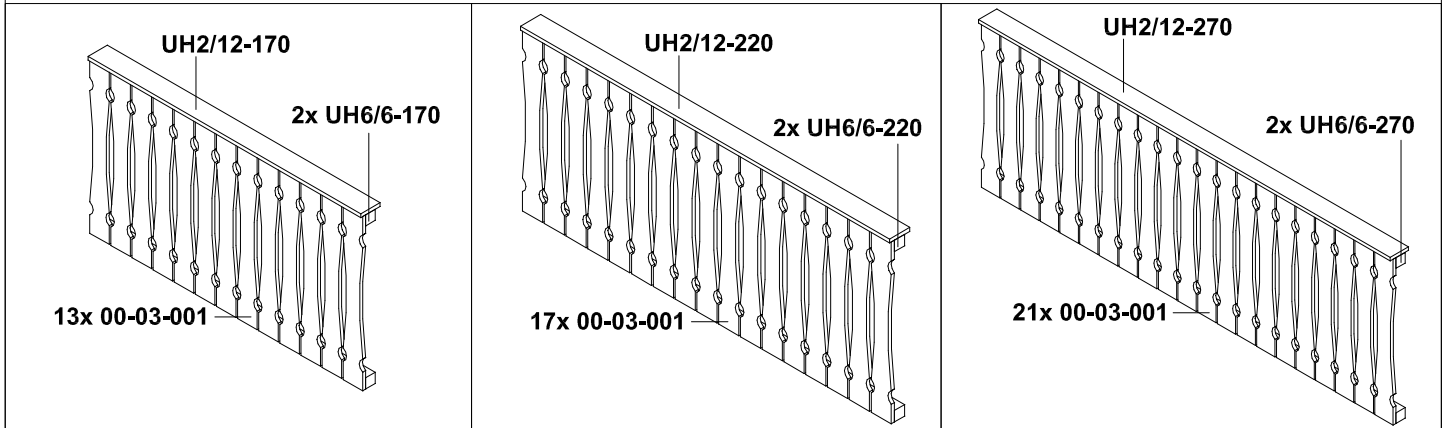

# Brüstung Balkenschalung aus Leimholz (Beispielzeichnung)

**209903** (für Breite 434cm)

**209910** (für Breite 541cm)

**210404** (für Breite 648cm)

**1**

56 x C105-0040  40mm	72 x C105-0040  40mm	88 x C105-0040  40mm
4 x C105-0100  100mm	4 x C105-0100  100mm	4 x C105-0100  100mm