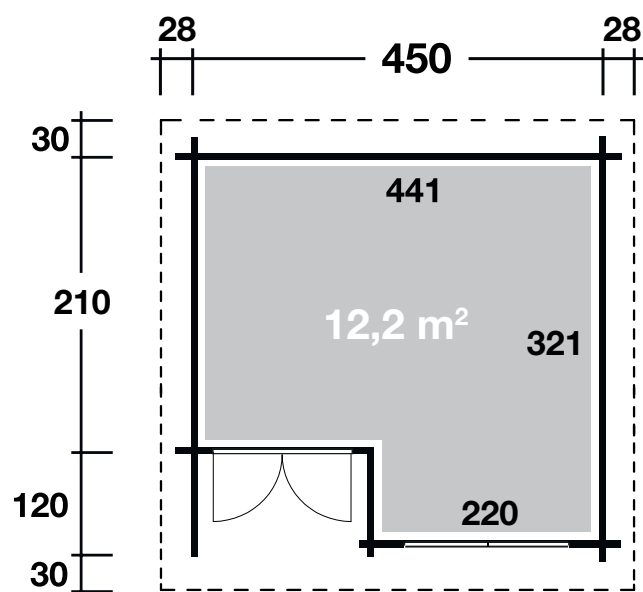

Mehr Produkte finden Sie
in unserem Katalog!

Art. 845 160

Cordoba 44-A Klassik

44 mm / 450x330 cm / 12,2 m²

5 JAHRE
GARANTIE

DIMENSIONEN

	Bohlenstärke	44 mm
	Innenmaß	441x321 cm
	Sockelmaß	450x330 cm
	Gesamtmaß	506x390 cm
	Grundfläche	12,2 m ²
	Rauminhalt	34 m ³
	Seitenwandhöhe vorne hinten	250 cm 230 cm
	Dachüberstand vorne/seitlich/hinten	30/28/30 cm

DACH

	Dachneigung	2°
	Dachfläche	19,7 m ²
	Dachbretter inkl. Dachpappe	18 mm

TÜR/ FENSTER

	Doppeltür (Isoglas)	133,7x186,7 cm
	Doppelfenster (1 Stück, isolierverglast, Dreh-/Kipp)	103,4x96,9 cm

FUSSBODEN

	Fußbodenbretter	18 mm
--	-----------------	-------

VERPACKUNG

	Paketabmessung	600x120x60 cm
	Paketgewicht	1.450 kg

ZUBEHÖR (zzgl.)

	6 Rollen Dichtungsbahnen Dachrinne Kunststoff 204Ax braun Alu bis 600 cm mit 1 Fallrohr
--	---

Grundriss

Weitere Informationen finden Sie unter: www.finnhaus.de oder im aktuellen Katalog.
Technische Änderungen, Druckfehler und Irrtümer vorbehalten.