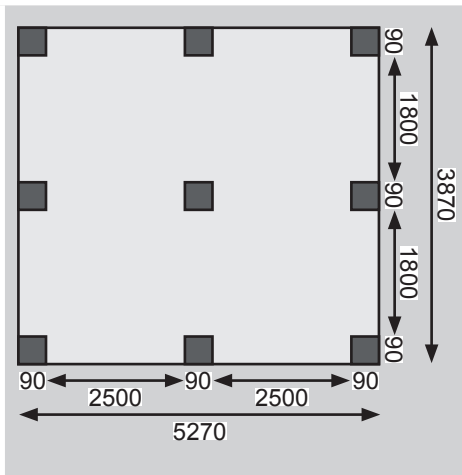

Produktinformation

Doppelcarport Eco 1 Carport

Außenmaße Pfosten	B 527 × T 387 cm	B 527 × T 387 cm	B 527 × T 387 cm
Innenmaße Pfosten	B 509 × T 369 cm	B 509 × T 369 cm	B 509 × T 369 cm
Dachstand	B 563 × T 490 cm	B 563 × T 490 cm	B 563 × T 490 cm
Dachüberstand vorne	81 cm	81 cm / Bogenseite 198 cm	198 cm
Dachüberstand Seite	18 cm	18 cm	18 cm
Dachüberstand hinten	22 cm	22 cm	22 cm
Firsthöhe	229 cm	229 cm	229 cm
Durchfahrthöhe	206 cm	206 cm	206 cm
Dachneigung	1°	1°	1°
Umbauter Raum	62,3 m³	62,3 m³	62,3 m³
Dachfläche	27,2 m²	27,2 m²	27,2 m²
Bedarf Pfostenanker	9	10	11
Pfosten	90 × 90 mm	90 × 90 mm	90 × 90 mm
Zulässige Schneelast	75 kg/m²	75 kg/m²	75 kg/m²
Paketmaße (Grundpaket)	B 300 × T 113 × H 28 cm / 207,5 kg	B 300 × T 113 × H 28 cm / 207,5 kg	B 300 × T 113 × H 28 cm / 207,5 kg
Paketmaße (Verbreiterung)	B 300 × T 116 × H 16 cm / 142 kg	B 300 × T 116 × H 16 cm / 142 kg	B 300 × T 116 × H 16 cm / 142 kg
Paketmaße (Einfahrts-Bogen)	-	B 275 × T 9 × H 9 cm / 14,6 kg	B 275 × T 9 × H 9 cm / 14,6 kg
Paketmaße (Einfahrts-Bogen)	-	-	B 275 × T 9 × H 9 cm / 14,6 kg

Fundamentplan (in mm) Bitte beachten Sie dazu den Punkt Vorbereitung der Stellfläche bzw des Fundaments

Gr 1 Gr 1 + (1×) Bogen Gr 1 + (2×) Bogen

Ausführung

- Kiefer, kesseldruckimprägniert

Pfosten

- Massivholz, kesseldruckimprägniert

Dach

- 0,8 mm starke PVC-Platten mit Trapezprofil, grau *

Blende

- Glatkantbretter aus Massivholz
- 9,5 cm hoch

Erhältliches Zubehör (gegen Aufpreis)

- H-Pfostenanker
- Rückwand
- Seitenwand
- Geräteraum Eco
- Beschlagbeutel Eco

Weiteres Zubehör und genauere Erläuterungen finden Sie unter der Rubrik **Zubehör. Beachten Sie bitte die Übersicht Zubehör.**

* Durch Ausdehnung der Platten können Knackgeräusche entstehen. Durch den Einsatz von unterschiedlichen Rohstoffen können bei einzelnen Kommissionen Farbabweichungen auftreten. Sämtliche Abdichtungsmaterialien müssen PVC/PC-verträglich sein!