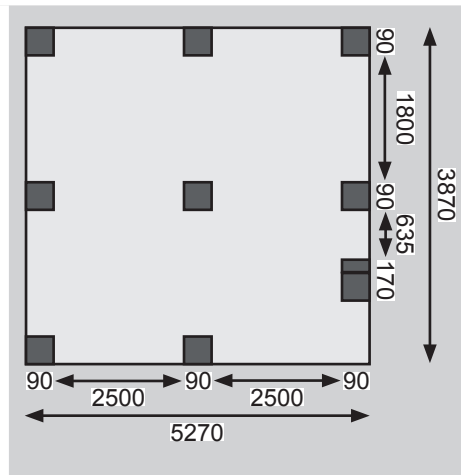

Produktinformation

Doppelcarport Eco 1 Carport

Außenmaße Pfosten	B 527 × T 387 cm	B 527 × T 387 cm	B 527 × T 387 cm
Innenmaße Pfosten	B 509 × T 369 cm	B 509 × T 369 cm	B 509 × T 369 cm
Dachstand	B 563 × T 490 cm	B 563 × T 490 cm	B 563 × T 490 cm
Dachüberstand vorne	81 cm	81 cm / Bogenseite 198 cm	198 cm
Dachüberstand Seite	18 cm	18 cm	18 cm
Dachüberstand hinten	22 cm	22 cm	22 cm
Firsthöhe	229 cm	229 cm	229 cm
Durchfahrthöhe	206 cm	206 cm	206 cm
Dachneigung	1°	1°	1°
Umbauter Raum	62,3 m³	62,3 m³	62,3 m³
Dachfläche	27,2 m²	27,2 m²	27,2 m²
Bedarf Pfostenanker	9	10	11
Pfosten	90 × 90 mm	90 × 90 mm	90 × 90 mm
Zulässige Schneelast	75 kg/m²	75 kg/m²	75 kg/m²
Paketmaße (Grundpaket)	B 300 × T 113 × H 28 cm / 207,5 kg	B 300 × T 113 × H 28 cm / 207,5 kg	B 300 × T 113 × H 28 cm / 207,5 kg
Paketmaße (Verbreiterung)	B 300 × T 116 × H 16 cm / 142 kg	B 300 × T 116 × H 16 cm / 142 kg	B 300 × T 116 × H 16 cm / 142 kg
Paketmaße (Einfahrts-Bogen)	-	B 275 × T 9 × H 9 cm / 14,6 kg	B 275 × T 9 × H 9 cm / 14,6 kg
Paketmaße (Einfahrts-Bogen)	-	-	B 275 × T 9 × H 9 cm / 14,6 kg

Fundamentplan (in mm) Bitte beachten Sie dazu den Punkt Vorbereitung der Stellfläche bzw des Fundaments

Gr 1 Gr 1 + (1×) Bogen Gr 1 + (2×) Bogen

Ausführung

- Kiefer, kesseldruckimprägniert

Pfosten

- Massivholz, kesseldruckimprägniert

Dach

- 0,8 mm starke PVC-Platten mit Trapezprofil, grau *

Blende

- Glatkantbretter aus Massivholz
- 9,5 cm hoch

Erhältliches Zubehör (gegen Aufpreis)

- H-Pfostenanker
- Rückwand
- Seitenwand
- Geräteraum Eco
- Beschlagbeutel Eco

Weiteres Zubehör und genauere Erläuterungen finden Sie unter der Rubrik **Zubehör. Beachten Sie bitte die Übersicht Zubehör.**

* Durch Ausdehnung der Platten können Knackgeräusche entstehen. Durch den Einsatz von unterschiedlichen Rohstoffen können bei einzelnen Kommissionen Farbabweichungen auftreten. Sämtliche Abdichtungsmaterialien müssen PVC/PC-verträglich sein!