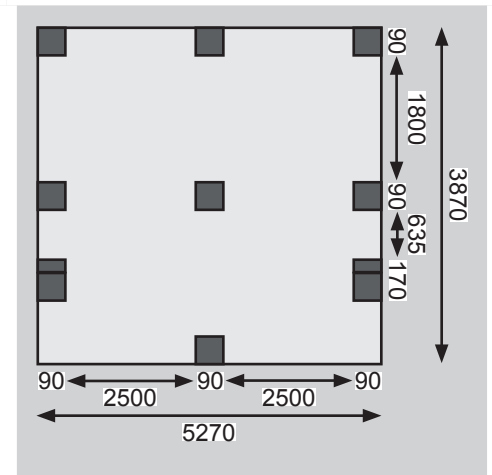

Produktinformation

Doppelcarport Eco 1 Carport

Außenmaße Pfosten	B 527 × T 387 cm	B 527 × T 387 cm	B 527 × T 387 cm
Innenmaße Pfosten	B 509 × T 369 cm	B 509 × T 369 cm	B 509 × T 369 cm
Dachstand	B 563 × T 490 cm	B 563 × T 490 cm	B 563 × T 490 cm
Dachüberstand vorne	81 cm	81 cm / Bogenseite 198 cm	198 cm
Dachüberstand Seite	18 cm	18 cm	18 cm
Dachüberstand hinten	22 cm	22 cm	22 cm
Firsthöhe	229 cm	229 cm	229 cm
Durchfahrthöhe	206 cm	206 cm	206 cm
Dachneigung	1°	1°	1°
Umbauter Raum	62,3 m³	62,3 m³	62,3 m³
Dachfläche	27,2 m²	27,2 m²	27,2 m²
Bedarf Pfostenanker	9	10	11
Pfosten	90 × 90 mm	90 × 90 mm	90 × 90 mm
Zulässige Schneelast	75 kg/m²	75 kg/m²	75 kg/m²
Paketmaße (Grundpaket)	B 300 × T 113 × H 28 cm / 207,5 kg	B 300 × T 113 × H 28 cm / 207,5 kg	B 300 × T 113 × H 28 cm / 207,5 kg
Paketmaße (Verbreiterung)	B 300 × T 116 × H 16 cm / 142 kg	B 300 × T 116 × H 16 cm / 142 kg	B 300 × T 116 × H 16 cm / 142 kg
Paketmaße (Einfahrts-Bogen)	-	B 275 × T 9 × H 9 cm / 14,6 kg	B 275 × T 9 × H 9 cm / 14,6 kg
Paketmaße (Einfahrts-Bogen)	-	-	B 275 × T 9 × H 9 cm / 14,6 kg

Fundamentplan (in mm) Bitte beachten Sie dazu den Punkt Vorbereitung der Stellfläche bzw des Fundaments

Gr 1 Gr 1 + (1×) Bogen Gr 1 + (2×) Bogen

Ausführung

- Kiefer, kesseldruckimprägniert

Pfosten

- Massivholz, kesseldruckimprägniert

Dach

- 0,8 mm starke PVC-Platten mit Trapezprofil, grau *

Blende

- Glatkantbretter aus Massivholz
- 9,5 cm hoch

Erhältliches Zubehör (gegen Aufpreis)

- H-Pfostenanker
- Rückwand
- Seitenwand
- Geräteraum Eco
- Beschlagbeutel Eco

Weiteres Zubehör und genauere Erläuterungen finden Sie unter der Rubrik **Zubehör. Beachten Sie bitte die Übersicht Zubehör.**

* Durch Ausdehnung der Platten können Knackgeräusche entstehen. Durch den Einsatz von unterschiedlichen Rohstoffen können bei einzelnen Kommissionen Farbabweichungen auftreten. Sämtliche Abdichtungsmaterialien müssen PVC/PC-verträglich sein!