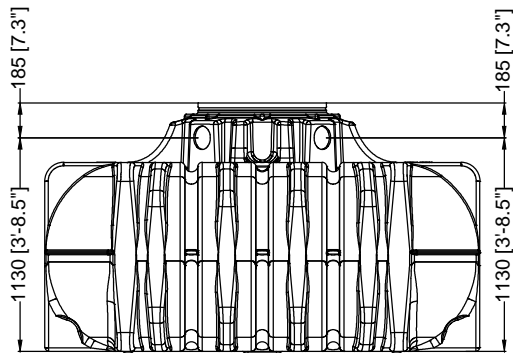

D		<b>GRAF Platin Flachtank</b> <b>3000 L / 792,5 gal.</b>		Artikel-Nr. product no. <b>390001</b> article no. articulo no.		
GB	<b>GRAF Platin</b> flat tank 3000 L / 792,5 gal.	ES	<b>GRAF Platin</b> Depósito de poca profundidad 3000 L / 792,5 gal.	FR	<b>GRAF Platine</b> Cuve à enterrer 3000 L / 792,5 gal.	revision
gezeichnet drawn	ISC	Gewicht weight	180 kg	Otto Graf GmbH Carl-Zeiss-Str. 2-6 DE-79331 Teningen mail@graf.info www.graf.info		
Datum date	2015.11.23	Toleranz tolerance	+/- 3%			
Maßstab scale	M 1:40	Einheiten units	mm [inch] gal. = US gal.			

D		<b>GRAF Platin Flachtank</b> 5000 L / 1320,9 gal.		Artikel-Nr. product no. <b>390002</b> article no. articulo no.		
GB	GRAF Platin flat tank 5000 L / 1320,9 gal.	ES	GRAF Platin Depósito de poca profundidad 5000 L / 1320,9 gal.	FR	GRAF Platine Cuve à enterrer 5000 L / 1320,9 gal.	revision
gezeichnet drawn	ISC	Gewicht weight	250 kg	Otto Graf GmbH Carl-Zeiss-Str. 2-6 DE-79331 Teningen mail@graf.info www.graf.info		
Datum date	2017.07.07	Toleranz tolerance	+/- 3%			
Maßstab scale	M 1:40	Einheiten units	mm [inch] gal. = US gal.			

D		<b>GRAF Platin Flachtank</b> 7500 L / 1981,3 gal.		Artikel-Nr. product no. <b>390005</b> article no. articulo no.		
GB	<b>GRAF Platin</b> flat tank 7500 L / 1981,3 gal.	ES	<b>GRAF Platin</b> Depósito de poco profundidad 7500 L / 1981,3 gal.	FR	<b>GRAF Platine</b> Cuve à enterrer 7500 L / 1981,3 gal.	revision
gezeichnet drawn	ISC	Gewicht weight	380 kg	Otto Graf GmbH Carl-Zeiss-Str. 2-6 DE-79331 Teningen mail@graf.info www.graf.info		
Datum date	2017.01.25	Toleranz tolerance	+/- 3%			
Maßstab scale	M 1:40	Einheiten units	mm [inch] gal. = US gal.			