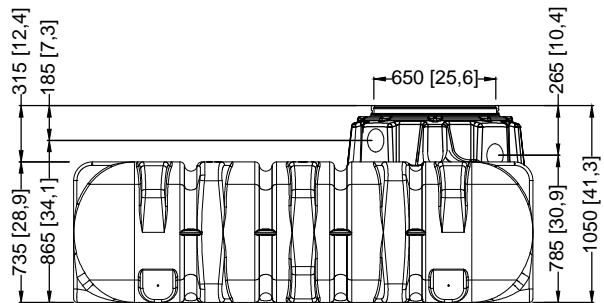

D		<b>GRAF Platin Flachtank</b> <b>3000 L / 792,5 gal.</b>		Artikel-Nr. product no. <b>390001</b> article no. articulo no.		
GB	<b>GRAF Platin</b> flat tank 3000 L / 792,5 gal.	ES	<b>GRAF Platin</b> Depósito de poca profundidad 3000 L / 792,5 gal.	FR	<b>GRAF Platine</b> Cuve à enterrer 3000 L / 792,5 gal.	revision
gezeichnet drawn	ISC	Gewicht weight	180 kg	Otto Graf GmbH Carl-Zeiss-Str. 2-6 DE-79331 Teningen mail@graf.info www.graf.info		
Datum date	2015.11.23	Toleranz tolerance	+/- 3%			
Maßstab scale	M 1:40	Einheiten units	mm [inch] gal. = US gal.			

D		<b>GRAF Platin Flachtank</b> 5000 L / 1320,9 gal.		Artikel-Nr. product no. <b>390002</b> article no. articulo no.		
GB	GRAF Platin flat tank 5000 L / 1320,9 gal.	ES	GRAF Platin Depósito de poca profundidad 5000 L / 1320,9 gal.	FR	GRAF Platine Cuve à enterrer 5000 L / 1320,9 gal.	revision
gezeichnet drawn	ISC	Gewicht weight	250 kg	Otto Graf GmbH Carl-Zeiss-Str. 2-6 DE-79331 Teningen mail@graf.info www.graf.info		
Datum date	2017.07.07	Toleranz tolerance	+/- 3%			
Maßstab scale	M 1:40	Einheiten units	mm [inch] gal. = US gal.			

D		<b>GRAF Platin Flachtank</b> 7500 L / 1981,3 gal.		Artikel-Nr. product no. <b>390005</b> article no. articulo no.		
GB	<b>GRAF Platin</b> flat tank 7500 L / 1981,3 gal.	ES	<b>GRAF Platin</b> Depósito de poco profundidad 7500 L / 1981,3 gal.	FR	<b>GRAF Platine</b> Cuve à enterrer 7500 L / 1981,3 gal.	revision
gezeichnet drawn	ISC	Gewicht weight	380 kg	Otto Graf GmbH Carl-Zeiss-Str. 2-6 DE-79331 Teningen mail@graf.info www.graf.info		
Datum date	2017.01.25	Toleranz tolerance	+/- 3%			
Maßstab scale	M 1:40	Einheiten units	mm [inch] gal. = US gal.			