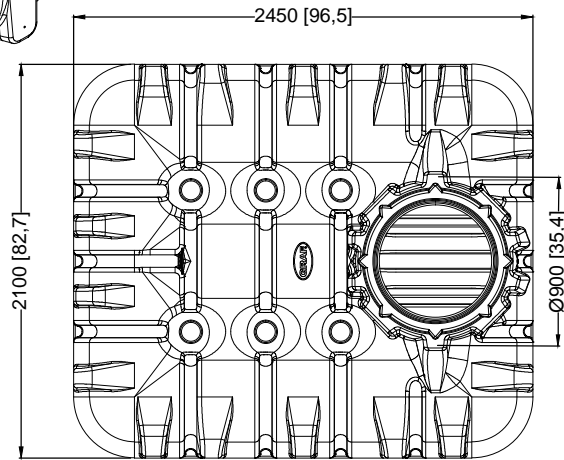

D		<b>GRAF Platin Flachtank</b> <b>3000 L / 792,5 gal.</b>		Artikel-Nr. product no. <b>390001</b> article no. articulo no.		
GB	<b>GRAF Platin</b> flat tank 3000 L / 792,5 gal.	ES	<b>GRAF Platin</b> Depósito de poca profundidad 3000 L / 792,5 gal.	FR	<b>GRAF Platine</b> Cuve à enterrer 3000 L / 792,5 gal.	revision
gezeichnet drawn	ISC	Gewicht weight	180 kg	Otto Graf GmbH Carl-Zeiss-Str. 2-6 DE-79331 Teningen mail@graf.info www.graf.info		
Datum date	2015.11.23	Toleranz tolerance	+/- 3%			
Maßstab scale	M 1:40	Einheiten units	mm [inch] gal. = US gal.			

D		<b>GRAF Platin Flachtank</b> 5000 L / 1320,9 gal.		Artikel-Nr. product no. <b>390002</b> article no. articulo no.		
GB	GRAF Platin flat tank 5000 L / 1320,9 gal.	ES	GRAF Platin Depósito de poca profundidad 5000 L / 1320,9 gal.	FR	GRAF Platine Cuve à enterrer 5000 L / 1320,9 gal.	revision
gezeichnet drawn	ISC	Gewicht weight	250 kg	Otto Graf GmbH Carl-Zeiss-Str. 2-6 DE-79331 Teningen mail@graf.info www.graf.info		
Datum date	2017.07.07	Toleranz tolerance	+/- 3%			
Maßstab scale	M 1:40	Einheiten units	mm [inch] gal. = US gal.			

D		<b>GRAF Platin Flachtank</b> 7500 L / 1981,3 gal.		Artikel-Nr. product no. <b>390005</b> article no. articulo no.		
GB	<b>GRAF Platin</b> flat tank 7500 L / 1981,3 gal.	ES	<b>GRAF Platin</b> Depósito de poco profundidad 7500 L / 1981,3 gal.	FR	<b>GRAF Platine</b> Cuve à enterrer 7500 L / 1981,3 gal.	revision
gezeichnet drawn	ISC	Gewicht weight	380 kg	Otto Graf GmbH Carl-Zeiss-Str. 2-6 DE-79331 Teningen mail@graf.info www.graf.info		
Datum date	2017.01.25	Toleranz tolerance	+/- 3%			
Maßstab scale	M 1:40	Einheiten units	mm [inch] gal. = US gal.			