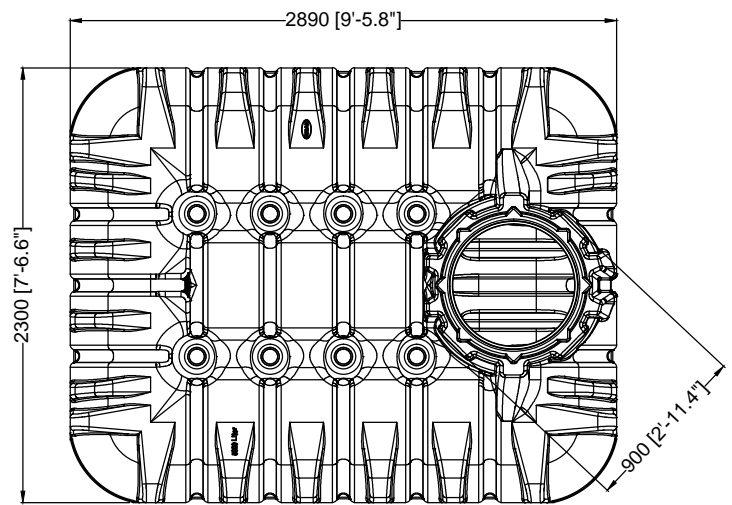

D		GRAF Platin Flachtank 1500 L / 396,3 gal.		Artikel-Nr. product no. article no. artículo no.	390000
GB	GRAF Platin flat tank 1500 L / 396,3 gal.	ES	GRAF Platin Depósito de poca profundidad 1500 L / 396,3 gal.	FR	GRAF Platine Cuve à enterrer 1500 L / 396,3 gal.
gezeichnet drawn	ISC	Gewicht weight	82 kg	Otto Graf GmbH Carl-Zeiss-Str. 2-6 DE-79331 Teningen mail@graf.info www.graf.info	
Datum date	2015.11.23	Toleranz tolerance	+/- 3%		
Maßstab scale	M 1:30	Einheiten units	mm [inch] gal. = US gal.		
					

D		<b>GRAF Platin Flachtank</b> <b>3000 L / 792,5 gal.</b>		Artikel-Nr. product no. <b>390001</b> article no. articulo no.		
GB	<b>GRAF Platin</b> flat tank 3000 L / 792,5 gal.	ES	<b>GRAF Platin</b> Depósito de poca profundidad 3000 L / 792,5 gal.	FR	<b>GRAF Platine</b> Cuve à enterrer 3000 L / 792,5 gal.	revision
gezeichnet drawn	ISC	Gewicht weight	180 kg	Otto Graf GmbH Carl-Zeiss-Str. 2-6 DE-79331 Teningen mail@graf.info www.graf.info		
Datum date	2015.11.23	Toleranz tolerance	+/- 3%			
Maßstab scale	M 1:40	Einheiten units	mm [inch] gal. = US gal.			

D		<b>GRAF Platin Flachtank</b> 7500 L / 1981,3 gal.		Artikel-Nr. product no. <b>390005</b> article no. articulo no.		
GB	<b>GRAF Platin</b> flat tank 7500 L / 1981,3 gal.	ES	<b>GRAF Platin</b> Depósito de poco profundidad 7500 L / 1981,3 gal.	FR	<b>GRAF Platine</b> Cuve à enterrer 7500 L / 1981,3 gal.	revision
gezeichnet drawn	ISC	Gewicht weight	380 kg	Otto Graf GmbH Carl-Zeiss-Str. 2-6 DE-79331 Teningen mail@graf.info www.graf.info		
Datum date	2017.01.25	Toleranz tolerance	+/- 3%			
Maßstab scale	M 1:40	Einheiten units	mm [inch] gal. = US gal.			