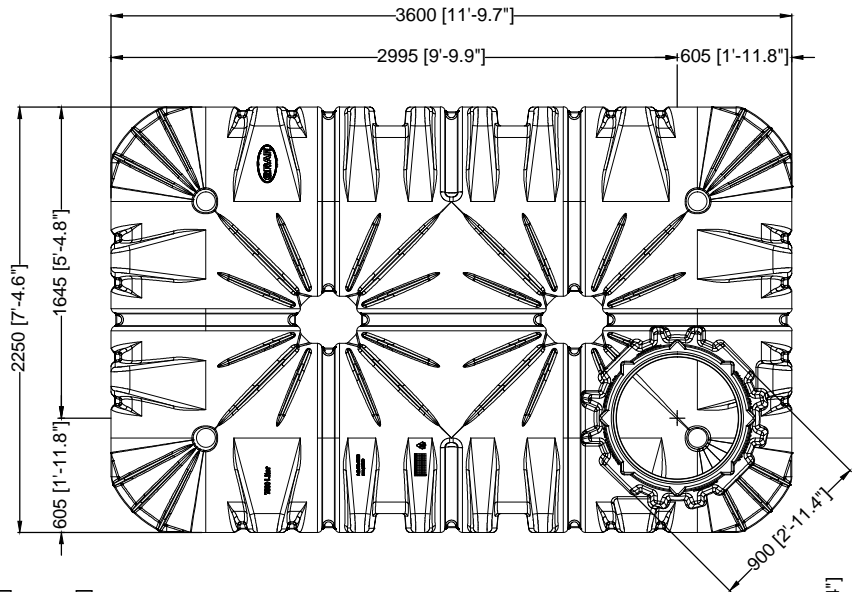

D		GRAF Platin Flachtank 1500 L / 396,3 gal.		Artikel-Nr. product no. article no. artículo no.	390000
GB	GRAF Platin flat tank 1500 L / 396,3 gal.	ES	GRAF Platin Depósito de poca profundidad 1500 L / 396,3 gal.	FR	GRAF Platine Cuve à enterrer 1500 L / 396,3 gal.
gezeichnet drawn	ISC	Gewicht weight	82 kg	Otto Graf GmbH Carl-Zeiss-Str. 2-6 DE-79331 Teningen mail@graf.info www.graf.info	
Datum date	2015.11.23	Toleranz tolerance	+/- 3%		
Maßstab scale	M 1:30	Einheiten units	mm [inch] gal. = US gal.		
					

D		<b>GRAF Platin Flachtank</b> <b>3000 L / 792,5 gal.</b>		Artikel-Nr. product no. <b>390001</b> article no. articulo no.		
GB	<b>GRAF Platin</b> flat tank 3000 L / 792,5 gal.	ES	<b>GRAF Platin</b> Depósito de poca profundidad 3000 L / 792,5 gal.	FR	<b>GRAF Platine</b> Cuve à enterrer 3000 L / 792,5 gal.	revision
gezeichnet drawn	ISC	Gewicht weight	180 kg	Otto Graf GmbH Carl-Zeiss-Str. 2-6 DE-79331 Teningen mail@graf.info www.graf.info		
Datum date	2015.11.23	Toleranz tolerance	+/- 3%			
Maßstab scale	M 1:40	Einheiten units	mm [inch] gal. = US gal.			

D		<b>GRAF Platin Flachtank</b> 7500 L / 1981,3 gal.		Artikel-Nr. product no. <b>390005</b> article no. articulo no.		
GB	<b>GRAF Platin</b> flat tank 7500 L / 1981,3 gal.	ES	<b>GRAF Platin</b> Depósito de poco profundidad 7500 L / 1981,3 gal.	FR	<b>GRAF Platine</b> Cuve à enterrer 7500 L / 1981,3 gal.	revision
gezeichnet drawn	ISC	Gewicht weight	380 kg	Otto Graf GmbH Carl-Zeiss-Str. 2-6 DE-79331 Teningen mail@graf.info www.graf.info		
Datum date	2017.01.25	Toleranz tolerance	+/- 3%			
Maßstab scale	M 1:40	Einheiten units	mm [inch] gal. = US gal.			