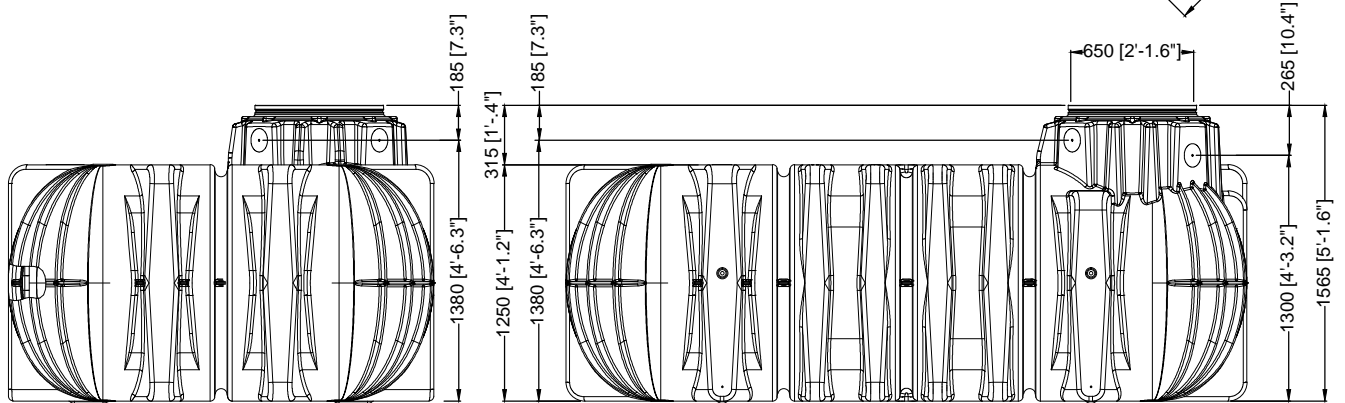

D		<b>GRAF Platin Flachtank</b> <b>3000 L / 792,5 gal.</b>		Artikel-Nr. product no. <b>390001</b> article no. articulo no.		
GB	<b>GRAF Platin</b> flat tank 3000 L / 792,5 gal.	ES	<b>GRAF Platin</b> Depósito de poca profundidad 3000 L / 792,5 gal.	FR	<b>GRAF Platine</b> Cuve à enterrer 3000 L / 792,5 gal.	revision
gezeichnet drawn	ISC	Gewicht weight	180 kg	Otto Graf GmbH Carl-Zeiss-Str. 2-6 DE-79331 Teningen mail@graf.info www.graf.info		
Datum date	2015.11.23	Toleranz tolerance	+/- 3%			
Maßstab scale	M 1:40	Einheiten units	mm [inch] gal. = US gal.			

D		<b>GRAF Platin Flachtank</b> 5000 L / 1320,9 gal.		Artikel-Nr. product no. <b>390002</b> article no. articulo no.		
GB	GRAF Platin flat tank 5000 L / 1320,9 gal.	ES	GRAF Platin Depósito de poca profundidad 5000 L / 1320,9 gal.	FR	GRAF Platine Cuve à enterrer 5000 L / 1320,9 gal.	revision
gezeichnet drawn	ISC	Gewicht weight	250 kg	Otto Graf GmbH Carl-Zeiss-Str. 2-6 DE-79331 Teningen mail@graf.info www.graf.info		
Datum date	2017.07.07	Toleranz tolerance	+/- 3%			
Maßstab scale	M 1:40	Einheiten units	mm [inch] gal. = US gal.			

D		<b>GRAF Platin Flachtank</b> 7500 L / 1981,3 gal.		Artikel-Nr. product no. <b>390005</b> article no. articulo no.		
GB	<b>GRAF Platin</b> flat tank 7500 L / 1981,3 gal.	ES	<b>GRAF Platin</b> Depósito de poco profundidad 7500 L / 1981,3 gal.	FR	<b>GRAF Platine</b> Cuve à enterrer 7500 L / 1981,3 gal.	revision
gezeichnet drawn	ISC	Gewicht weight	380 kg	Otto Graf GmbH Carl-Zeiss-Str. 2-6 DE-79331 Teningen mail@graf.info www.graf.info		
Datum date	2017.01.25	Toleranz tolerance	+/- 3%			
Maßstab scale	M 1:40	Einheiten units	mm [inch] gal. = US gal.			