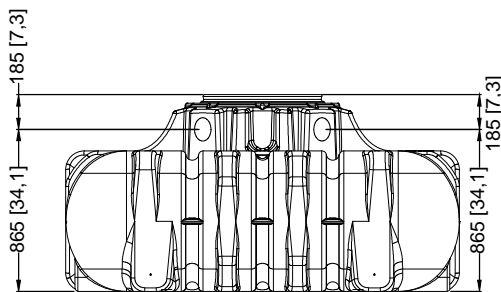

D		<b>GRAF Platin Flachtank</b> <b>3000 L / 792,5 gal.</b>		Artikel-Nr. product no. <b>390001</b> article no. articulo no.		
GB	<b>GRAF Platin</b> flat tank 3000 L / 792,5 gal.	ES	<b>GRAF Platin</b> Depósito de poca profundidad 3000 L / 792,5 gal.	FR	<b>GRAF Platine</b> Cuve à enterrer 3000 L / 792,5 gal.	revision
gezeichnet drawn	ISC	Gewicht weight	180 kg	Otto Graf GmbH Carl-Zeiss-Str. 2-6 DE-79331 Teningen mail@graf.info www.graf.info		
Datum date	2015.11.23	Toleranz tolerance	+/- 3%			
Maßstab scale	M 1:40	Einheiten units	mm [inch] gal. = US gal.			

D		<b>GRAF Platin Flachtank</b> 5000 L / 1320,9 gal.		Artikel-Nr. product no. <b>390002</b> article no. articulo no.		
GB	GRAF Platin flat tank 5000 L / 1320,9 gal.	ES	GRAF Platin Depósito de poca profundidad 5000 L / 1320,9 gal.	FR	GRAF Platine Cuve à enterrer 5000 L / 1320,9 gal.	revision
gezeichnet drawn	ISC	Gewicht weight	250 kg	Otto Graf GmbH Carl-Zeiss-Str. 2-6 DE-79331 Teningen mail@graf.info www.graf.info		
Datum date	2017.07.07	Toleranz tolerance	+/- 3%			
Maßstab scale	M 1:40	Einheiten units	mm [inch] gal. = US gal.			

D		<b>GRAF Platin Flachtank</b> 7500 L / 1981,3 gal.		Artikel-Nr. product no. <b>390005</b> article no. articulo no.		
GB	<b>GRAF Platin</b> flat tank 7500 L / 1981,3 gal.	ES	<b>GRAF Platin</b> Depósito de poco profundidad 7500 L / 1981,3 gal.	FR	<b>GRAF Platine</b> Cuve à enterrer 7500 L / 1981,3 gal.	revision
gezeichnet drawn	ISC	Gewicht weight	380 kg	Otto Graf GmbH Carl-Zeiss-Str. 2-6 DE-79331 Teningen mail@graf.info www.graf.info		
Datum date	2017.01.25	Toleranz tolerance	+/- 3%			
Maßstab scale	M 1:40	Einheiten units	mm [inch] gal. = US gal.			