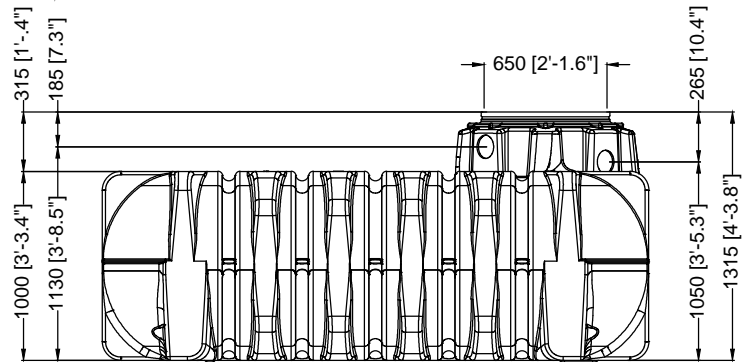

D		<b>GRAF Platin Flachtank</b> <b>3000 L / 792,5 gal.</b>		Artikel-Nr. product no. <b>390001</b> article no. articulo no.		
GB	<b>GRAF Platin</b> flat tank 3000 L / 792,5 gal.	ES	<b>GRAF Platin</b> Depósito de poca profundidad 3000 L / 792,5 gal.	FR	<b>GRAF Platine</b> Cuve à enterrer 3000 L / 792,5 gal.	revision
gezeichnet drawn	ISC	Gewicht weight	180 kg	Otto Graf GmbH Carl-Zeiss-Str. 2-6 DE-79331 Teningen mail@graf.info www.graf.info		
Datum date	2015.11.23	Toleranz tolerance	+/- 3%			
Maßstab scale	M 1:40	Einheiten units	mm [inch] gal. = US gal.			

D		<b>GRAF Platin Flachtank</b> 5000 L / 1320,9 gal.		Artikel-Nr. product no. <b>390002</b> article no. articulo no.		
GB	GRAF Platin flat tank 5000 L / 1320,9 gal.	ES	GRAF Platin Depósito de poca profundidad 5000 L / 1320,9 gal.	FR	GRAF Platine Cuve à enterrer 5000 L / 1320,9 gal.	revision
gezeichnet drawn	ISC	Gewicht weight	250 kg	Otto Graf GmbH Carl-Zeiss-Str. 2-6 DE-79331 Teningen mail@graf.info www.graf.info		
Datum date	2017.07.07	Toleranz tolerance	+/- 3%			
Maßstab scale	M 1:40	Einheiten units	mm [inch] gal. = US gal.			

D		<b>GRAF Platin Flachtank</b> 7500 L / 1981,3 gal.		Artikel-Nr. product no. <b>390005</b> article no. articulo no.		
GB	<b>GRAF Platin</b> flat tank 7500 L / 1981,3 gal.	ES	<b>GRAF Platin</b> Depósito de poco profundidad 7500 L / 1981,3 gal.	FR	<b>GRAF Platine</b> Cuve à enterrer 7500 L / 1981,3 gal.	revision
gezeichnet drawn	ISC	Gewicht weight	380 kg	Otto Graf GmbH Carl-Zeiss-Str. 2-6 DE-79331 Teningen mail@graf.info www.graf.info		
Datum date	2017.01.25	Toleranz tolerance	+/- 3%			
Maßstab scale	M 1:40	Einheiten units	mm [inch] gal. = US gal.			