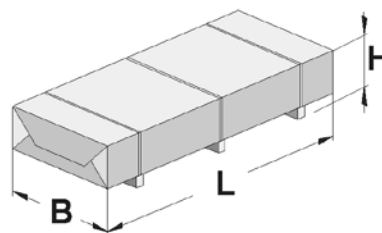

Allgemeines

- ⇒Gartenhaus aus unbesäumten Brettern
- ⇒Sämtliche Holzteile aus nordischem Nadelholz
- ⇒Seitenwandhöhe: 248 cm
- ⇒Brüstung mit Tresenplatte
- ⇒Sitzbalken

Fußboden

- ⇒vorgefertigte Bodendielen
- ⇒19 mm Bodendielen

Wandaufbau

- ⇒16 mm starke, unbesäumte Bretter auf Rahmenhölzern

Tür

- ⇒Tür mit Drückergarnitur, Zylinderschloss inkl. 3 Schlüsseln
- ⇒lichtes Durchgangsmaß: 69,5 x 189 cm, Türflügelmaß: 70,7 x 192 cm

Fenster

- ⇒ 2 feststehende Fenster, Glasausschnitt 53,2 x 73 cm

Dach

- ⇒Dachneigung: Haus 8°, Vordach 14°
- ⇒19mm starke Dachschalung
- ⇒Dacheindeckung: Dachpappe

Verpackung

- ⇒2 Paket incl. Dachbelag,
Montagematerial und übersichtlicher Montageanleitung
- ⇒Verpackungsmaße: L/B/H:287/73/240 cm
234/105/400 cm