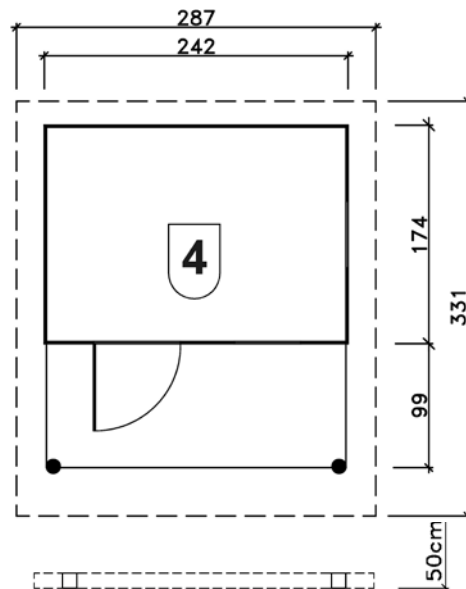

Gartenhaus - Nature

Art.-Nr.: 820.2005.00.00

Angaben in cm

| Sockelmaß [cm] | Maß incl. Dachüberstand [cm] | Dachfläche [m ²] | Gesamthöhe ab Fundament [cm] | Grundfläche [m ²] | Rauminhalt [m ³] | Gewicht [kg] |
|-------------------|------------------------------------|---------------------------------|------------------------------------|----------------------------------|---------------------------------|-----------------|
| 242 x 174 | 287 x 331 | 9,23 | 251 | 6,61 | 15,70 | 640 |

Allgemeines

- ⇒Gartenhaus aus unbesäumten Brettern
- ⇒Sämtliche Holzteile aus nordischem Nadelholz
- ⇒Seitenwandhöhe: 248 cm
- ⇒Brüstung mit Tresenplatte
- ⇒Sitzbalken

Fußboden

- ⇒vorgefertigte Bodendielen
- ⇒19 mm Bodendielen

Wandaufbau

- ⇒16 mm starke, unbesäumte Bretter auf Rahmenhölzern

Tür

- ⇒Tür mit Drückergarnitur, Zylinderschloss inkl. 3 Schlüsseln
- ⇒lichtes Durchgangsmaß: 69,5 x 189 cm, Türflügelmaß: 70,7 x 192 cm

Fenster

- ⇒ 2 feststehende Fenster, Glasausschnitt 53,2 x 73 cm

Dach

- ⇒Dachneigung: Haus 8°, Vordach 14°
- ⇒19mm starke Dachschalung
- ⇒Dacheindeckung: Dachpappe

Verpackung

- ⇒2 Paket incl. Dachbelag,
Montagematerial und übersichtlicher Montageanleitung
- ⇒Verpackungsmaße: L/B/H:287/73/240 cm
234/105/400 cm