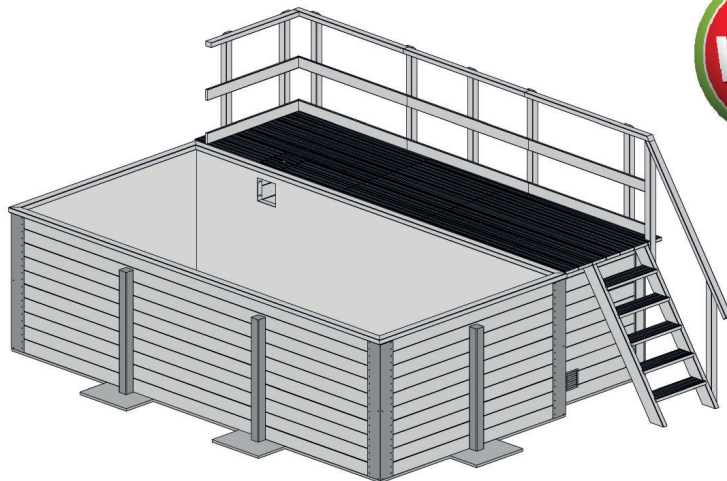

Massivholzpool

5954030004

EAN 4004581525071

Stabile Metallecken
kesseldruckimprägniert

Technische Daten

Sockelmaß (cm)	301x400
Maß über alles (cm)	315x490
Höhe gesamt (cm)	201
Seitenwandhöhe (cm)	116
Grundfläche (m ²)	12,71
Empfohlener Wasserstand (cm)	96-103
Wassermenge (L)	7680
Gewicht (kg)	921

Allgemein

Holzkörper in stabiler Blockbohlenbauweise
Sämtliche Holzbauteile sind aus gehobeltem Nadelholz und kesseldruckimprägniert nach DIN 68800

Wandaufbau

45 mm starke Blockbohlen mit Nut- u. Feder
--

Technische Ausrüstung

Skimmer incl. Schlauchpaket u. Einlaufdüse	incl. Technikraum mit Schutzgeländer
Vlies als Folienunterlage	incl. Holzterasse mit Handlauf
0,8 mm dicke Schwimmbeckenfolie, Farbe mosaik blau	