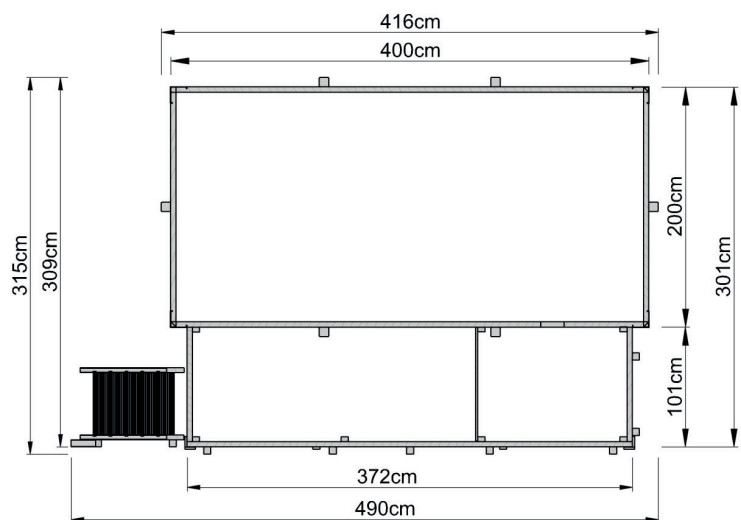

Massivholzpool

5954030004

EAN 4004581525071

Stabile Metallecken
kesseldruckimprägniert

Technische Daten

Sockelmaß (cm)	301x400
Maß über alles (cm)	315x490
Höhe gesamt (cm)	201
Seitenwandhöhe (cm)	116
Grundfläche (m ²)	12,71
Empfohlener Wasserstand (cm)	96-103
Wassermenge (L)	7680
Gewicht (kg)	921

Allgemein

Holzkörper in stabiler Blockbohlenbauweise
Sämtliche Holzbauteile sind aus gehobeltem Nadelholz und kesseldruckimprägniert nach DIN 68800

Wandaufbau

45 mm starke Blockbohlen mit Nut- u. Feder
--