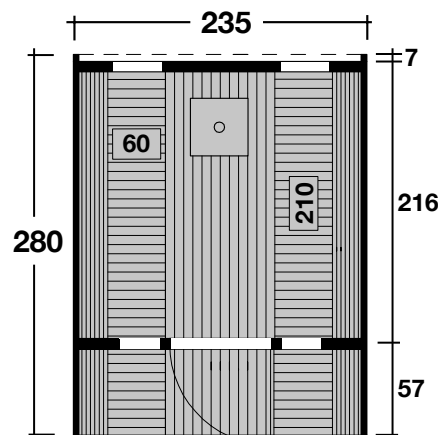

Rückansicht mit Rundglas*
(8 mm Sicherheitsglas)

Thermoholz mit Vollglasfront

Grundriss

INCL. OFEN-SCHUTZGITTER UND SCHWARZEN DACHSCHINDELN
DIE SAUNABÄNKE SIND AUS ASTFREIEM ESPENHOLZ

*Aufgrund der Montage ist das Rundglas nur fertig montiert und nicht als Bausatz lieferbar. Saunaofen-Set 9 KW ist mit der Leistung bei dem Rundglas grenzwertig, besser Ofen mit mehr Leistung. Weitere Informationen finden Sie unter: www.finnhaus.de oder im aktuellen Katalog. Technische Änderungen, Druckfehler und Irrtümer vorbehalten.