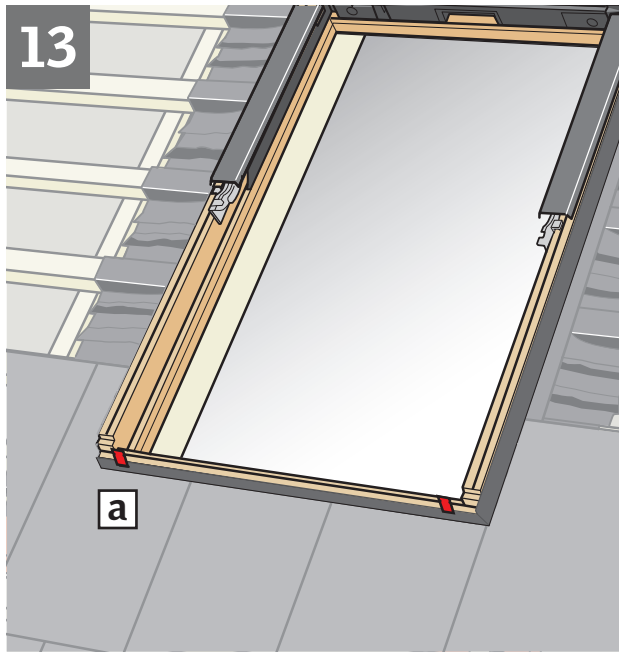

EDS

BDX
BFX

8

9

10

11

12

AR: VELUX Argentina S.A. 348 4 639944	HU: VELUX Magyarország Kft. (06/1) 436-0601
AT: VELUX Österreich GmbH 02245/32 3 50	IE: VELUX Company Ltd. 01 848 8775
AU: VELUX Australia Pty. Ltd. 1300 859 856	IT: VELUX Italia s.p.a. 045/6173666
BA: VELUX Bosna i Hercegovina d.o.o. 033/626 493, 626 494	JP: VELUX-Japan Ltd. 0570-00-8145
BE: VELUX Belgium (010) 42.09.09	LT: VELUX Lietuva, UAB (85) 270 91 01
BG: VELUX Bulgaria EOOD 02/955 99 30	LV: VELUX Latvia SIA 67 27 77 33
BY: FE VELUX Roof Windows (017) 217 7385	NL: VELUX Nederland B.V. 030 - 6 629 629
CA: VELUX Canada Inc. 1 800 88-VELUX (888-3589)	NO: VELUX Norge AS 22 51 06 00
CH: VELUX Schweiz AG 0848 945 549	NZ: VELUX New Zealand Ltd. 0800 650 445
CL: VELUX Chile Limitada 2 953 6789	PL: VELUX Polska Sp. z o.o. (022) 33 77 000 / 33 77 070
CN: VELUX (CHINA) CO. LTD. 0316-607 27 27	PT: VELUX Portugal, Lda 21 880 00 60
CZ: VELUX Česká republika, s.r.o. 531 015 511	RO: VELUX România S.R.L. 0-8008-83589
DE: VELUX Deutschland GmbH 01806 / 33 33 99 Festnetz: 0,20 €/Anruf Mobilfunk: max. 0,60 €/Anruf	RS: VELUX Srbija d.o.o. 011 20 57 500
DK: VELUX Danmark A/S 45 16 45 16	RU: ZAO VELUX 8 800 200 7520
EE: VELUX Eesti OÜ 621 7790	SE: VELUX Svenska AB 042/20 83 80
ES: VELUX Spain, S.A. 91 509 71 00	SI: VELUX Slovenija d.o.o. 01 724 68 68
FI: VELUX Suomi Oy 0207 290 800	SK: VELUX Slovensko, s.r.o. (02) 33 000 555
FR: VELUX France 0821 02 15 15 0,119€ TTC/min	TR: VELUX Çatı Pencereleeri Ticaret Limited Şirketi 0 216 302 54 10
GB: VELUX Company Ltd. 01592 778 225	UA: VELUX Ukraina TOV (044) 2916070
HR: VELUX Hrvatska d.o.o. 01/5555 444	US: VELUX America Inc. 1-800-88-VELUX