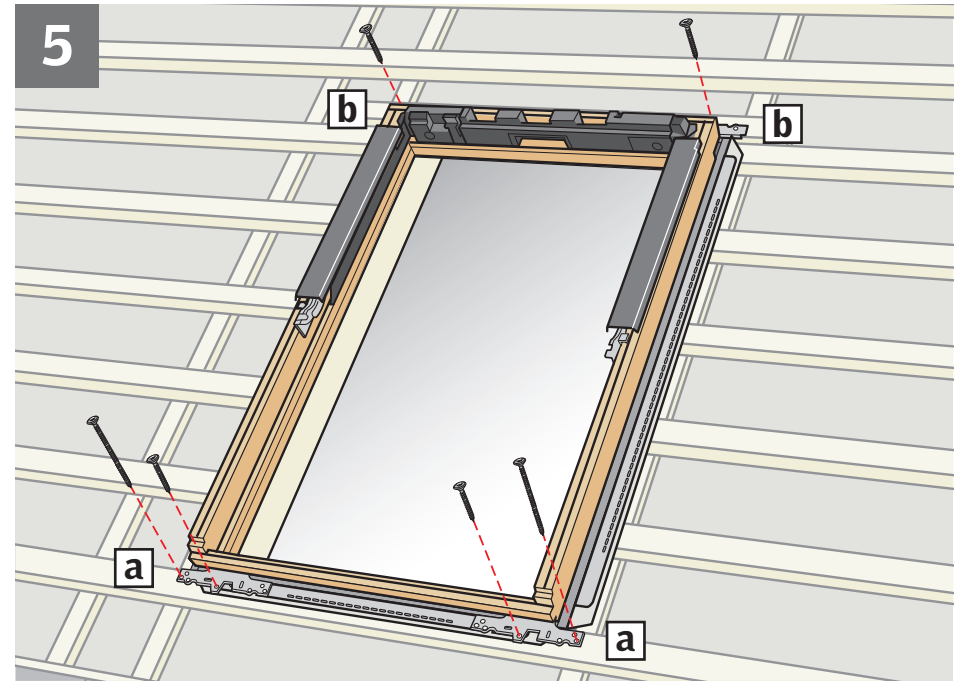

EDS

BDX
BFX

8

9

10

11

12

AR: VELUX Argentina S.A. 348 4 639944	HU: VELUX Magyarország Kft. (06/1) 436-0601
AT: VELUX Österreich GmbH 02245/32 3 50	IE: VELUX Company Ltd. 01 848 8775
AU: VELUX Australia Pty. Ltd. 1300 859 856	IT: VELUX Italia s.p.a. 045/6173666
BA: VELUX Bosna i Hercegovina d.o.o. 033/626 493, 626 494	JP: VELUX-Japan Ltd. 0570-00-8145
BE: VELUX Belgium (010) 42.09.09	LT: VELUX Lietuva, UAB (85) 270 91 01
BG: VELUX Bulgaria EOOD 02/955 99 30	LV: VELUX Latvia SIA 67 27 77 33
BY: FE VELUX Roof Windows (017) 217 7385	NL: VELUX Nederland B.V. 030 - 6 629 629
CA: VELUX Canada Inc. 1 800 88-VELUX (888-3589)	NO: VELUX Norge AS 22 51 06 00
CH: VELUX Schweiz AG 0848 945 549	NZ: VELUX New Zealand Ltd. 0800 650 445
CL: VELUX Chile Limitada 2 953 6789	PL: VELUX Polska Sp. z o.o. (022) 33 77 000 / 33 77 070
CN: VELUX (CHINA) CO. LTD. 0316-607 27 27	PT: VELUX Portugal, Lda 21 880 00 60
CZ: VELUX Česká republika, s.r.o. 531 015 511	RO: VELUX România S.R.L. 0-8008-83589
DE: VELUX Deutschland GmbH 01806 / 33 33 99 Festnetz: 0,20 €/Anruf Mobilfunk: max. 0,60 €/Anruf	RS: VELUX Srbija d.o.o. 011 20 57 500
DK: VELUX Danmark A/S 45 16 45 16	RU: ZAO VELUX 8 800 200 7520
EE: VELUX Eesti OÜ 621 7790	SE: VELUX Svenska AB 042/20 83 80
ES: VELUX Spain, S.A. 91 509 71 00	SI: VELUX Slovenija d.o.o. 01 724 68 68
FI: VELUX Suomi Oy 0207 290 800	SK: VELUX Slovensko, s.r.o. (02) 33 000 555
FR: VELUX France 0821 02 15 15 0,119€ TTC/min	TR: VELUX Çatı Pencereleeri Ticaret Limited Şirketi 0 216 302 54 10
GB: VELUX Company Ltd. 01592 778 225	UA: VELUX Ukraina TOV (044) 2916070
HR: VELUX Hrvatska d.o.o. 01/5555 444	US: VELUX America Inc. 1-800-88-VELUX