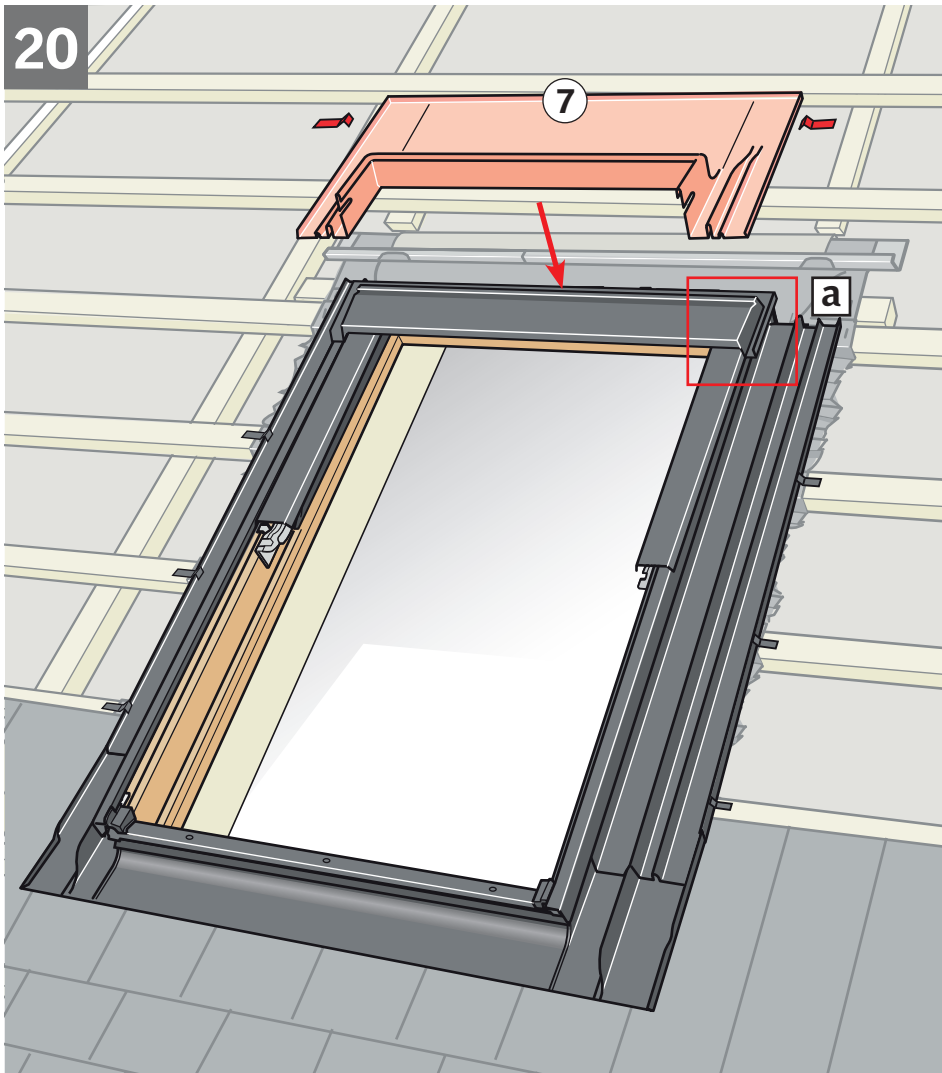

EDS

BDX
BFX

8

9

10

11

12

AR: VELUX Argentina S.A. 348 4 639944	HU: VELUX Magyarország Kft. (06/1) 436-0601
AT: VELUX Österreich GmbH 02245/32 3 50	IE: VELUX Company Ltd. 01 848 8775
AU: VELUX Australia Pty. Ltd. 1300 859 856	IT: VELUX Italia s.p.a. 045/6173666
BA: VELUX Bosna i Hercegovina d.o.o. 033/626 493, 626 494	JP: VELUX-Japan Ltd. 0570-00-8145
BE: VELUX Belgium (010) 42.09.09	LT: VELUX Lietuva, UAB (85) 270 91 01
BG: VELUX Bulgaria EOOD 02/955 99 30	LV: VELUX Latvia SIA 67 27 77 33
BY: FE VELUX Roof Windows (017) 217 7385	NL: VELUX Nederland B.V. 030 - 6 629 629
CA: VELUX Canada Inc. 1 800 88-VELUX (888-3589)	NO: VELUX Norge AS 22 51 06 00
CH: VELUX Schweiz AG 0848 945 549	NZ: VELUX New Zealand Ltd. 0800 650 445
CL: VELUX Chile Limitada 2 953 6789	PL: VELUX Polska Sp. z o.o. (022) 33 77 000 / 33 77 070
CN: VELUX (CHINA) CO. LTD. 0316-607 27 27	PT: VELUX Portugal, Lda 21 880 00 60
CZ: VELUX Česká republika, s.r.o. 531 015 511	RO: VELUX România S.R.L. 0-8008-83589
DE: VELUX Deutschland GmbH 01806 / 33 33 99 Festnetz: 0,20 €/Anruf Mobilfunk: max. 0,60 €/Anruf	RS: VELUX Srbija d.o.o. 011 20 57 500
DK: VELUX Danmark A/S 45 16 45 16	RU: ZAO VELUX 8 800 200 7520
EE: VELUX Eesti OÜ 621 7790	SE: VELUX Svenska AB 042/20 83 80
ES: VELUX Spain, S.A. 91 509 71 00	SI: VELUX Slovenija d.o.o. 01 724 68 68
FI: VELUX Suomi Oy 0207 290 800	SK: VELUX Slovensko, s.r.o. (02) 33 000 555
FR: VELUX France 0821 02 15 15 0,119€ TTC/min	TR: VELUX Çatı Pencereleeri Ticaret Limited Şirketi 0 216 302 54 10
GB: VELUX Company Ltd. 01592 778 225	UA: VELUX Ukraina TOV (044) 2916070
HR: VELUX Hrvatska d.o.o. 01/5555 444	US: VELUX America Inc. 1-800-88-VELUX