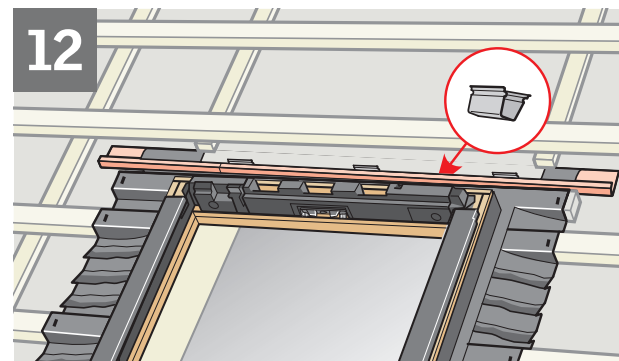

EDS

BDX
BFX

8

9

10

11

12

AR: VELUX Argentina S.A. 348 4 639944	HU: VELUX Magyarország Kft. (06/1) 436-0601
AT: VELUX Österreich GmbH 02245/32 3 50	IE: VELUX Company Ltd. 01 848 8775
AU: VELUX Australia Pty. Ltd. 1300 859 856	IT: VELUX Italia s.p.a. 045/6173666
BA: VELUX Bosna i Hercegovina d.o.o. 033/626 493, 626 494	JP: VELUX-Japan Ltd. 0570-00-8145
BE: VELUX Belgium (010) 42.09.09	LT: VELUX Lietuva, UAB (85) 270 91 01
BG: VELUX Bulgaria EOOD 02/955 99 30	LV: VELUX Latvia SIA 67 27 77 33
BY: FE VELUX Roof Windows (017) 217 7385	NL: VELUX Nederland B.V. 030 - 6 629 629
CA: VELUX Canada Inc. 1 800 88-VELUX (888-3589)	NO: VELUX Norge AS 22 51 06 00
CH: VELUX Schweiz AG 0848 945 549	NZ: VELUX New Zealand Ltd. 0800 650 445
CL: VELUX Chile Limitada 2 953 6789	PL: VELUX Polska Sp. z o.o. (022) 33 77 000 / 33 77 070
CN: VELUX (CHINA) CO. LTD. 0316-607 27 27	PT: VELUX Portugal, Lda 21 880 00 60
CZ: VELUX Česká republika, s.r.o. 531 015 511	RO: VELUX România S.R.L. 0-8008-83589
DE: VELUX Deutschland GmbH 01806 / 33 33 99 Festnetz: 0,20 €/Anruf Mobilfunk: max. 0,60 €/Anruf	RS: VELUX Srbija d.o.o. 011 20 57 500
DK: VELUX Danmark A/S 45 16 45 16	RU: ZAO VELUX 8 800 200 7520
EE: VELUX Eesti OÜ 621 7790	SE: VELUX Svenska AB 042/20 83 80
ES: VELUX Spain, S.A. 91 509 71 00	SI: VELUX Slovenija d.o.o. 01 724 68 68
FI: VELUX Suomi Oy 0207 290 800	SK: VELUX Slovensko, s.r.o. (02) 33 000 555
FR: VELUX France 0821 02 15 15 0,119€ TTC/min	TR: VELUX Çatı Pencereleeri Ticaret Limited Şirketi 0 216 302 54 10
GB: VELUX Company Ltd. 01592 778 225	UA: VELUX Ukraina TOV (044) 2916070
HR: VELUX Hrvatska d.o.o. 01/5555 444	US: VELUX America Inc. 1-800-88-VELUX