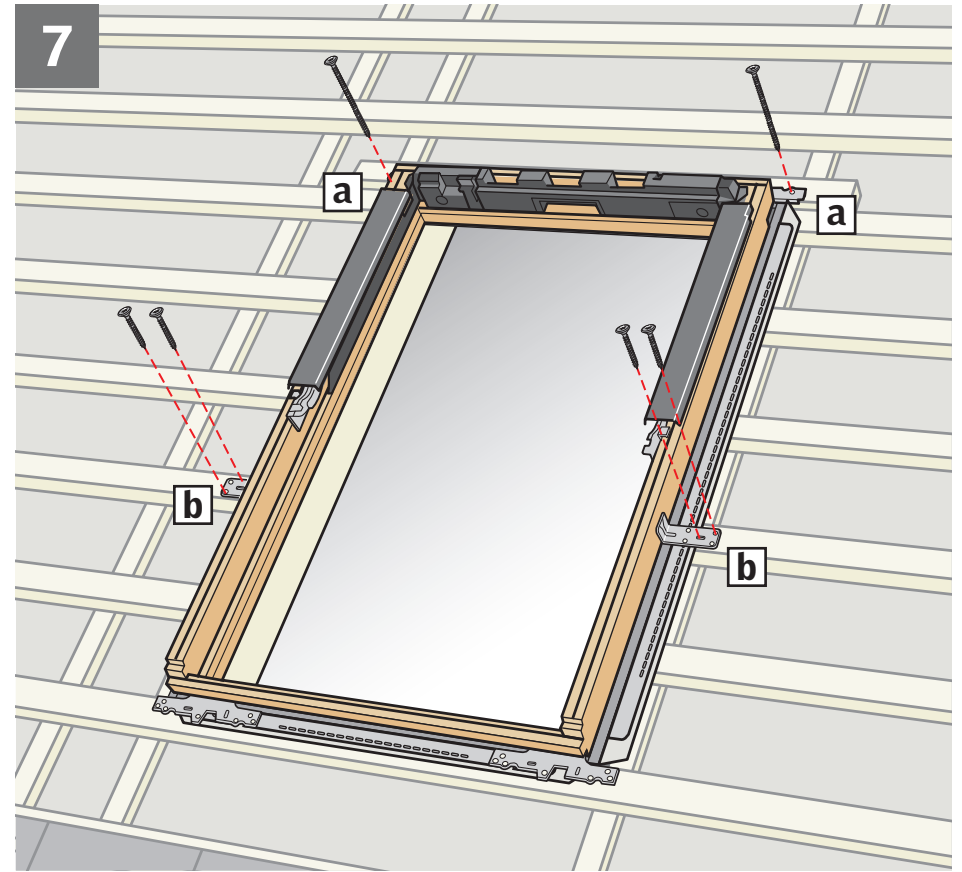

EDS

BDX
BFX

8

9

10

11

12

AR: VELUX Argentina S.A. 348 4 639944	HU: VELUX Magyarország Kft. (06/1) 436-0601
AT: VELUX Österreich GmbH 02245/32 3 50	IE: VELUX Company Ltd. 01 848 8775
AU: VELUX Australia Pty. Ltd. 1300 859 856	IT: VELUX Italia s.p.a. 045/6173666
BA: VELUX Bosna i Hercegovina d.o.o. 033/626 493, 626 494	JP: VELUX-Japan Ltd. 0570-00-8145
BE: VELUX Belgium (010) 42.09.09	LT: VELUX Lietuva, UAB (85) 270 91 01
BG: VELUX Bulgaria EOOD 02/955 99 30	LV: VELUX Latvia SIA 67 27 77 33
BY: FE VELUX Roof Windows (017) 217 7385	NL: VELUX Nederland B.V. 030 - 6 629 629
CA: VELUX Canada Inc. 1 800 88-VELUX (888-3589)	NO: VELUX Norge AS 22 51 06 00
CH: VELUX Schweiz AG 0848 945 549	NZ: VELUX New Zealand Ltd. 0800 650 445
CL: VELUX Chile Limitada 2 953 6789	PL: VELUX Polska Sp. z o.o. (022) 33 77 000 / 33 77 070
CN: VELUX (CHINA) CO. LTD. 0316-607 27 27	PT: VELUX Portugal, Lda 21 880 00 60
CZ: VELUX Česká republika, s.r.o. 531 015 511	RO: VELUX România S.R.L. 0-8008-83589
DE: VELUX Deutschland GmbH 01806 / 33 33 99 Festnetz: 0,20 €/Anruf Mobilfunk: max. 0,60 €/Anruf	RS: VELUX Srbija d.o.o. 011 20 57 500
DK: VELUX Danmark A/S 45 16 45 16	RU: ZAO VELUX 8 800 200 7520
EE: VELUX Eesti OÜ 621 7790	SE: VELUX Svenska AB 042/20 83 80
ES: VELUX Spain, S.A. 91 509 71 00	SI: VELUX Slovenija d.o.o. 01 724 68 68
FI: VELUX Suomi Oy 0207 290 800	SK: VELUX Slovensko, s.r.o. (02) 33 000 555
FR: VELUX France 0821 02 15 15 0,119€ TTC/min	TR: VELUX Çatı Pencereleeri Ticaret Limited Şirketi 0 216 302 54 10
GB: VELUX Company Ltd. 01592 778 225	UA: VELUX Ukraina TOV (044) 2916070
HR: VELUX Hrvatska d.o.o. 01/5555 444	US: VELUX America Inc. 1-800-88-VELUX