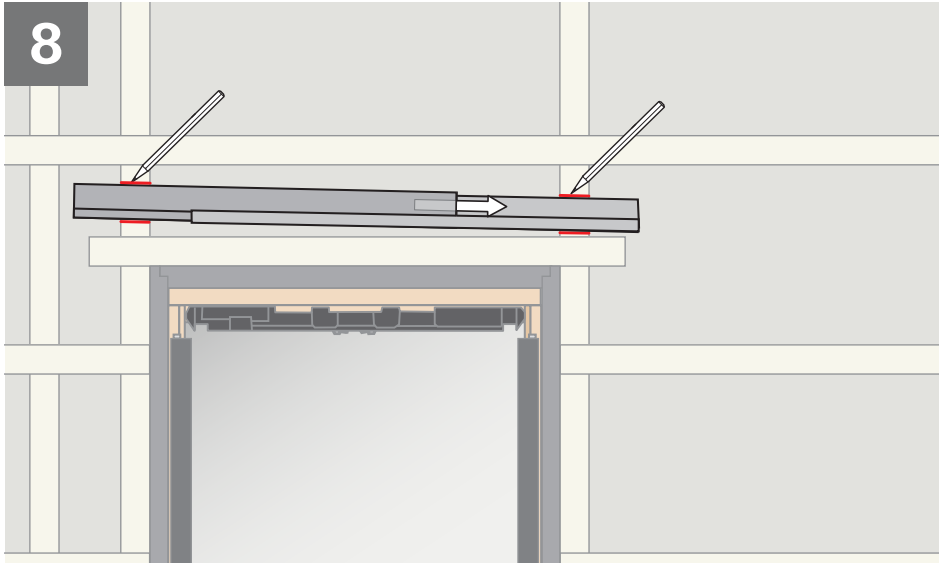

EDS

BDX
BFX

8

9

10

11

12

AR: VELUX Argentina S.A. 348 4 639944	HU: VELUX Magyarország Kft. (06/1) 436-0601
AT: VELUX Österreich GmbH 02245/32 3 50	IE: VELUX Company Ltd. 01 848 8775
AU: VELUX Australia Pty. Ltd. 1300 859 856	IT: VELUX Italia s.p.a. 045/6173666
BA: VELUX Bosna i Hercegovina d.o.o. 033/626 493, 626 494	JP: VELUX-Japan Ltd. 0570-00-8145
BE: VELUX Belgium (010) 42.09.09	LT: VELUX Lietuva, UAB (85) 270 91 01
BG: VELUX Bulgaria EOOD 02/955 99 30	LV: VELUX Latvia SIA 67 27 77 33
BY: FE VELUX Roof Windows (017) 217 7385	NL: VELUX Nederland B.V. 030 - 6 629 629
CA: VELUX Canada Inc. 1 800 88-VELUX (888-3589)	NO: VELUX Norge AS 22 51 06 00
CH: VELUX Schweiz AG 0848 945 549	NZ: VELUX New Zealand Ltd. 0800 650 445
CL: VELUX Chile Limitada 2 953 6789	PL: VELUX Polska Sp. z o.o. (022) 33 77 000 / 33 77 070
CN: VELUX (CHINA) CO. LTD. 0316-607 27 27	PT: VELUX Portugal, Lda 21 880 00 60
CZ: VELUX Česká republika, s.r.o. 531 015 511	RO: VELUX România S.R.L. 0-8008-83589
DE: VELUX Deutschland GmbH 01806 / 33 33 99 Festnetz: 0,20 €/Anruf Mobilfunk: max. 0,60 €/Anruf	RS: VELUX Srbija d.o.o. 011 20 57 500
DK: VELUX Danmark A/S 45 16 45 16	RU: ZAO VELUX 8 800 200 7520
EE: VELUX Eesti OÜ 621 7790	SE: VELUX Svenska AB 042/20 83 80
ES: VELUX Spain, S.A. 91 509 71 00	SI: VELUX Slovenija d.o.o. 01 724 68 68
FI: VELUX Suomi Oy 0207 290 800	SK: VELUX Slovensko, s.r.o. (02) 33 000 555
FR: VELUX France 0821 02 15 15 0,119€ TTC/min	TR: VELUX Çatı Pencereleeri Ticaret Limited Şirketi 0 216 302 54 10
GB: VELUX Company Ltd. 01592 778 225	UA: VELUX Ukraina TOV (044) 2916070
HR: VELUX Hrvatska d.o.o. 01/5555 444	US: VELUX America Inc. 1-800-88-VELUX