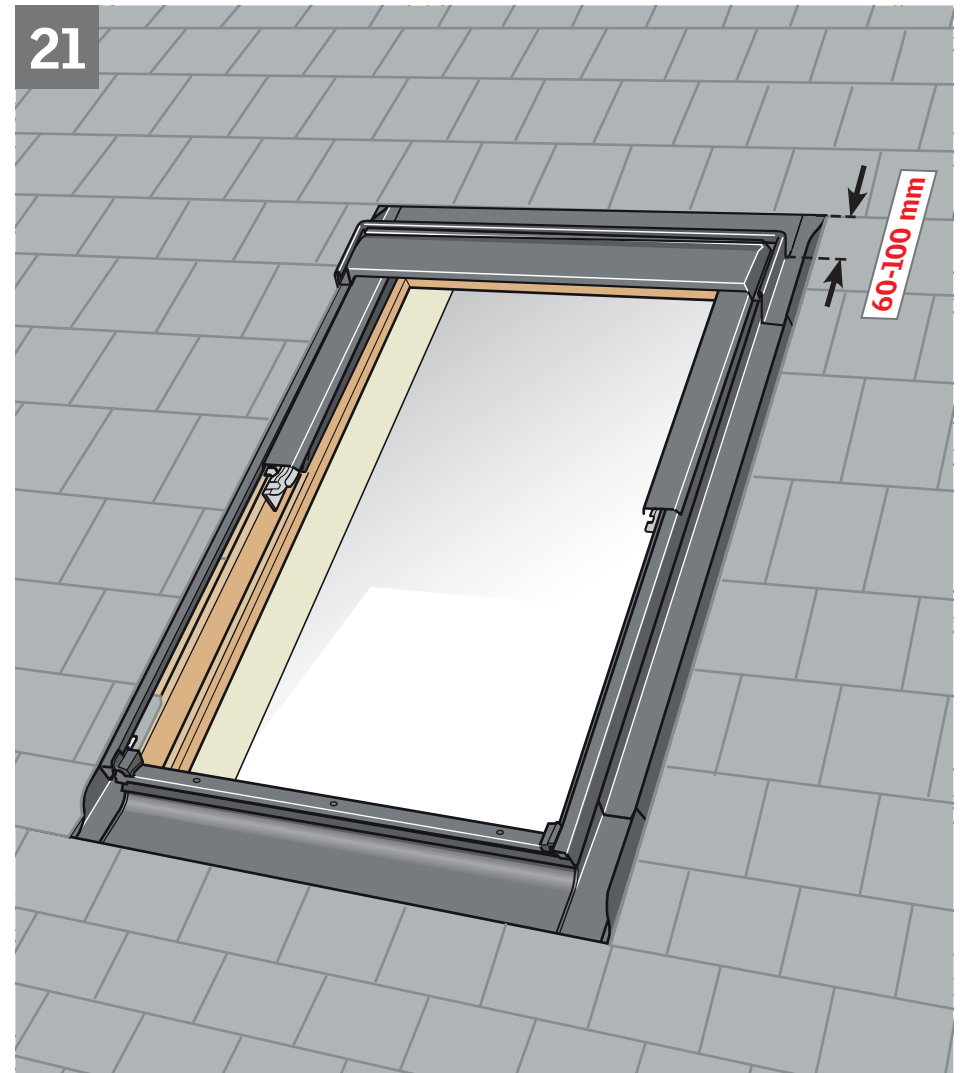

EDS

BDX
BFX

8

9

10

11

12

AR: VELUX Argentina S.A. 348 4 639944	HU: VELUX Magyarország Kft. (06/1) 436-0601
AT: VELUX Österreich GmbH 02245/32 3 50	IE: VELUX Company Ltd. 01 848 8775
AU: VELUX Australia Pty. Ltd. 1300 859 856	IT: VELUX Italia s.p.a. 045/6173666
BA: VELUX Bosna i Hercegovina d.o.o. 033/626 493, 626 494	JP: VELUX-Japan Ltd. 0570-00-8145
BE: VELUX Belgium (010) 42.09.09	LT: VELUX Lietuva, UAB (85) 270 91 01
BG: VELUX Bulgaria EOOD 02/955 99 30	LV: VELUX Latvia SIA 67 27 77 33
BY: FE VELUX Roof Windows (017) 217 7385	NL: VELUX Nederland B.V. 030 - 6 629 629
CA: VELUX Canada Inc. 1 800 88-VELUX (888-3589)	NO: VELUX Norge AS 22 51 06 00
CH: VELUX Schweiz AG 0848 945 549	NZ: VELUX New Zealand Ltd. 0800 650 445
CL: VELUX Chile Limitada 2 953 6789	PL: VELUX Polska Sp. z o.o. (022) 33 77 000 / 33 77 070
CN: VELUX (CHINA) CO. LTD. 0316-607 27 27	PT: VELUX Portugal, Lda 21 880 00 60
CZ: VELUX Česká republika, s.r.o. 531 015 511	RO: VELUX România S.R.L. 0-8008-83589
DE: VELUX Deutschland GmbH 01806 / 33 33 99 Festnetz: 0,20 €/Anruf Mobilfunk: max. 0,60 €/Anruf	RS: VELUX Srbija d.o.o. 011 20 57 500
DK: VELUX Danmark A/S 45 16 45 16	RU: ZAO VELUX 8 800 200 7520
EE: VELUX Eesti OÜ 621 7790	SE: VELUX Svenska AB 042/20 83 80
ES: VELUX Spain, S.A. 91 509 71 00	SI: VELUX Slovenija d.o.o. 01 724 68 68
FI: VELUX Suomi Oy 0207 290 800	SK: VELUX Slovensko, s.r.o. (02) 33 000 555
FR: VELUX France 0821 02 15 15 0,119€ TTC/min	TR: VELUX Çatı Pencereleeri Ticaret Limited Şirketi 0 216 302 54 10
GB: VELUX Company Ltd. 01592 778 225	UA: VELUX Ukraina TOV (044) 2916070
HR: VELUX Hrvatska d.o.o. 01/5555 444	US: VELUX America Inc. 1-800-88-VELUX