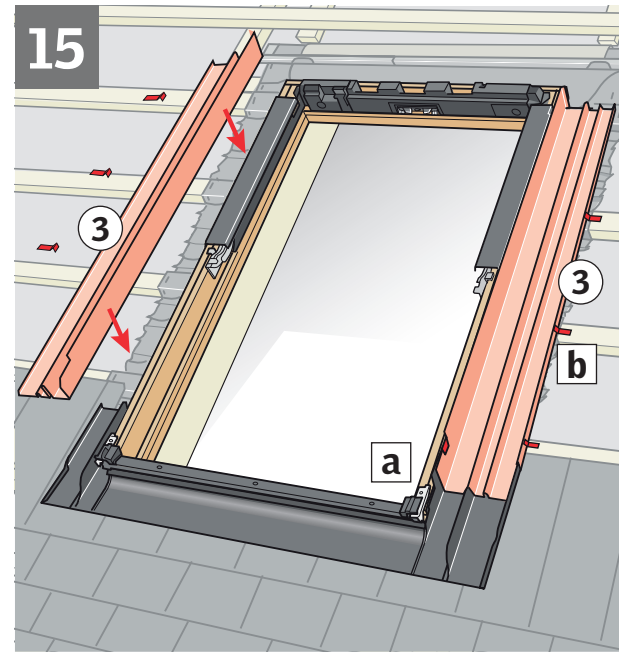

EDS

BDX
BFX

8

9

10

11

12

AR: VELUX Argentina S.A. 348 4 639944	HU: VELUX Magyarország Kft. (06/1) 436-0601
AT: VELUX Österreich GmbH 02245/32 3 50	IE: VELUX Company Ltd. 01 848 8775
AU: VELUX Australia Pty. Ltd. 1300 859 856	IT: VELUX Italia s.p.a. 045/6173666
BA: VELUX Bosna i Hercegovina d.o.o. 033/626 493, 626 494	JP: VELUX-Japan Ltd. 0570-00-8145
BE: VELUX Belgium (010) 42.09.09	LT: VELUX Lietuva, UAB (85) 270 91 01
BG: VELUX Bulgaria EOOD 02/955 99 30	LV: VELUX Latvia SIA 67 27 77 33
BY: FE VELUX Roof Windows (017) 217 7385	NL: VELUX Nederland B.V. 030 - 6 629 629
CA: VELUX Canada Inc. 1 800 88-VELUX (888-3589)	NO: VELUX Norge AS 22 51 06 00
CH: VELUX Schweiz AG 0848 945 549	NZ: VELUX New Zealand Ltd. 0800 650 445
CL: VELUX Chile Limitada 2 953 6789	PL: VELUX Polska Sp. z o.o. (022) 33 77 000 / 33 77 070
CN: VELUX (CHINA) CO. LTD. 0316-607 27 27	PT: VELUX Portugal, Lda 21 880 00 60
CZ: VELUX Česká republika, s.r.o. 531 015 511	RO: VELUX România S.R.L. 0-8008-83589
DE: VELUX Deutschland GmbH 01806 / 33 33 99 Festnetz: 0,20 €/Anruf Mobilfunk: max. 0,60 €/Anruf	RS: VELUX Srbija d.o.o. 011 20 57 500
DK: VELUX Danmark A/S 45 16 45 16	RU: ZAO VELUX 8 800 200 7520
EE: VELUX Eesti OÜ 621 7790	SE: VELUX Svenska AB 042/20 83 80
ES: VELUX Spain, S.A. 91 509 71 00	SI: VELUX Slovenija d.o.o. 01 724 68 68
FI: VELUX Suomi Oy 0207 290 800	SK: VELUX Slovensko, s.r.o. (02) 33 000 555
FR: VELUX France 0821 02 15 15 0,119€ TTC/min	TR: VELUX Çatı Pencereleeri Ticaret Limited Şirketi 0 216 302 54 10
GB: VELUX Company Ltd. 01592 778 225	UA: VELUX Ukraina TOV (044) 2916070
HR: VELUX Hrvatska d.o.o. 01/5555 444	US: VELUX America Inc. 1-800-88-VELUX