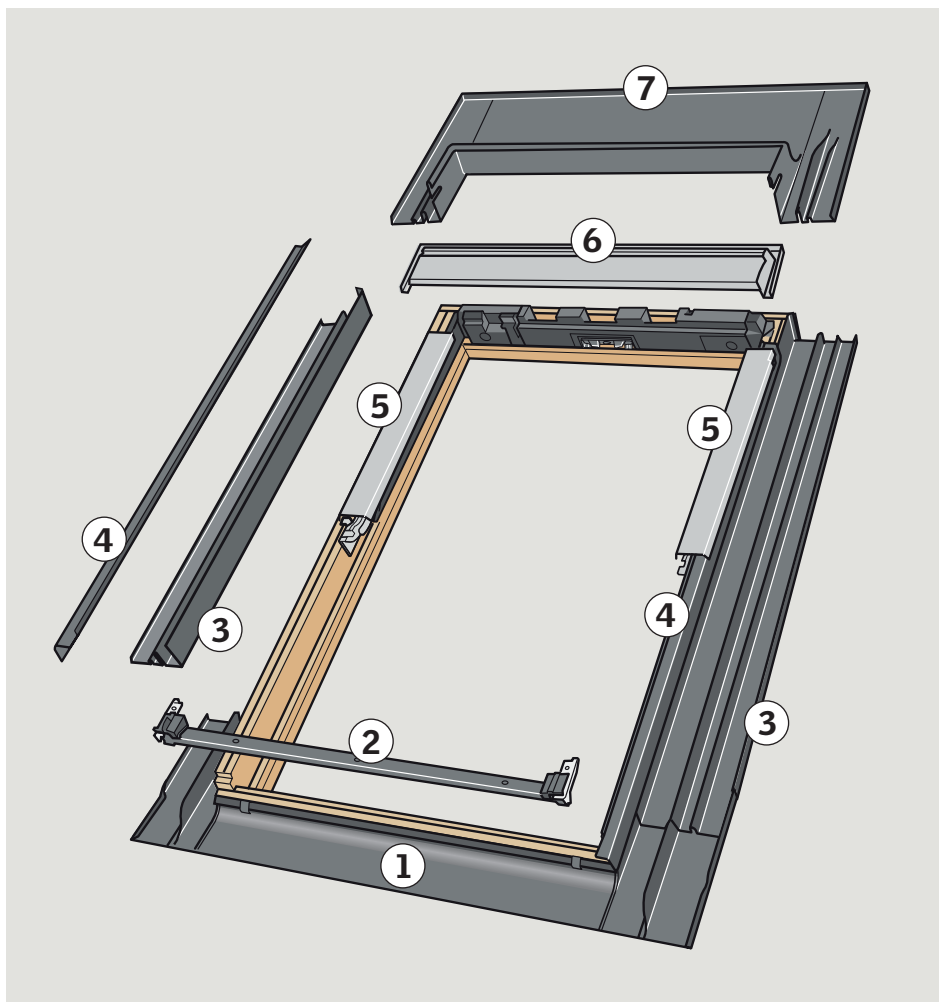

EDS

BDX
BFX

8

9

10

11

12

AR: VELUX Argentina S.A. 348 4 639944	HU: VELUX Magyarország Kft. (06/1) 436-0601
AT: VELUX Österreich GmbH 02245/32 3 50	IE: VELUX Company Ltd. 01 848 8775
AU: VELUX Australia Pty. Ltd. 1300 859 856	IT: VELUX Italia s.p.a. 045/6173666
BA: VELUX Bosna i Hercegovina d.o.o. 033/626 493, 626 494	JP: VELUX-Japan Ltd. 0570-00-8145
BE: VELUX Belgium (010) 42.09.09	LT: VELUX Lietuva, UAB (85) 270 91 01
BG: VELUX Bulgaria EOOD 02/955 99 30	LV: VELUX Latvia SIA 67 27 77 33
BY: FE VELUX Roof Windows (017) 217 7385	NL: VELUX Nederland B.V. 030 - 6 629 629
CA: VELUX Canada Inc. 1 800 88-VELUX (888-3589)	NO: VELUX Norge AS 22 51 06 00
CH: VELUX Schweiz AG 0848 945 549	NZ: VELUX New Zealand Ltd. 0800 650 445
CL: VELUX Chile Limitada 2 953 6789	PL: VELUX Polska Sp. z o.o. (022) 33 77 000 / 33 77 070
CN: VELUX (CHINA) CO. LTD. 0316-607 27 27	PT: VELUX Portugal, Lda 21 880 00 60
CZ: VELUX Česká republika, s.r.o. 531 015 511	RO: VELUX România S.R.L. 0-8008-83589
DE: VELUX Deutschland GmbH 01806 / 33 33 99 Festnetz: 0,20 €/Anruf Mobilfunk: max. 0,60 €/Anruf	RS: VELUX Srbija d.o.o. 011 20 57 500
DK: VELUX Danmark A/S 45 16 45 16	RU: ZAO VELUX 8 800 200 7520
EE: VELUX Eesti OÜ 621 7790	SE: VELUX Svenska AB 042/20 83 80
ES: VELUX Spain, S.A. 91 509 71 00	SI: VELUX Slovenija d.o.o. 01 724 68 68
FI: VELUX Suomi Oy 0207 290 800	SK: VELUX Slovensko, s.r.o. (02) 33 000 555
FR: VELUX France 0821 02 15 15 0,119€ TTC/min	TR: VELUX Çatı Pencereleeri Ticaret Limited Şirketi 0 216 302 54 10
GB: VELUX Company Ltd. 01592 778 225	UA: VELUX Ukraina TOV (044) 2916070
HR: VELUX Hrvatska d.o.o. 01/5555 444	US: VELUX America Inc. 1-800-88-VELUX