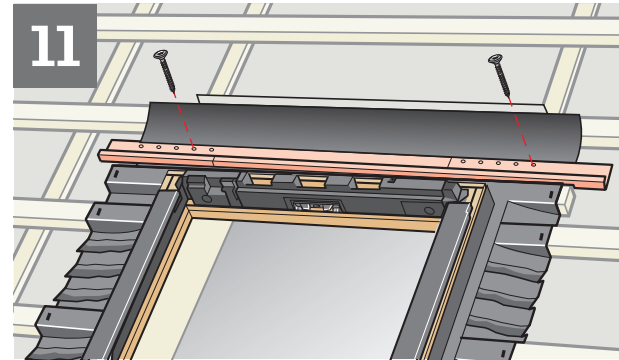

EDS

BDX
BFX

8

9

10

11

12

AR: VELUX Argentina S.A. 348 4 639944	HU: VELUX Magyarország Kft. (06/1) 436-0601
AT: VELUX Österreich GmbH 02245/32 3 50	IE: VELUX Company Ltd. 01 848 8775
AU: VELUX Australia Pty. Ltd. 1300 859 856	IT: VELUX Italia s.p.a. 045/6173666
BA: VELUX Bosna i Hercegovina d.o.o. 033/626 493, 626 494	JP: VELUX-Japan Ltd. 0570-00-8145
BE: VELUX Belgium (010) 42.09.09	LT: VELUX Lietuva, UAB (85) 270 91 01
BG: VELUX Bulgaria EOOD 02/955 99 30	LV: VELUX Latvia SIA 67 27 77 33
BY: FE VELUX Roof Windows (017) 217 7385	NL: VELUX Nederland B.V. 030 - 6 629 629
CA: VELUX Canada Inc. 1 800 88-VELUX (888-3589)	NO: VELUX Norge AS 22 51 06 00
CH: VELUX Schweiz AG 0848 945 549	NZ: VELUX New Zealand Ltd. 0800 650 445
CL: VELUX Chile Limitada 2 953 6789	PL: VELUX Polska Sp. z o.o. (022) 33 77 000 / 33 77 070
CN: VELUX (CHINA) CO. LTD. 0316-607 27 27	PT: VELUX Portugal, Lda 21 880 00 60
CZ: VELUX Česká republika, s.r.o. 531 015 511	RO: VELUX România S.R.L. 0-8008-83589
DE: VELUX Deutschland GmbH 01806 / 33 33 99 Festnetz: 0,20 €/Anruf Mobilfunk: max. 0,60 €/Anruf	RS: VELUX Srbija d.o.o. 011 20 57 500
DK: VELUX Danmark A/S 45 16 45 16	RU: ZAO VELUX 8 800 200 7520
EE: VELUX Eesti OÜ 621 7790	SE: VELUX Svenska AB 042/20 83 80
ES: VELUX Spain, S.A. 91 509 71 00	SI: VELUX Slovenija d.o.o. 01 724 68 68
FI: VELUX Suomi Oy 0207 290 800	SK: VELUX Slovensko, s.r.o. (02) 33 000 555
FR: VELUX France 0821 02 15 15 0,119€ TTC/min	TR: VELUX Çatı Pencereleeri Ticaret Limited Şirketi 0 216 302 54 10
GB: VELUX Company Ltd. 01592 778 225	UA: VELUX Ukraina TOV (044) 2916070
HR: VELUX Hrvatska d.o.o. 01/5555 444	US: VELUX America Inc. 1-800-88-VELUX