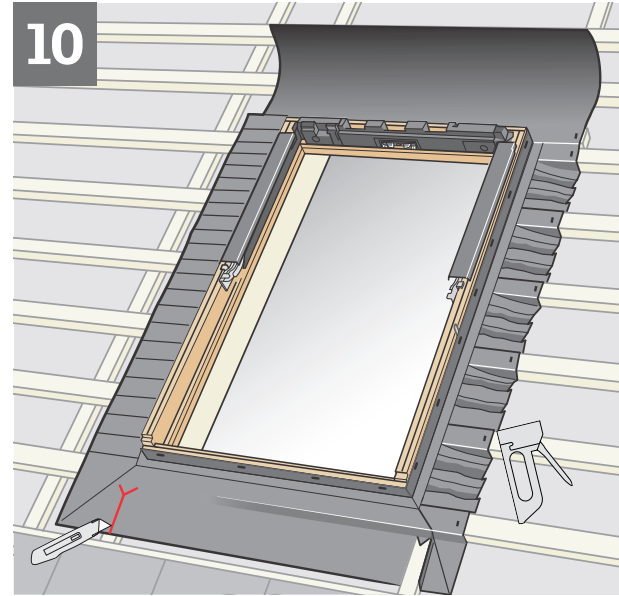

EDS

BDX
BFX

8

9

10

11

12

AR: VELUX Argentina S.A. 348 4 639944	HU: VELUX Magyarország Kft. (06/1) 436-0601
AT: VELUX Österreich GmbH 02245/32 3 50	IE: VELUX Company Ltd. 01 848 8775
AU: VELUX Australia Pty. Ltd. 1300 859 856	IT: VELUX Italia s.p.a. 045/6173666
BA: VELUX Bosna i Hercegovina d.o.o. 033/626 493, 626 494	JP: VELUX-Japan Ltd. 0570-00-8145
BE: VELUX Belgium (010) 42.09.09	LT: VELUX Lietuva, UAB (85) 270 91 01
BG: VELUX Bulgaria EOOD 02/955 99 30	LV: VELUX Latvia SIA 67 27 77 33
BY: FE VELUX Roof Windows (017) 217 7385	NL: VELUX Nederland B.V. 030 - 6 629 629
CA: VELUX Canada Inc. 1 800 88-VELUX (888-3589)	NO: VELUX Norge AS 22 51 06 00
CH: VELUX Schweiz AG 0848 945 549	NZ: VELUX New Zealand Ltd. 0800 650 445
CL: VELUX Chile Limitada 2 953 6789	PL: VELUX Polska Sp. z o.o. (022) 33 77 000 / 33 77 070
CN: VELUX (CHINA) CO. LTD. 0316-607 27 27	PT: VELUX Portugal, Lda 21 880 00 60
CZ: VELUX Česká republika, s.r.o. 531 015 511	RO: VELUX România S.R.L. 0-8008-83589
DE: VELUX Deutschland GmbH 01806 / 33 33 99 Festnetz: 0,20 €/Anruf Mobilfunk: max. 0,60 €/Anruf	RS: VELUX Srbija d.o.o. 011 20 57 500
DK: VELUX Danmark A/S 45 16 45 16	RU: ZAO VELUX 8 800 200 7520
EE: VELUX Eesti OÜ 621 7790	SE: VELUX Svenska AB 042/20 83 80
ES: VELUX Spain, S.A. 91 509 71 00	SI: VELUX Slovenija d.o.o. 01 724 68 68
FI: VELUX Suomi Oy 0207 290 800	SK: VELUX Slovensko, s.r.o. (02) 33 000 555
FR: VELUX France 0821 02 15 15 0,119€ TTC/min	TR: VELUX Çatı Pencereleeri Ticaret Limited Şirketi 0 216 302 54 10
GB: VELUX Company Ltd. 01592 778 225	UA: VELUX Ukraina TOV (044) 2916070
HR: VELUX Hrvatska d.o.o. 01/5555 444	US: VELUX America Inc. 1-800-88-VELUX