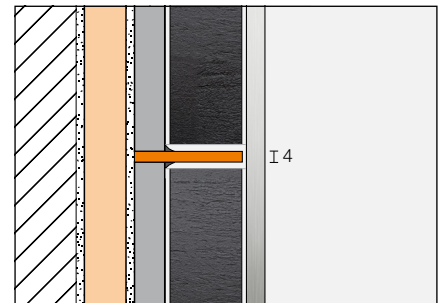

Einbauanleitung Schlüter®-SHELF-N

Installation Instructions / Instructions de mise / Inbouwhandleiding / Istruzioni di posa /
Instrucciones de instalación / Montážní návod / Instrukcja montażu / Beépítési útmutató / Montaj Kılavuzu /
Montagevejledning / Instruções de montagem / Οδηγίες τοποθέτησης

INNOVATIONEN MIT PROFIL