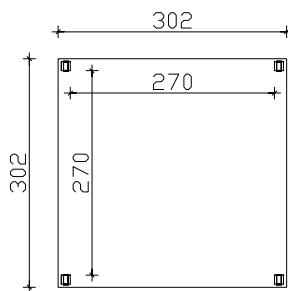

4018211 371334

Grundriss

Ansicht Seite

Ansicht Front

M 1:100

"Toulouse" Pavillon 302cm x 302cm**Datenblatt / Baubeschreibung**

Holzart / Eisenteile	Konstruktionsvollholz, unbehandelt / verzinkt
Pfosten	4 Stück 12x12cm
Dacheindeckung	Schalung (Nut und Feder Bretter)
Dachfläche	9,12 m²
Schneelast	sk = 1,10kN/m²
Breite x Tiefe	302cm x 302cm
Gesamthöhe / Durchgang	244cm / (207cm)
Fläche (umb.Raum)	9,12m² (22,25m³)
Verpackungseinheit	BxLxH 110x300x35-40cm / Gewicht 293kg
Inklusive	Montagematerial, Aufschraubstützen, Kopfbänder, Aufbauanleitung