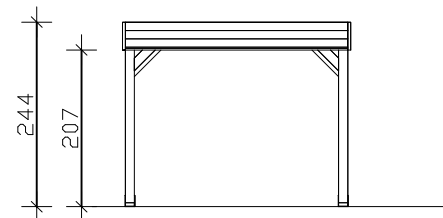

4018211 371334

Grundriss

Ansicht Seite

Ansicht Front

M 1:100

"Toulouse" Pavillon 302cm x 302cm**Datenblatt / Baubeschreibung**

Holzart / Eisenteile	Konstruktionsvollholz, unbehandelt / verzinkt
Pfosten	4 Stück 12x12cm
Dacheindeckung	Schalung (Nut und Feder Bretter)
Dachfläche	9,12 m²
Schneelast	sk = 1,10kN/m²
Breite x Tiefe	302cm x 302cm
Gesamthöhe / Durchgang	244cm / (207cm)
Fläche (umb.Raum)	9,12m² (22,25m³)
Verpackungseinheit	BxLxH 110x300x35-40cm / Gewicht 293kg
Inklusive	Montagematerial, Aufschraubstützen, Kopfbänder, Aufbauanleitung