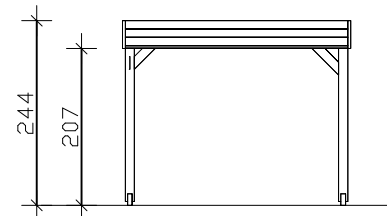

4018211 371334

Grundriss

Ansicht Seite

Ansicht Front

M 1:100

"Toulouse" Pavillon 302cm x 302cm**Datenblatt / Baubeschreibung**

Holzart / Eisenteile	Konstruktionsvollholz, unbehandelt / verzinkt
Pfosten	4 Stück 12x12cm
Dacheindeckung	Schalung (Nut und Feder Bretter)
Dachfläche	9,12 m²
Schneelast	sk = 1,10kN/m²
Breite x Tiefe	302cm x 302cm
Gesamthöhe / Durchgang	244cm / (207cm)
Fläche (umb.Raum)	9,12m² (22,25m³)
Verpackungseinheit	BxLxH 110x300x35-40cm / Gewicht 293kg
Inklusive	Montagematerial, Aufschraubstützen, Kopfbänder, Aufbauanleitung