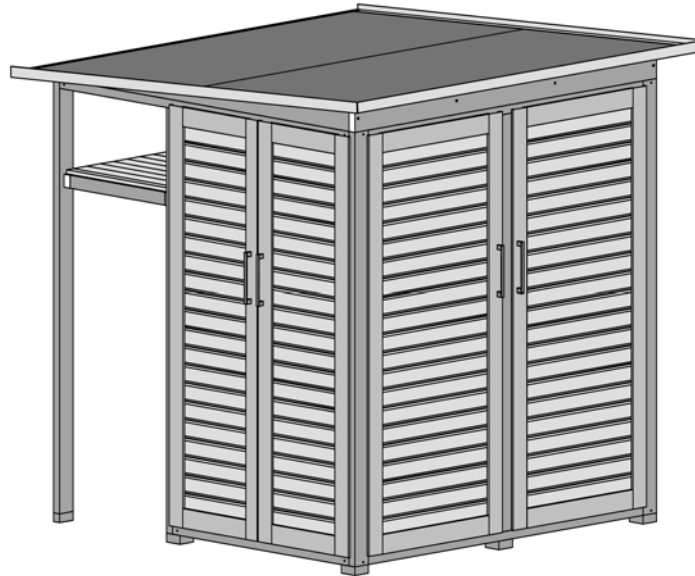

WEKA „GARTEN[Q]“ Multi

Art.-Nr.: 415.2020.25000
Grau / Weiß

Sockelmaß [cm]	Maß incl. Dachüberstand [cm]	Seitenwandhöhe ab Fundament [cm]	Gesamthöhe ab Fundament [cm]	Grundfläche [m ²]	Rauminhalt [m ³]	Gewicht [kg]
200 x 200	224 x 224	205	217	4,0	8,5	

Allgemeines

- ⇒ Sämtliche Holzteile aus nordischem Fichtenholz
- ⇒ Innenausstattung aus OSB Platten naturbelassen
- ⇒ integr. Schleppdach 70 x 200 cm, mit Regalboden
- ⇒ Ständerwerk in Grau
- ⇒ Türfüllung und Wandschalung in Weiß

Fußboden

- ⇒ 19mm starke OSB Platten

Wandaufbau

- ⇒ 14mm starke Nut- und Federbretter auf Ständerwerk

Tür

- ⇒ Türen mit Kunststofffüllung und Zylinderschloß
- ⇒ Front: B 89 x H 194cm (2 Stk.)
- ⇒ Seiten: B 59 x H 194cm (je 2 Stk.)

Dach

- ⇒ 19mm starke OSB Platte
- ⇒ Dacheindeckung: hochwertige, selbstklebende Dachbahn

Verpackung

- ⇒ 1 Paket inkl. Dachbelag, Montagematerial und übersichtlicher Montageanleitung
- ⇒ Verpackungsmaße L/B/H: 234/125/57 cm