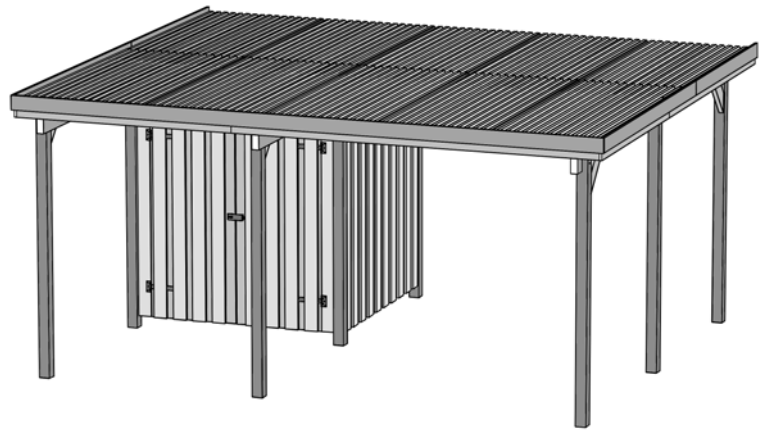

## FLACHDACH – CARPORT PLUS

ART.-NR.: 607.5242.50.00

Sockelmaß [cm]	Maß incl. Dachüberst. [cm]	Grundfläche [m <sup>2</sup> ]	Rauminhalt [m <sup>3</sup> ]	Zul. Schneelast [kN/m <sup>2</sup> ]	Gewicht [kg]
478 x 389	512 x 433	18,59	43,32	1,25	588

### Allgemeines:

- Holzbauteile sind aus gehobeltem sowie sägerauem Nadelholz und kesseldruckimprägniert nach DIN 68800
- integrierter Geräteraum
- senkrechte Verschalung der Wände

### Tragsystem:

- Pfosten: 9 x 9 cm
- Stabile Dachpfetten

### Dach:

- PVC-Trapezplatten
- Farbe: grau, recyclefähig