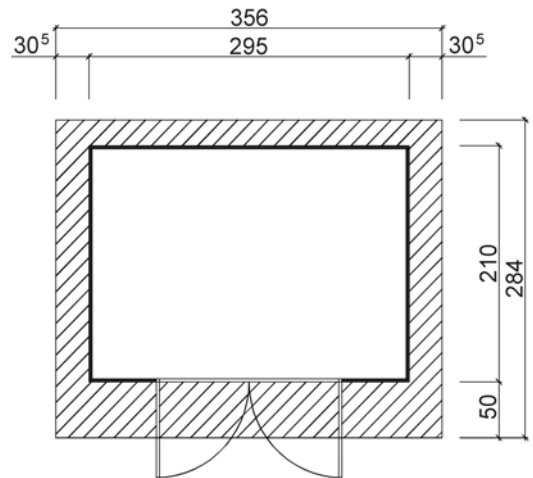

# Massivholz-Gartenhaus

Art.-Nr.: 126.3021.46000

Angaben in cm

Sockelmaß [cm]	Maß incl. Dachüberstand [cm]	Innenmaß [cm]	Rückwandhöhe ab Fundament [cm]	Gesamthöhe ab Fundament [cm]	Dachfläche [m <sup>2</sup> ]	Grundfläche [m <sup>2</sup> ]	Rauminhalt [m <sup>3</sup> ]	Gewicht [kg]
295 x 210	356 x 284	289 x 205	217	226	10,11	6,19	13,72	561

### Wandaufbau

- ⇒ 28 mm starke Wandbohlen mit Nut und Feder

### Tür

- ⇒ Massive, 2-flügelige mit Zylinderschloß inkl. 3 Schlüsseln
- ⇒ Außenmaß: 182 x 182 cm
- ⇒ Lichte Öffnung (Durchgangsmaß): 165 x 172 cm

### Verpackung

- ⇒ 1 Paket incl. einzelnen Wandpaketen, Dachbelag, Montagematerial und übersichtlicher Montageanleitung,
- ⇒ Verpackungsmaße L/B/H: 350/120/63 cm