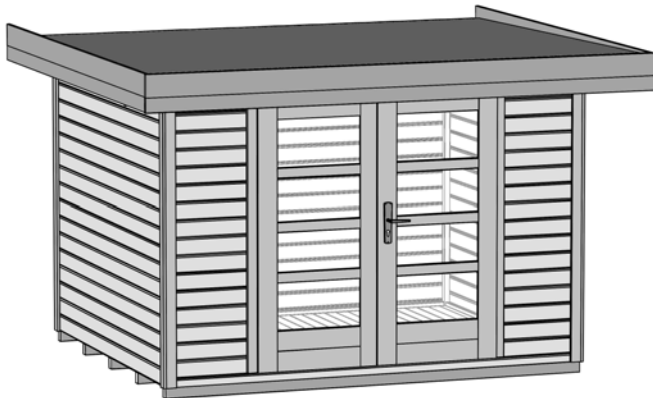

# Massivholz-Gartenhaus

Art.-Nr.: 126.3021.46000

Angaben in cm

Sockelmaß [cm]	Maß incl. Dachüberstand [cm]	Innenmaß [cm]	Rückwandhöhe ab Fundament [cm]	Gesamthöhe ab Fundament [cm]	Dachfläche [m <sup>2</sup> ]	Grundfläche [m <sup>2</sup> ]	Rauminhalt [m <sup>3</sup> ]	Gewicht [kg]
295 x 210	356 x 284	289 x 205	217	226	10,11	6,19	13,72	561

### Allgemeines

- ⇒ Sämtliche Holzteile aus nordischem Fichtenholz
- ⇒ innen mit Wetterschutzlasur Eiche hell behandelt
- ⇒ außen Wetterschutzlasur: anthrazit
- ⇒ Deckleisten und Ortgangverkleidung weiß

### Tür

- ⇒ Massive, 2-flügelige mit Zylinderschloß inkl. 3 Schlüsseln
- ⇒ Außenmaß: 182 x 182 cm
- ⇒ Lichte Öffnung (Durchgangsmaß): 165 x 172 cm