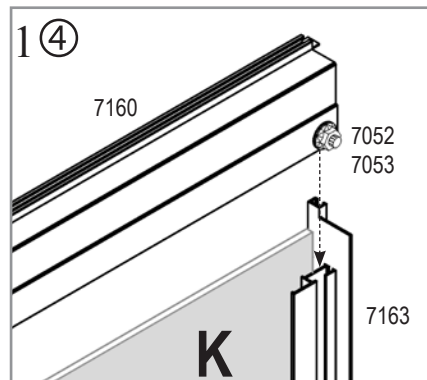

(NO) Montasjeveiledning

(HU) Szerelési útmutató

Vitavia
– makes living grow

SIDE WINDOW Z

SIDE WINDOW Z

Item No.	Part	Sect. Ref.	Size mm	Quantity	Profile
6056		2	47	2x	-
7052		1	M6 x 12	4x	-
7053		1 2	M6	8x	-
7088		2	3.9 x 13	12x	-
7090		1	324	1x	-
7160		1	672	1x	
7161		1	672	1x	
7162		2	778	1x	
7163		1	878	1x	
7164		1	878	1x	

Item No.	Part	Sect. Ref.	Size mm	Quantity	Profile
7165		2	895	1x	
7166		2	895	1x	
7349		1	3.9 x 10	2x	-
7399		2	M6 x 12	4x	-
7403		2	4.2 x 10	4x	-
7413		1	50	1x	-
7419		2	405	2x	-
7420		1	3000	1x	
7457		1	2500	1x	

GLASS	No.	3 / 4 MM	
K	40000752	668 x 854 x 4	1x
L	40000753	725 x 883	1x
TOTAL			2x

PC	10 MM	16 MM	
K	Y 668 x Z 854	Y 634 x Z 835	1x
L	725 x 883	725 x 883	1x
TOTAL			2x

E.P.H. Schmidt u. Co. GmbH
 Hoefkerstrasse 30
 44149 Dortmund
 Postfach 170163
 44060 Dortmund
 Deutschland
 Tel.: +49 231 941655 0
 Fax: +49 231 941655 99
 www.eph-schmidt.de
 verkauf@eph-schmidt.de