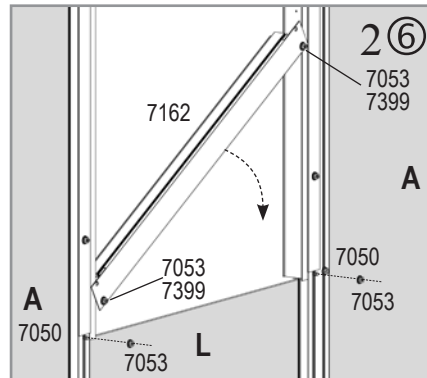

(NO) Montasjeveiledning

(HU) Szerelési útmutató

Vitavia
– makes living grow

SIDE WINDOW Z

SIDE WINDOW Z

Item No.	Part	Sect. Ref.	Size mm	Quantity	Profile
6056		2	47	2x	-
7052		1	M6 x 12	4x	-
7053		1 2	M6	8x	-
7088		2	3.9 x 13	12x	-
7090		1	324	1x	-
7160		1	672	1x	
7161		1	672	1x	
7162		2	778	1x	
7163		1	878	1x	
7164		1	878	1x	

Item No.	Part	Sect. Ref.	Size mm	Quantity	Profile
7165		2	895	1x	
7166		2	895	1x	
7349		1	3.9 x 10	2x	-
7399		2	M6 x 12	4x	-
7403		2	4.2 x 10	4x	-
7413		1	50	1x	-
7419		2	405	2x	-
7420		1	3000	1x	
7457		1	2500	1x	

GLASS	No.	3 / 4 MM	
K	40000752	668 x 854 x 4	1x
L	40000753	725 x 883	1x
TOTAL			2x

PC	10 MM	16 MM	
K	Y 668 x Z 854	Y 634 x Z 835	1x
L	725 x 883	725 x 883	1x
TOTAL			2x

E.P.H. Schmidt u. Co. GmbH
 Hoefkerstrasse 30
 44149 Dortmund
 Postfach 170163
 44060 Dortmund
 Deutschland
 Tel.: +49 231 941655 0
 Fax: +49 231 941655 99
 www.eph-schmidt.de
 verkauf@eph-schmidt.de