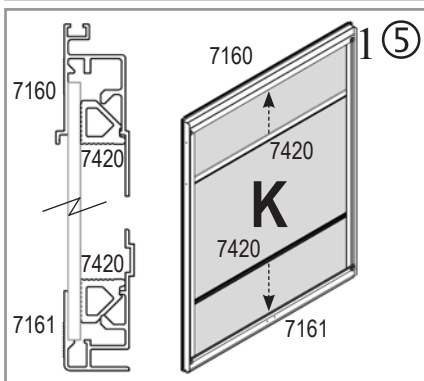

(NO) Montasjeveiledning

(HU) Szerelési útmutató

Vitavia
– makes living grow

SIDE WINDOW Z

SIDE WINDOW Z

Item No.	Part	Sect. Ref.	Size mm	Quantity	Profile
6056		2	47	2x	-
7052		1	M6 x 12	4x	-
7053		1 2	M6	8x	-
7088		2	3.9 x 13	12x	-
7090		1	324	1x	-
7160		1	672	1x	
7161		1	672	1x	
7162		2	778	1x	
7163		1	878	1x	
7164		1	878	1x	

Item No.	Part	Sect. Ref.	Size mm	Quantity	Profile
7165		2	895	1x	
7166		2	895	1x	
7349		1	3.9 x 10	2x	-
7399		2	M6 x 12	4x	-
7403		2	4.2 x 10	4x	-
7413		1	50	1x	-
7419		2	405	2x	-
7420		1	3000	1x	
7457		1	2500	1x	

GLASS	No.	3 / 4 MM	
K	40000752	668 x 854 x 4	1x
L	40000753	725 x 883	1x
TOTAL			2x

PC	10 MM	16 MM	
K	Y 668 x Z 854	Y 634 x Z 835	1x
L	725 x 883	725 x 883	1x
TOTAL			2x

E.P.H. Schmidt u. Co. GmbH
 Hoefkerstrasse 30
 44149 Dortmund
 Postfach 170163
 44060 Dortmund
 Deutschland
 Tel.: +49 231 941655 0
 Fax: +49 231 941655 99
 www.eph-schmidt.de
 verkauf@eph-schmidt.de