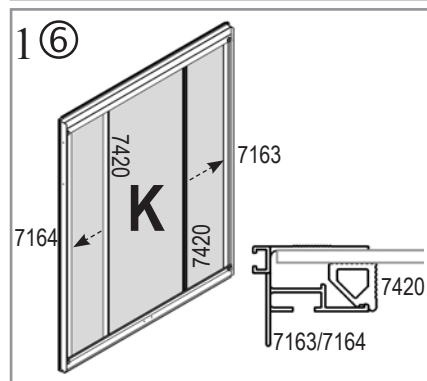

(NO) Montasjeveiledning

(HU) Szerelési útmutató

Vitavia
– makes living grow

SIDE WINDOW Z

SIDE WINDOW Z

Item No.	Part	Sect. Ref.	Size mm	Quantity	Profile
6056		2	47	2x	-
7052		1	M6 x 12	4x	-
7053		1 2	M6	8x	-
7088		2	3.9 x 13	12x	-
7090		1	324	1x	-
7160		1	672	1x	
7161		1	672	1x	
7162		2	778	1x	
7163		1	878	1x	
7164		1	878	1x	

Item No.	Part	Sect. Ref.	Size mm	Quantity	Profile
7165		2	895	1x	
7166		2	895	1x	
7349		1	3.9 x 10	2x	-
7399		2	M6 x 12	4x	-
7403		2	4.2 x 10	4x	-
7413		1	50	1x	-
7419		2	405	2x	-
7420		1	3000	1x	
7457		1	2500	1x	

GLASS	No.	3 / 4 MM	
K	40000752	668 x 854 x 4	1x
L	40000753	725 x 883	1x
TOTAL			2x

PC	10 MM	16 MM	
K	Y 668 x Z 854	Y 634 x Z 835	1x
L	725 x 883	725 x 883	1x
TOTAL			2x

E.P.H. Schmidt u. Co. GmbH
 Hoefkerstrasse 30
 44149 Dortmund
 Postfach 170163
 44060 Dortmund
 Deutschland
 Tel.: +49 231 941655 0
 Fax: +49 231 941655 99
 www.eph-schmidt.de
 verkauf@eph-schmidt.de