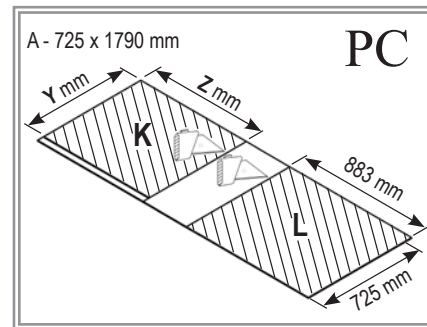

(NO) Montasjeveiledning

(HU) Szerelési útmutató

Vitavia
– makes living grow

SIDE WINDOW Z

SIDE WINDOW Z

Item No.	Part	Sect. Ref.	Size mm	Quantity	Profile
6056		2	47	2x	-
7052		1	M6 x 12	4x	-
7053		1 2	M6	8x	-
7088		2	3.9 x 13	12x	-
7090		1	324	1x	-
7160		1	672	1x	
7161		1	672	1x	
7162		2	778	1x	
7163		1	878	1x	
7164		1	878	1x	

Item No.	Part	Sect. Ref.	Size mm	Quantity	Profile
7165		2	895	1x	
7166		2	895	1x	
7349		1	3.9 x 10	2x	-
7399		2	M6 x 12	4x	-
7403		2	4.2 x 10	4x	-
7413		1	50	1x	-
7419		2	405	2x	-
7420		1	3000	1x	
7457		1	2500	1x	

GLASS	No.	3 / 4 MM	
K	40000752	668 x 854 x 4	1x
L	40000753	725 x 883	1x
TOTAL			2x

PC	10 MM	16 MM	
K	Y 668 x Z 854	Y 634 x Z 835	1x
L	725 x 883	725 x 883	1x
TOTAL			2x

E.P.H. Schmidt u. Co. GmbH
 Hoefkerstrasse 30
 44149 Dortmund
 Postfach 170163
 44060 Dortmund
 Deutschland
 Tel.: +49 231 941655 0
 Fax: +49 231 941655 99
 www.eph-schmidt.de
 verkauf@eph-schmidt.de