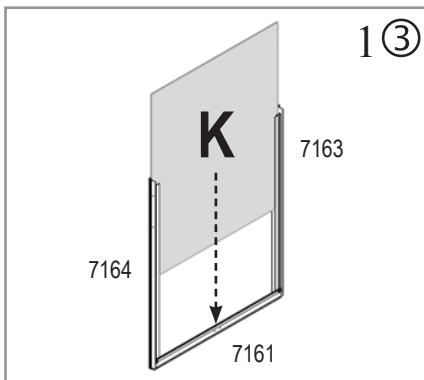

(NO) Montasjeveiledning

(HU) Szerelési útmutató

Vitavia
– makes living grow

SIDE WINDOW Z

SIDE WINDOW Z

Item No.	Part	Sect. Ref.	Size mm	Quantity	Profile
6056		2	47	2x	-
7052		1	M6 x 12	4x	-
7053		1 2	M6	8x	-
7088		2	3.9 x 13	12x	-
7090		1	324	1x	-
7160		1	672	1x	
7161		1	672	1x	
7162		2	778	1x	
7163		1	878	1x	
7164		1	878	1x	

Item No.	Part	Sect. Ref.	Size mm	Quantity	Profile
7165		2	895	1x	
7166		2	895	1x	
7349		1	3.9 x 10	2x	-
7399		2	M6 x 12	4x	-
7403		2	4.2 x 10	4x	-
7413		1	50	1x	-
7419		2	405	2x	-
7420		1	3000	1x	
7457		1	2500	1x	

GLASS	No.	3 / 4 MM	
K	40000752	668 x 854 x 4	1x
L	40000753	725 x 883	1x
TOTAL			2x

PC	10 MM	16 MM	
K	Y 668 x Z 854	Y 634 x Z 835	1x
L	725 x 883	725 x 883	1x
TOTAL			2x

E.P.H. Schmidt u. Co. GmbH
 Hoefkerstrasse 30
 44149 Dortmund
 Postfach 170163
 44060 Dortmund
 Deutschland
 Tel.: +49 231 941655 0
 Fax: +49 231 941655 99
 www.eph-schmidt.de
 verkauf@eph-schmidt.de