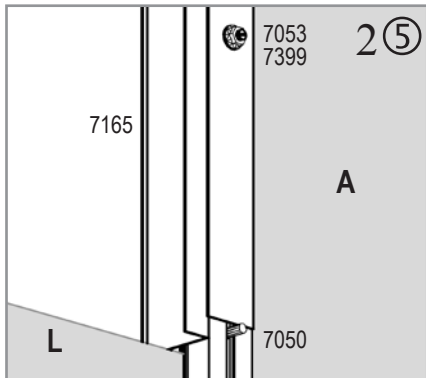

(NO) Montasjeveiledning

(HU) Szerelési útmutató

Vitavia
– makes living grow

SIDE WINDOW Z

SIDE WINDOW Z

Item No.	Part	Sect. Ref.	Size mm	Quantity	Profile
6056		2	47	2x	-
7052		1	M6 x 12	4x	-
7053		1 2	M6	8x	-
7088		2	3.9 x 13	12x	-
7090		1	324	1x	-
7160		1	672	1x	
7161		1	672	1x	
7162		2	778	1x	
7163		1	878	1x	
7164		1	878	1x	

Item No.	Part	Sect. Ref.	Size mm	Quantity	Profile
7165		2	895	1x	
7166		2	895	1x	
7349		1	3.9 x 10	2x	-
7399		2	M6 x 12	4x	-
7403		2	4.2 x 10	4x	-
7413		1	50	1x	-
7419		2	405	2x	-
7420		1	3000	1x	
7457		1	2500	1x	

GLASS	No.	3 / 4 MM	
K	40000752	668 x 854 x 4	1x
L	40000753	725 x 883	1x
TOTAL			2x

PC	10 MM	16 MM	
K	Y 668 x Z 854	Y 634 x Z 835	1x
L	725 x 883	725 x 883	1x
TOTAL			2x

E.P.H. Schmidt u. Co. GmbH
 Hoefkerstrasse 30
 44149 Dortmund
 Postfach 170163
 44060 Dortmund
 Deutschland
 Tel.: +49 231 941655 0
 Fax: +49 231 941655 99
 www.eph-schmidt.de
 verkauf@eph-schmidt.de