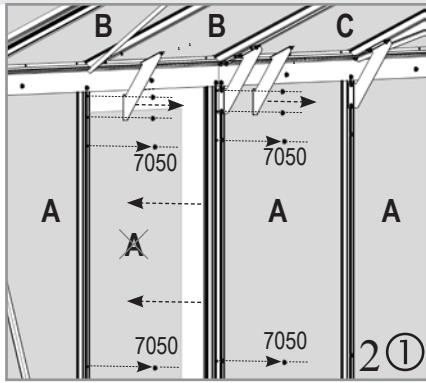

(NO) Montasjeveiledning

(HU) Szerelési útmutató

Vitavia
– makes living grow

SIDE WINDOW Z

SIDE WINDOW Z

Item No.	Part	Sect. Ref.	Size mm	Quantity	Profile
6056		2	47	2x	-
7052		1	M6 x 12	4x	-
7053		1 2	M6	8x	-
7088		2	3.9 x 13	12x	-
7090		1	324	1x	-
7160		1	672	1x	
7161		1	672	1x	
7162		2	778	1x	
7163		1	878	1x	
7164		1	878	1x	

Item No.	Part	Sect. Ref.	Size mm	Quantity	Profile
7165		2	895	1x	
7166		2	895	1x	
7349		1	3.9 x 10	2x	-
7399		2	M6 x 12	4x	-
7403		2	4.2 x 10	4x	-
7413		1	50	1x	-
7419		2	405	2x	-
7420		1	3000	1x	
7457		1	2500	1x	

GLASS	No.	3 / 4 MM	
K	40000752	668 x 854 x 4	1x
L	40000753	725 x 883	1x
TOTAL			2x

PC	10 MM	16 MM	
K	Y 668 x Z 854	Y 634 x Z 835	1x
L	725 x 883	725 x 883	1x
TOTAL			2x

E.P.H. Schmidt u. Co. GmbH
 Hoefkerstrasse 30
 44149 Dortmund
 Postfach 170163
 44060 Dortmund
 Deutschland
 Tel.: +49 231 941655 0
 Fax: +49 231 941655 99
 www.eph-schmidt.de
 verkauf@eph-schmidt.de