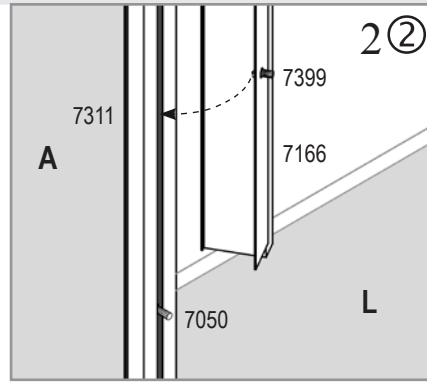

(NO) Montasjeveiledning

(HU) Szerelési útmutató

Vitavia
– makes living grow

SIDE WINDOW Z

SIDE WINDOW Z

Item No.	Part	Sect. Ref.	Size mm	Quantity	Profile
6056		2	47	2x	-
7052		1	M6 x 12	4x	-
7053		1 2	M6	8x	-
7088		2	3.9 x 13	12x	-
7090		1	324	1x	-
7160		1	672	1x	
7161		1	672	1x	
7162		2	778	1x	
7163		1	878	1x	
7164		1	878	1x	

Item No.	Part	Sect. Ref.	Size mm	Quantity	Profile
7165		2	895	1x	
7166		2	895	1x	
7349		1	3.9 x 10	2x	-
7399		2	M6 x 12	4x	-
7403		2	4.2 x 10	4x	-
7413		1	50	1x	-
7419		2	405	2x	-
7420		1	3000	1x	
7457		1	2500	1x	

GLASS	No.	3 / 4 MM	
K	40000752	668 x 854 x 4	1x
L	40000753	725 x 883	1x
TOTAL			2x

PC	10 MM	16 MM	
K	Y 668 x Z 854	Y 634 x Z 835	1x
L	725 x 883	725 x 883	1x
TOTAL			2x

E.P.H. Schmidt u. Co. GmbH
 Hoefkerstrasse 30
 44149 Dortmund
 Postfach 170163
 44060 Dortmund
 Deutschland
 Tel.: +49 231 941655 0
 Fax: +49 231 941655 99
 www.eph-schmidt.de
 verkauf@eph-schmidt.de