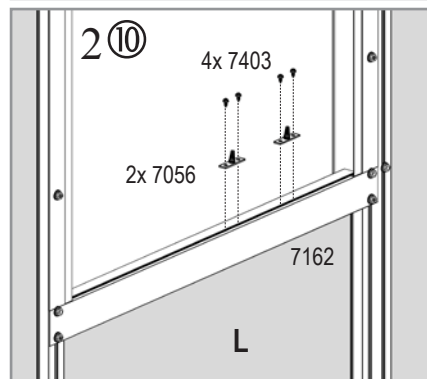

(NO) Montasjeveiledning

(HU) Szerelési útmutató

Vitavia
– makes living grow

SIDE WINDOW Z

SIDE WINDOW Z

Item No.	Part	Sect. Ref.	Size mm	Quantity	Profile
6056		2	47	2x	-
7052		1	M6 x 12	4x	-
7053		1 2	M6	8x	-
7088		2	3.9 x 13	12x	-
7090		1	324	1x	-
7160		1	672	1x	
7161		1	672	1x	
7162		2	778	1x	
7163		1	878	1x	
7164		1	878	1x	

Item No.	Part	Sect. Ref.	Size mm	Quantity	Profile
7165		2	895	1x	
7166		2	895	1x	
7349		1	3.9 x 10	2x	-
7399		2	M6 x 12	4x	-
7403		2	4.2 x 10	4x	-
7413		1	50	1x	-
7419		2	405	2x	-
7420		1	3000	1x	
7457		1	2500	1x	

GLASS	No.	3 / 4 MM	
K	40000752	668 x 854 x 4	1x
L	40000753	725 x 883	1x
TOTAL			2x

PC	10 MM	16 MM	
K	Y 668 x Z 854	Y 634 x Z 835	1x
L	725 x 883	725 x 883	1x
TOTAL			2x

E.P.H. Schmidt u. Co. GmbH
 Hoefkerstrasse 30
 44149 Dortmund
 Postfach 170163
 44060 Dortmund
 Deutschland
 Tel.: +49 231 941655 0
 Fax: +49 231 941655 99
 www.eph-schmidt.de
 verkauf@eph-schmidt.de