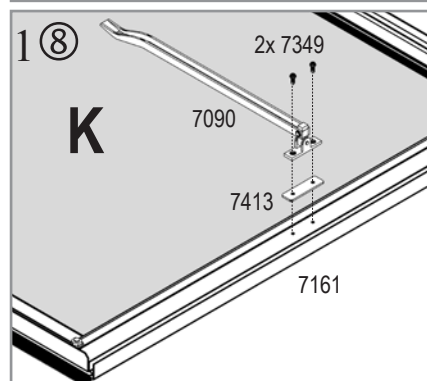

(NO) Montasjeveiledning

(HU) Szerelési útmutató

Vitavia
– makes living grow

SIDE WINDOW Z

SIDE WINDOW Z

Item No.	Part	Sect. Ref.	Size mm	Quantity	Profile
6056		2	47	2x	-
7052		1	M6 x 12	4x	-
7053		1 2	M6	8x	-
7088		2	3.9 x 13	12x	-
7090		1	324	1x	-
7160		1	672	1x	
7161		1	672	1x	
7162		2	778	1x	
7163		1	878	1x	
7164		1	878	1x	

Item No.	Part	Sect. Ref.	Size mm	Quantity	Profile
7165		2	895	1x	
7166		2	895	1x	
7349		1	3.9 x 10	2x	-
7399		2	M6 x 12	4x	-
7403		2	4.2 x 10	4x	-
7413		1	50	1x	-
7419		2	405	2x	-
7420		1	3000	1x	
7457		1	2500	1x	

GLASS	No.	3 / 4 MM	
K	40000752	668 x 854 x 4	1x
L	40000753	725 x 883	1x
TOTAL			2x

PC	10 MM	16 MM	
K	Y 668 x Z 854	Y 634 x Z 835	1x
L	725 x 883	725 x 883	1x
TOTAL			2x

E.P.H. Schmidt u. Co. GmbH
 Hoefkerstrasse 30
 44149 Dortmund
 Postfach 170163
 44060 Dortmund
 Deutschland
 Tel.: +49 231 941655 0
 Fax: +49 231 941655 99
 www.eph-schmidt.de
 verkauf@eph-schmidt.de