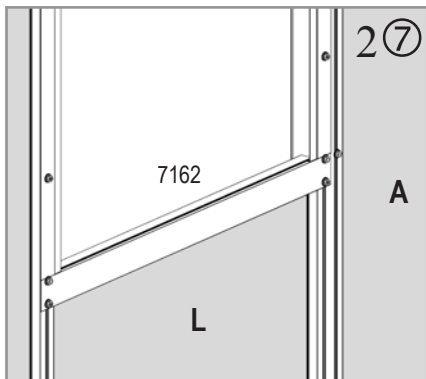

(NO) Montasjeveiledning

(HU) Szerelési útmutató

Vitavia
– makes living grow

SIDE WINDOW Z

SIDE WINDOW Z

Item No.	Part	Sect. Ref.	Size mm	Quantity	Profile
6056		2	47	2x	-
7052		1	M6 x 12	4x	-
7053		1 2	M6	8x	-
7088		2	3.9 x 13	12x	-
7090		1	324	1x	-
7160		1	672	1x	
7161		1	672	1x	
7162		2	778	1x	
7163		1	878	1x	
7164		1	878	1x	

Item No.	Part	Sect. Ref.	Size mm	Quantity	Profile
7165		2	895	1x	
7166		2	895	1x	
7349		1	3.9 x 10	2x	-
7399		2	M6 x 12	4x	-
7403		2	4.2 x 10	4x	-
7413		1	50	1x	-
7419		2	405	2x	-
7420		1	3000	1x	
7457		1	2500	1x	

GLASS	No.	3 / 4 MM	
K	40000752	668 x 854 x 4	1x
L	40000753	725 x 883	1x
TOTAL			2x

PC	10 MM	16 MM	
K	Y 668 x Z 854	Y 634 x Z 835	1x
L	725 x 883	725 x 883	1x
TOTAL			2x

E.P.H. Schmidt u. Co. GmbH
 Hoefkerstrasse 30
 44149 Dortmund
 Postfach 170163
 44060 Dortmund
 Deutschland
 Tel.: +49 231 941655 0
 Fax: +49 231 941655 99
 www.eph-schmidt.de
 verkauf@eph-schmidt.de