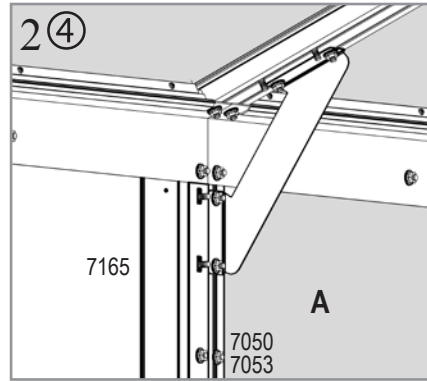

(NO) Montasjeveiledning

(HU) Szerelési útmutató

Vitavia
– makes living grow

SIDE WINDOW Z

SIDE WINDOW Z

Item No.	Part	Sect. Ref.	Size mm	Quantity	Profile
6056		2	47	2x	-
7052		1	M6 x 12	4x	-
7053		1 2	M6	8x	-
7088		2	3.9 x 13	12x	-
7090		1	324	1x	-
7160		1	672	1x	
7161		1	672	1x	
7162		2	778	1x	
7163		1	878	1x	
7164		1	878	1x	

Item No.	Part	Sect. Ref.	Size mm	Quantity	Profile
7165		2	895	1x	
7166		2	895	1x	
7349		1	3.9 x 10	2x	-
7399		2	M6 x 12	4x	-
7403		2	4.2 x 10	4x	-
7413		1	50	1x	-
7419		2	405	2x	-
7420		1	3000	1x	
7457		1	2500	1x	

GLASS	No.	3 / 4 MM	
K	40000752	668 x 854 x 4	1x
L	40000753	725 x 883	1x
TOTAL			2x

PC	10 MM	16 MM	
K	Y 668 x Z 854	Y 634 x Z 835	1x
L	725 x 883	725 x 883	1x
TOTAL			2x

E.P.H. Schmidt u. Co. GmbH
 Hoefkerstrasse 30
 44149 Dortmund
 Postfach 170163
 44060 Dortmund
 Deutschland
 Tel.: +49 231 941655 0
 Fax: +49 231 941655 99
 www.eph-schmidt.de
 verkauf@eph-schmidt.de