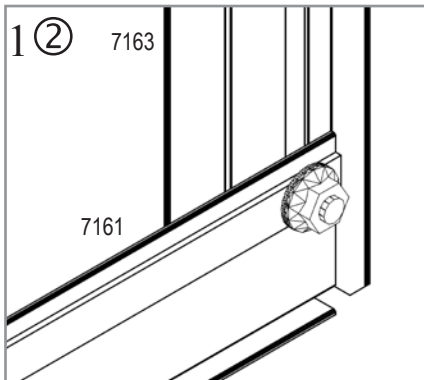

(NO) Montasjeveiledning

(HU) Szerelési útmutató

Vitavia
– makes living grow

SIDE WINDOW Z

SIDE WINDOW Z

Item No.	Part	Sect. Ref.	Size mm	Quantity	Profile
6056		2	47	2x	-
7052		1	M6 x 12	4x	-
7053		1 2	M6	8x	-
7088		2	3.9 x 13	12x	-
7090		1	324	1x	-
7160		1	672	1x	
7161		1	672	1x	
7162		2	778	1x	
7163		1	878	1x	
7164		1	878	1x	

Item No.	Part	Sect. Ref.	Size mm	Quantity	Profile
7165		2	895	1x	
7166		2	895	1x	
7349		1	3.9 x 10	2x	-
7399		2	M6 x 12	4x	-
7403		2	4.2 x 10	4x	-
7413		1	50	1x	-
7419		2	405	2x	-
7420		1	3000	1x	
7457		1	2500	1x	