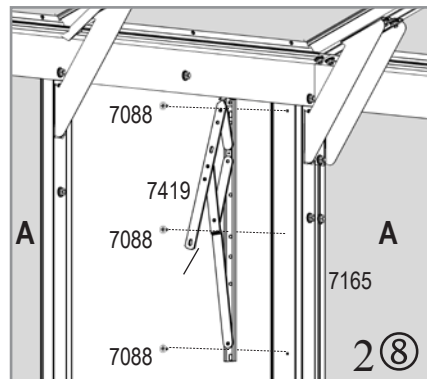

(NO) Montasjeveiledning

(HU) Szerelési útmutató

Vitavia
– makes living grow

SIDE WINDOW Z

SIDE WINDOW Z

Item No.	Part	Sect. Ref.	Size mm	Quantity	Profile
6056		2	47	2x	-
7052		1	M6 x 12	4x	-
7053		1 2	M6	8x	-
7088		2	3.9 x 13	12x	-
7090		1	324	1x	-
7160		1	672	1x	
7161		1	672	1x	
7162		2	778	1x	
7163		1	878	1x	
7164		1	878	1x	

Item No.	Part	Sect. Ref.	Size mm	Quantity	Profile
7165		2	895	1x	
7166		2	895	1x	
7349		1	3.9 x 10	2x	-
7399		2	M6 x 12	4x	-
7403		2	4.2 x 10	4x	-
7413		1	50	1x	-
7419		2	405	2x	-
7420		1	3000	1x	
7457		1	2500	1x	

GLASS	No.	3 / 4 MM	
K	40000752	668 x 854 x 4	1x
L	40000753	725 x 883	1x
TOTAL			2x

PC	10 MM	16 MM	
K	Y 668 x Z 854	Y 634 x Z 835	1x
L	725 x 883	725 x 883	1x
TOTAL			2x

E.P.H. Schmidt u. Co. GmbH
 Hoefkerstrasse 30
 44149 Dortmund
 Postfach 170163
 44060 Dortmund
 Deutschland
 Tel.: +49 231 941655 0
 Fax: +49 231 941655 99
 www.eph-schmidt.de
 verkauf@eph-schmidt.de