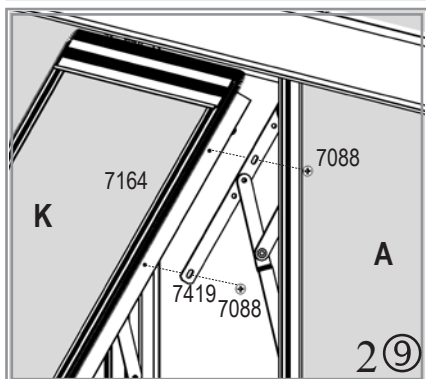

(NO) Montasjeveiledning

(HU) Szerelési útmutató

Vitavia
– makes living grow

SIDE WINDOW Z

SIDE WINDOW Z

Item No.	Part	Sect. Ref.	Size mm	Quantity	Profile
6056		2	47	2x	-
7052		1	M6 x 12	4x	-
7053		1 2	M6	8x	-
7088		2	3.9 x 13	12x	-
7090		1	324	1x	-
7160		1	672	1x	
7161		1	672	1x	
7162		2	778	1x	
7163		1	878	1x	
7164		1	878	1x	

Item No.	Part	Sect. Ref.	Size mm	Quantity	Profile
7165		2	895	1x	
7166		2	895	1x	
7349		1	3.9 x 10	2x	-
7399		2	M6 x 12	4x	-
7403		2	4.2 x 10	4x	-
7413		1	50	1x	-
7419		2	405	2x	-
7420		1	3000	1x	
7457		1	2500	1x	

GLASS	No.	3 / 4 MM	
K	40000752	668 x 854 x 4	1x
L	40000753	725 x 883	1x
TOTAL			2x

PC	10 MM	16 MM	
K	Y 668 x Z 854	Y 634 x Z 835	1x
L	725 x 883	725 x 883	1x
TOTAL			2x

E.P.H. Schmidt u. Co. GmbH
 Hoefkerstrasse 30
 44149 Dortmund
 Postfach 170163
 44060 Dortmund
 Deutschland
 Tel.: +49 231 941655 0
 Fax: +49 231 941655 99
 www.eph-schmidt.de
 verkauf@eph-schmidt.de