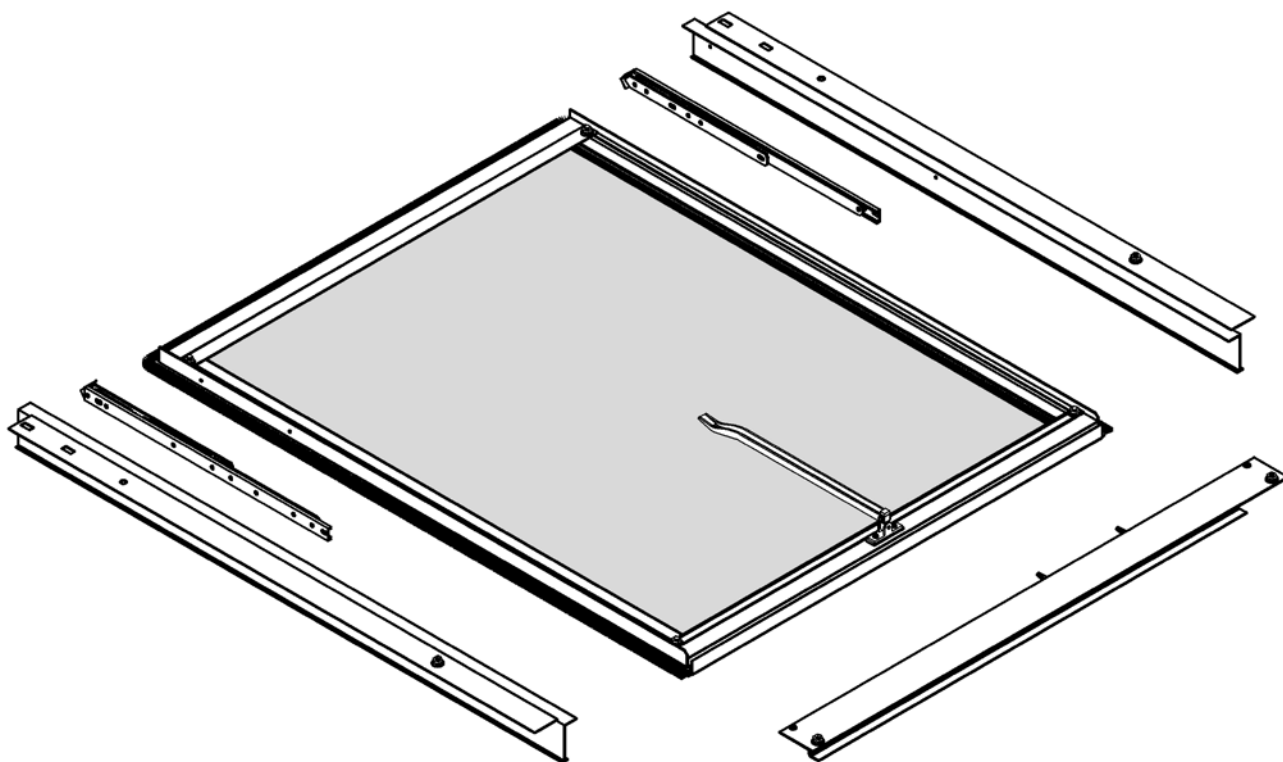

(NO) Montasjeveiledning

(HU) Szerelési útmutató

Vitavia
– makes living grow

SIDE WINDOW Z

SIDE WINDOW Z

Item No.	Part	Sect. Ref.	Size mm	Quantity	Profile
6056		2	47	2x	-
7052		1	M6 x 12	4x	-
7053		1 2	M6	8x	-
7088		2	3.9 x 13	12x	-
7090		1	324	1x	-
7160		1	672	1x	
7161		1	672	1x	
7162		2	778	1x	
7163		1	878	1x	
7164		1	878	1x	

Item No.	Part	Sect. Ref.	Size mm	Quantity	Profile
7165		2	895	1x	
7166		2	895	1x	
7349		1	3.9 x 10	2x	-
7399		2	M6 x 12	4x	-
7403		2	4.2 x 10	4x	-
7413		1	50	1x	-
7419		2	405	2x	-
7420		1	3000	1x	
7457		1	2500	1x	