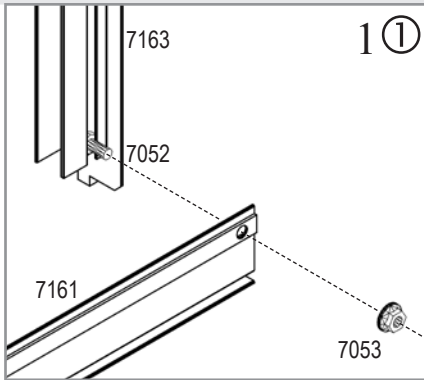

(NO) Montasjeveiledning

(HU) Szerelési útmutató

Vitavia
– makes living grow

SIDE WINDOW Z

SIDE WINDOW Z

Item No.	Part	Sect. Ref.	Size mm	Quantity	Profile
6056		2	47	2x	-
7052		1	M6 x 12	4x	-
7053		1 2	M6	8x	-
7088		2	3.9 x 13	12x	-
7090		1	324	1x	-
7160		1	672	1x	
7161		1	672	1x	
7162		2	778	1x	
7163		1	878	1x	
7164		1	878	1x	

Item No.	Part	Sect. Ref.	Size mm	Quantity	Profile
7165		2	895	1x	
7166		2	895	1x	
7349		1	3.9 x 10	2x	-
7399		2	M6 x 12	4x	-
7403		2	4.2 x 10	4x	-
7413		1	50	1x	-
7419		2	405	2x	-
7420		1	3000	1x	
7457		1	2500	1x	

GLASS	No.	3 / 4 MM	
K	40000752	668 x 854 x 4	1x
L	40000753	725 x 883	1x
TOTAL			2x

PC	10 MM	16 MM	
K	Y 668 x Z 854	Y 634 x Z 835	1x
L	725 x 883	725 x 883	1x
TOTAL			2x

E.P.H. Schmidt u. Co. GmbH
 Hoefkerstrasse 30
 44149 Dortmund
 Postfach 170163
 44060 Dortmund
 Deutschland
 Tel.: +49 231 941655 0
 Fax: +49 231 941655 99
 www.eph-schmidt.de
 verkauf@eph-schmidt.de