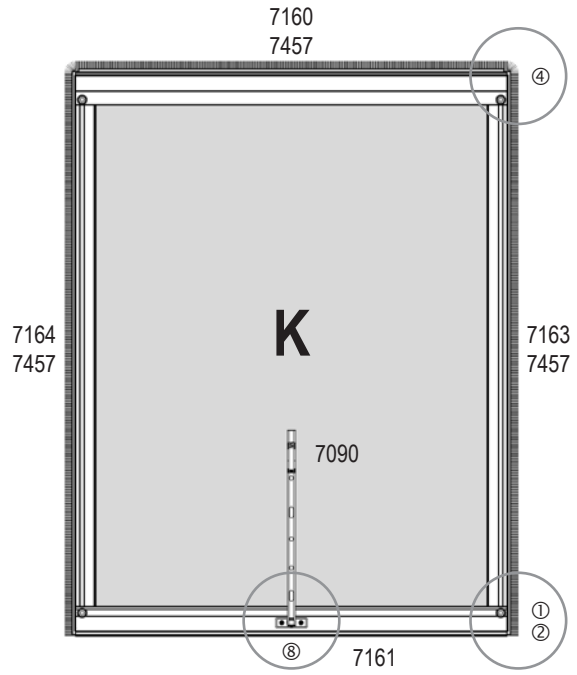

(NO) Montasjeveiledning

(HU) Szerelési útmutató

Vitavia
– makes living grow

SIDE WINDOW Z

SIDE WINDOW Z

Item No.	Part	Sect. Ref.	Size mm	Quantity	Profile
6056		2	47	2x	-
7052		1	M6 x 12	4x	-
7053		1 2	M6	8x	-
7088		2	3.9 x 13	12x	-
7090		1	324	1x	-
7160		1	672	1x	
7161		1	672	1x	
7162		2	778	1x	
7163		1	878	1x	
7164		1	878	1x	

Item No.	Part	Sect. Ref.	Size mm	Quantity	Profile
7165		2	895	1x	
7166		2	895	1x	
7349		1	3.9 x 10	2x	-
7399		2	M6 x 12	4x	-
7403		2	4.2 x 10	4x	-
7413		1	50	1x	-
7419		2	405	2x	-
7420		1	3000	1x	
7457		1	2500	1x	

GLASS	No.	3 / 4 MM	
K	40000752	668 x 854 x 4	1x
L	40000753	725 x 883	1x
TOTAL			2x

PC	10 MM	16 MM	
K	Y 668 x Z 854	Y 634 x Z 835	1x
L	725 x 883	725 x 883	1x
TOTAL			2x

E.P.H. Schmidt u. Co. GmbH
 Hoefkerstrasse 30
 44149 Dortmund
 Postfach 170163
 44060 Dortmund
 Deutschland
 Tel.: +49 231 941655 0
 Fax: +49 231 941655 99
 www.eph-schmidt.de
 verkauf@eph-schmidt.de