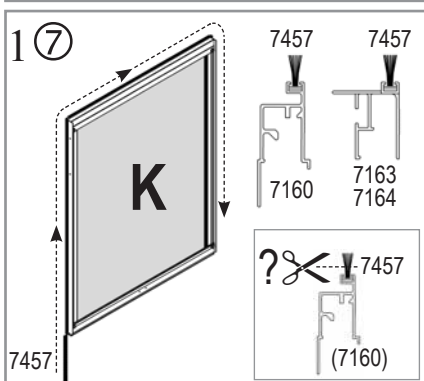

(NO) Montasjeveiledning

(HU) Szerelési útmutató

Vitavia
– makes living grow

SIDE WINDOW Z

SIDE WINDOW Z

Item No.	Part	Sect. Ref.	Size mm	Quantity	Profile
6056		2	47	2x	-
7052		1	M6 x 12	4x	-
7053		1 2	M6	8x	-
7088		2	3.9 x 13	12x	-
7090		1	324	1x	-
7160		1	672	1x	
7161		1	672	1x	
7162		2	778	1x	
7163		1	878	1x	
7164		1	878	1x	

Item No.	Part	Sect. Ref.	Size mm	Quantity	Profile
7165		2	895	1x	
7166		2	895	1x	
7349		1	3.9 x 10	2x	-
7399		2	M6 x 12	4x	-
7403		2	4.2 x 10	4x	-
7413		1	50	1x	-
7419		2	405	2x	-
7420		1	3000	1x	
7457		1	2500	1x	

GLASS	No.	3 / 4 MM	
K	40000752	668 x 854 x 4	1x
L	40000753	725 x 883	1x
TOTAL			2x

PC	10 MM	16 MM	
K	Y 668 x Z 854	Y 634 x Z 835	1x
L	725 x 883	725 x 883	1x
TOTAL			2x

E.P.H. Schmidt u. Co. GmbH
 Hoefkerstrasse 30
 44149 Dortmund
 Postfach 170163
 44060 Dortmund
 Deutschland
 Tel.: +49 231 941655 0
 Fax: +49 231 941655 99
 www.eph-schmidt.de
 verkauf@eph-schmidt.de