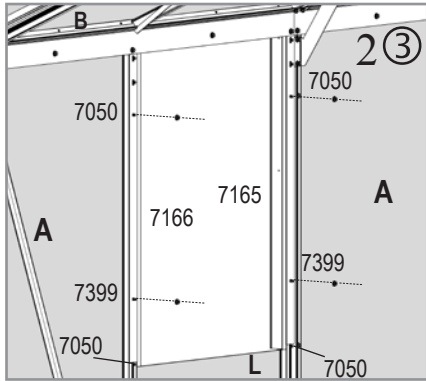

(NO) Montasjeveiledning

(HU) Szerelési útmutató

Vitavia
– makes living grow

SIDE WINDOW Z

SIDE WINDOW Z

Item No.	Part	Sect. Ref.	Size mm	Quantity	Profile
6056		2	47	2x	-
7052		1	M6 x 12	4x	-
7053		1 2	M6	8x	-
7088		2	3.9 x 13	12x	-
7090		1	324	1x	-
7160		1	672	1x	
7161		1	672	1x	
7162		2	778	1x	
7163		1	878	1x	
7164		1	878	1x	

Item No.	Part	Sect. Ref.	Size mm	Quantity	Profile
7165		2	895	1x	
7166		2	895	1x	
7349		1	3.9 x 10	2x	-
7399		2	M6 x 12	4x	-
7403		2	4.2 x 10	4x	-
7413		1	50	1x	-
7419		2	405	2x	-
7420		1	3000	1x	
7457		1	2500	1x	

GLASS	No.	3 / 4 MM	
K	40000752	668 x 854 x 4	1x
L	40000753	725 x 883	1x
TOTAL			2x

PC	10 MM	16 MM	
K	Y 668 x Z 854	Y 634 x Z 835	1x
L	725 x 883	725 x 883	1x
TOTAL			2x

E.P.H. Schmidt u. Co. GmbH
 Hoefkerstrasse 30
 44149 Dortmund
 Postfach 170163
 44060 Dortmund
 Deutschland
 Tel.: +49 231 941655 0
 Fax: +49 231 941655 99
 www.eph-schmidt.de
 verkauf@eph-schmidt.de