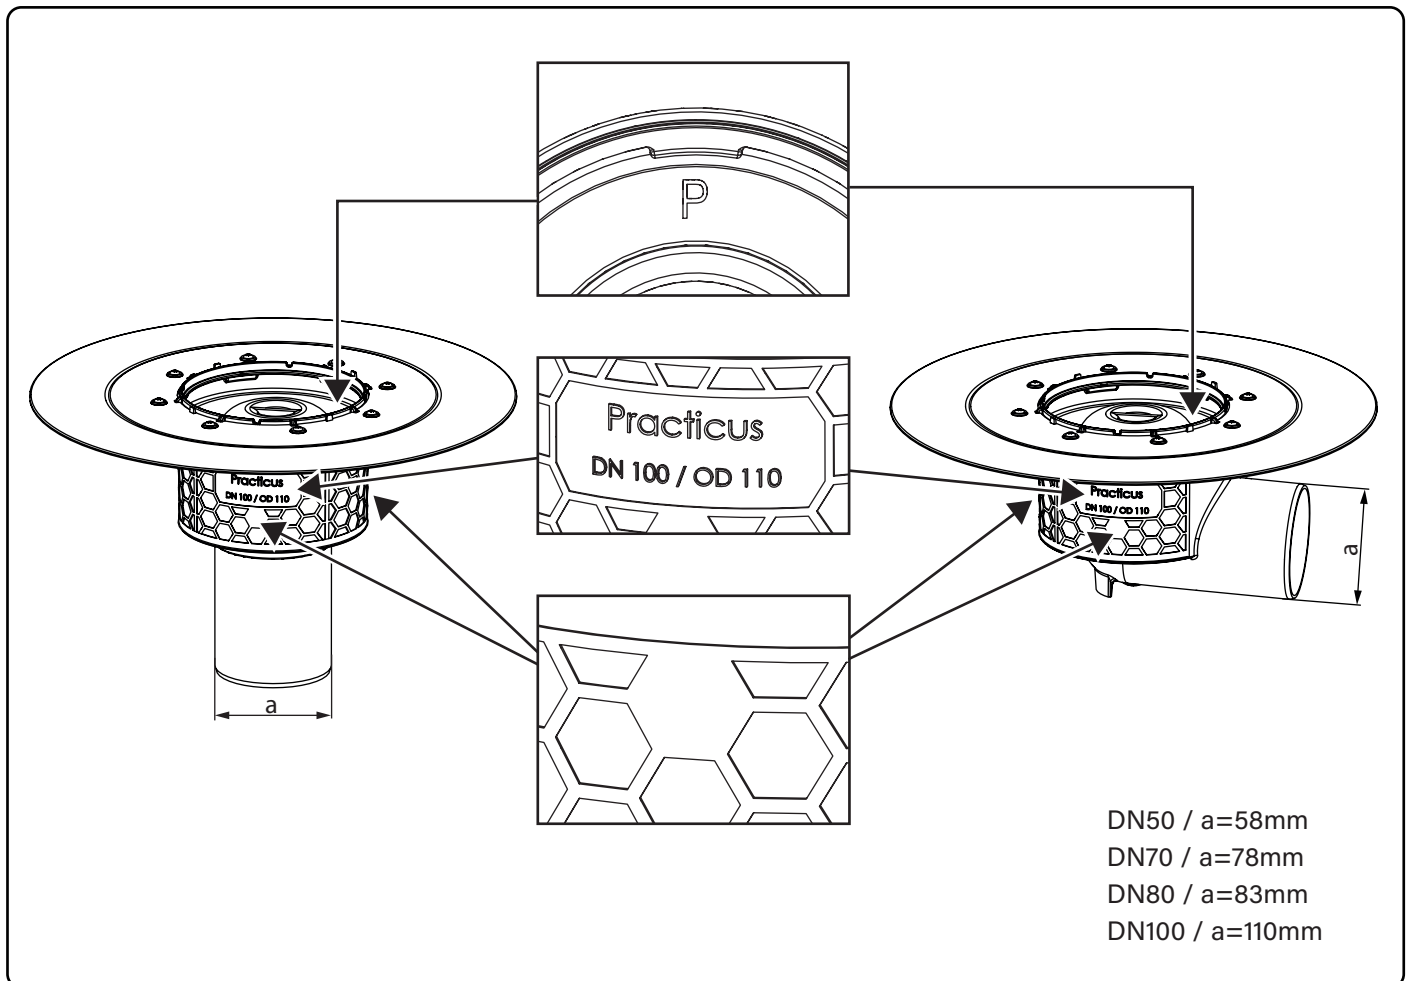

# Practicus mit Klebeflansch

Practicus with glued flange · Practicus avec bride à coller ·

Practicus con flangia adesivo · Practicus met lijmflens·

Practicus z kotnierz do uszczelnień płynnymi masami uszczelniającymi lub folią

## Technischer Kundendienst

Ihren Ansprechpartner vor Ort finden Sie

auf der KESSEL-Homepage: [www.kessel.de/kundendienst](http://www.kessel.de/kundendienst)

**i**

DE: Sickerwasseröffnung  
 EN: Seepage opening  
 FR: Encoche d'infiltration  
 IT: Apertura per l'acqua di infiltrazione  
 NL: Zakwateropeningen  
 PL: Otwór odpływowy na wodę przesiąkającą