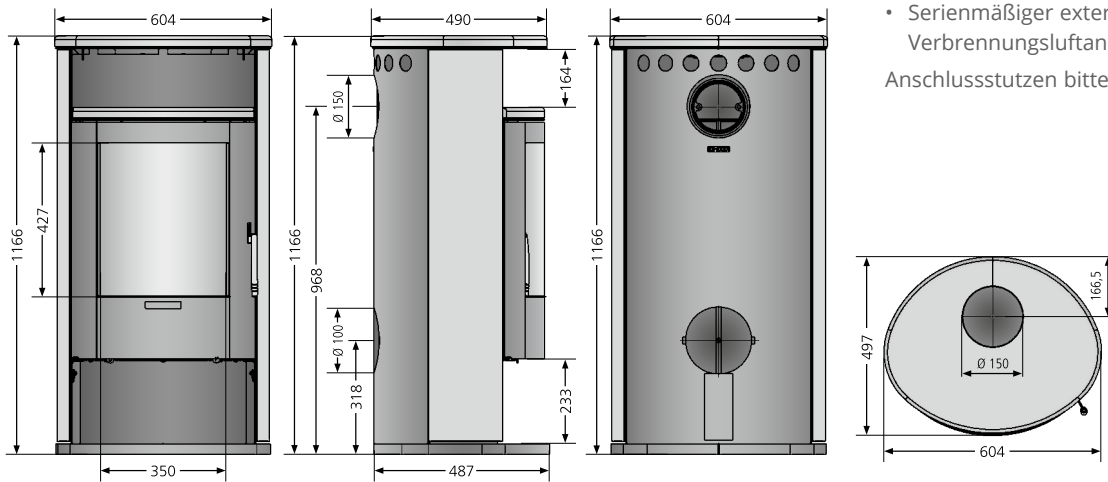

ISLAND 7

Island 7 Sandstein,
Korpus Stahl Schwarz

- 1 Erhältlich in den Ausführungen:**
 (1) Stahl Gussgrau
 (2) Speckstein, Korpus Stahl Gussgrau
 (2) Speckstein, Korpus Stahl Schwarz
 (3) Sandstein, Korpus Stahl Schwarz
 (4) Keramik Corretto, Korpus Stahl Schwarz
 (5) Keramik Freddo, Korpus Stahl Schwarz
 (6) Keramik Grappa, Korpus Stahl Schwarz
- 2 Extra großes Warmhaltefach**
- 3 Ergonomischer Griff für Mehrfachverriegelung**

SERIENMÄSSIGER LIEFERUMFANG

- Ausführung Stein und Keramik mit Kombi-Abdeckplatte
 - Profilierte Feuerraumauskleidung
 - Serienmäßiger externer Verbrennungsluftanschluss
- Anschlussstutzen bitte separat bestellen!

Erhältlich in den Ausführungen	Best.Nr.	EAN-Code
Island 7 Stahl Gussgrau	4877 29	4250340904216
Island 7 Speckstein, Korpus Stahl Gussgrau	4877 22	4250340904193
Island 7 Speckstein, Korpus Stahl Schwarz	4877 23	4250340910026
Island 7 Sandstein, Korpus Stahl Schwarz	4877 42	4250340904209
Island 7 Keramik Corretto, Korpus Stahl Schwarz	4877 70	4250340906975
Island 7 Keramik Freddo, Korpus Stahl Schwarz	4877 72	4250340906999
Island 7 Keramik Grappa, Korpus Stahl Schwarz	4877 71	4250340906982
Zubehör	Best.Nr.	EAN-Code
Anschlussstutzen für Verbrennungsluftzufuhr	9200 69	4029807779991

Energieeffizienzklasse		A+
Anschlussmöglichkeit		oben / hinten
Betrieb mit externer Luftzufuhr		hinten
Nennwärmeleistung	kW	6,5
Gewicht (inkl. Verpackung) Stahl / Stein	ca. kg	120 / 175
Raumheizvermögen bis	m³	131
Länge Holzscheite	cm	33
Abgasmassenstrom	g/s	7,2
Abgastemperatur	°C	256
erforderlicher Förderdruck	mbar	0,12