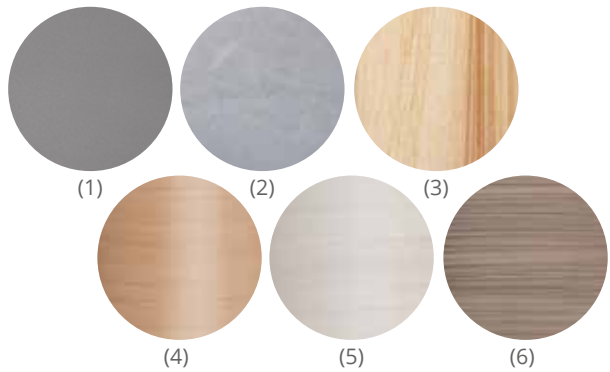

ISLAND 7

Island 7 Sandstein,
Korpus Stahl Schwarz

- 1 Erhältlich in den Ausführungen:**
 (1) Stahl Gussgrau
 (2) Speckstein, Korpus Stahl Gussgrau
 (2) Speckstein, Korpus Stahl Schwarz
 (3) Sandstein, Korpus Stahl Schwarz
 (4) Keramik Corretto, Korpus Stahl Schwarz
 (5) Keramik Freddo, Korpus Stahl Schwarz
 (6) Keramik Grappa, Korpus Stahl Schwarz
- 2 Extra großes Warmhaltefach**
- 3 Ergonomischer Griff für Mehrfachverriegelung**

Erhältlich in den Ausführungen	Best.Nr.	EAN-Code
Island 7 Stahl Gussgrau	4877 29	4250340904216
Island 7 Speckstein, Korpus Stahl Gussgrau	4877 22	4250340904193
Island 7 Speckstein, Korpus Stahl Schwarz	4877 23	4250340910026
Island 7 Sandstein, Korpus Stahl Schwarz	4877 42	4250340904209
Island 7 Keramik Corretto, Korpus Stahl Schwarz	4877 70	4250340906975
Island 7 Keramik Freddo, Korpus Stahl Schwarz	4877 72	4250340906999
Island 7 Keramik Grappa, Korpus Stahl Schwarz	4877 71	4250340906982
Zubehör	Best.Nr.	EAN-Code
Anschlussstutzen für Verbrennungsluftzufuhr	9200 69	4029807779991