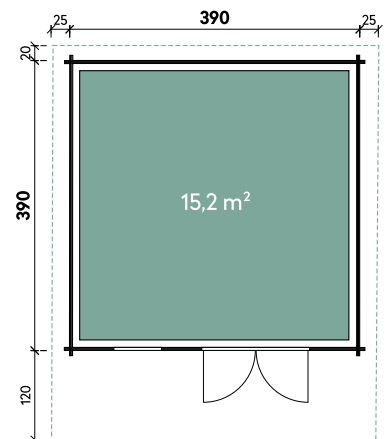

Lotta 3939 44

Artikelnummer: 240 480

UVP | Fracht*: 5.299 | 329 €

Dimensionen	
Dachform	Satteldach
Farbe	Naturl belassen
Wandstärke	44 mm
Gesamtmaß	440 x 530 cm
Sockelmaß	390 x 390 cm
Grundfläche	15,2 m ²
Rauminhalt	30,4 m ³
Gesamthöhe	257 cm
Dachüberstand vorne	120 cm
Dachüberstand seitlich	25 cm
Dachüberstand hinten	20 cm
Dachneigung	14°
Dachfläche	24,1 m ²
Dachbretter inkl. Dachpappe	18 mm

Türen und Fenster	
1 x Einzelfenster 2-Hand Dreh-/Kipp	64,4 x 96,9 cm

Verpackung	
Paket 1	Gesamtgewicht
120 x 71 x 530 cm	1.400 kg

Optionales Zubehör	Artikelnummer	Menge	Preis/Stk.
Blumenkasten 90	700 031	1	79 €
Anbauschuppen 1520 Satteldach	700 065	1	1.499 €
Anbauschuppen 1526 Satteldach	700 075	1	1.499 €
Anbauschuppen 1530 Satteldach	700 310	1	1.699 €
Dachpappe 6 mm	700 600	7	18 €
Dachrinne Kunststoff rund 322B + K4B Anthrazit	804 410	1	629 €
Dachrinne Alu rund Satteldach bis 600 cm mit 2 Fallrohren	812 230	1	589 €
Dachschindeln Biberschwanz Schwarz	700 150	11	59 €
Dachschindeln Biberschwanz Rot	700 155	11	59 €
Dachschindeln Biberschwanz Grün	700 160	11	59 €