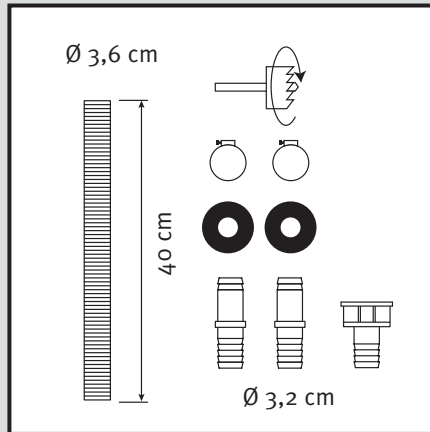

Flex-Comfort

- DE Verbindungs-Set für Regenwasserbehälter
- FR Set de jumelage pour récupérateurs d'eau de pluie
- EN Water butt connection kit
- ES Set de conectores para unión de depósitos
- IT Set di connessione per collegamento serbatoi acqua piovana

- Montageanleitung
- Notice d'installation
- Installation Instruction
- Instrucciones para montaje
- Introduzione d'installazione

N° 220019 N° 220020

27.01.2012