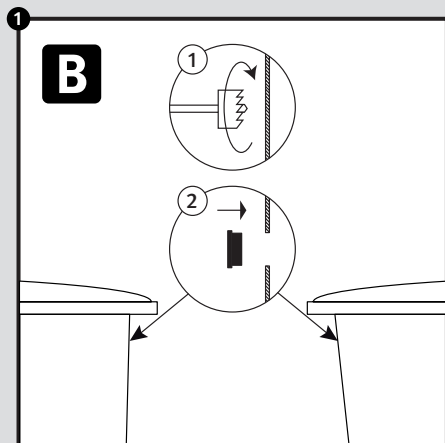

Flex-Comfort

- DE Verbindungs-Set für Regenwasserbehälter
- FR Set de jumelage pour récupérateurs d'eau de pluie
- EN Water butt connection kit
- ES Set de conectores para unión de depósitos
- IT Set di connessione per collegamento serbatoi acqua piovana

- Montageanleitung
- Notice d'installation
- Installation Instruction
- Instrucciones para montaje
- Introduzione d'installazione

N° 220019 N° 220020

27.01.2012