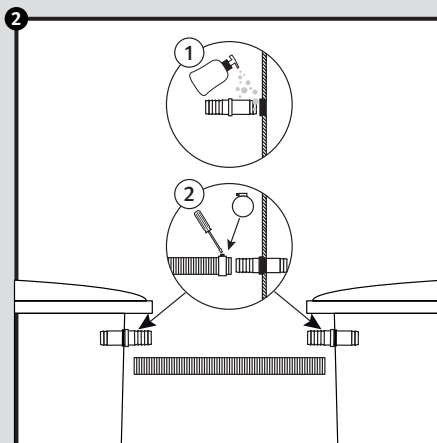

Flex-Comfort

- DE Verbindungs-Set für Regenwasserbehälter
- FR Set de jumelage pour récupérateurs d'eau de pluie
- EN Water butt connection kit
- ES Set de conectores para unión de depósitos
- IT Set di connessione per collegamento serbatoi acqua piovana

- Montageanleitung
- Notice d'installation
- Installation Instruction
- Instrucciones para montaje
- Introduzione d'installazione

N° 220019 N° 220020

27.01.2012