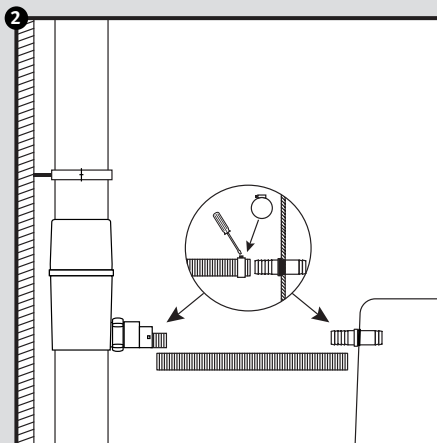

Flex-Comfort

- DE Verbindungs-Set für Regenwasserbehälter
- FR Set de jumelage pour récupérateurs d'eau de pluie
- EN Water butt connection kit
- ES Set de conectores para unión de depósitos
- IT Set di connessione per collegamento serbatoi acqua piovana

- Montageanleitung
- Notice d'installation
- Installation Instruction
- Instrucciones para montaje
- Introduzione d'installazione

N° 220019 N° 220020

27.01.2012