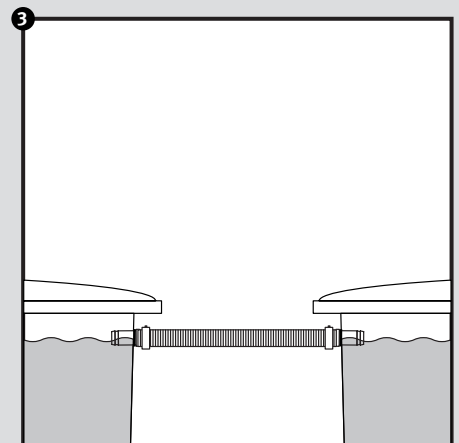

Flex-Comfort

- DE Verbindungs-Set für Regenwasserbehälter
- FR Set de jumelage pour récupérateurs d'eau de pluie
- EN Water butt connection kit
- ES Set de conectores para unión de depósitos
- IT Set di connessione per collegamento serbatoi acqua piovana

- Montageanleitung
- Notice d'installation
- Installation Instruction
- Instrucciones para montaje
- Introduzione d'installazione

N° 220019 N° 220020

27.01.2012