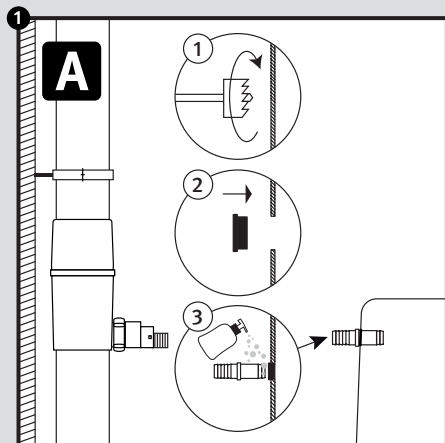

Flex-Comfort

- DE Verbindungs-Set für Regenwasserbehälter
- FR Set de jumelage pour récupérateurs d'eau de pluie
- EN Water butt connection kit
- ES Set de conectores para unión de depósitos
- IT Set di connessione per collegamento serbatoi acqua piovana

- Montageanleitung
- Notice d'installation
- Installation Instruction
- Instrucciones para montaje
- Introduzione d'installazione

N° 220019 N° 220020

27.01.2012