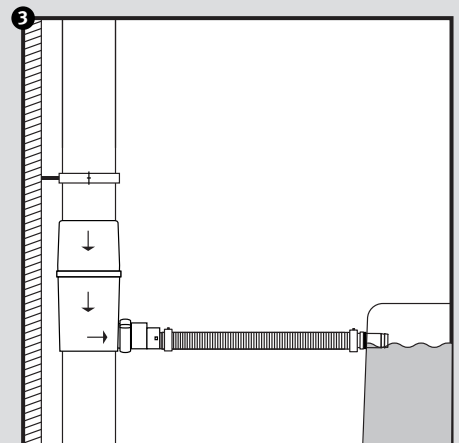

Flex-Comfort

- DE Verbindungs-Set für Regenwasserbehälter
- FR Set de jumelage pour récupérateurs d'eau de pluie
- EN Water butt connection kit
- ES Set de conectores para unión de depósitos
- IT Set di connessione per collegamento serbatoi acqua piovana

- Montageanleitung
- Notice d'installation
- Installation Instruction
- Instrucciones para montaje
- Introduzione d'installazione

N° 220019 N° 220020

27.01.2012