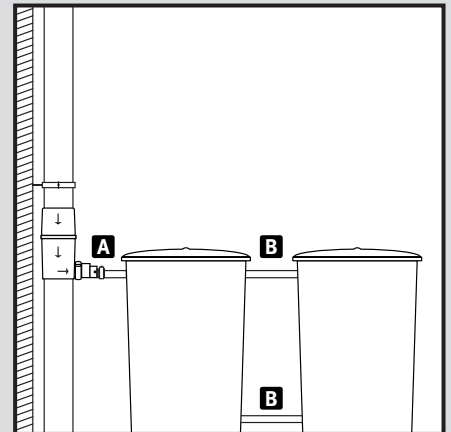

Flex-Comfort

- DE Verbindungs-Set für Regenwasserbehälter
- FR Set de jumelage pour récupérateurs d'eau de pluie
- EN Water butt connection kit
- ES Set de conectores para unión de depósitos
- IT Set di connessione per collegamento serbatoi acqua piovana

- Montageanleitung
- Notice d'installation
- Installation Instruction
- Instrucciones para montaje
- Introduzione d'installazione

N° 220019 N° 220020

27.01.2012