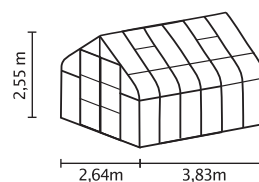

NEU!

15 JAHRE GARANTIE
auf Konstruktion
und Rahmen

10 JAHRE GARANTIE
auf Hohlkammerplatten
gegen Verwitterung

DIONE

KURZ & KNAPP

- ✓ Formschönes, großzügig geschnittenes Modell mit abgerundeten Seiten
- ✓ Großzügige kugelgelagerte Doppelschiebetür
- ✓ Sicherheitsglas, kristallklar (ESG) für freien Blick und hohe Sonnenausbeute
- ✓ Gebogene Scheiben aus Kunststoff (Polycarbonat)
- ✓ Eloxierte oder pulverbeschichtete Aluminiumprofile für dauerhaften Schutz vor Korrosion
- ✓ 5 Größen von ca. 5 bis 11,5 m²
- ✓ Inkl. Dachfenster, Regenrinnen + Anschlagsschraube zur Windsicherung der Doppelschiebetüren

TECHNISCHE DATEN

Hausart:	Gewächshaus
Art:	Besonderes Modell
Größen:	5
Verglasungsarten:	ESG ca. 3 mm (gebogene Scheiben aus Polycarbonat)
Glashaltetechnik:	Federklammern
Farben:	Alu eloxiert; Smaragd oder Schwarz pulverbeschichtet
Dachfenster:	1-4
Außenmaß:	B 2,64 m x H 2,55 m
Traufenhöhe:	1,24 m
Türmaße:	B 1,22 x H 2,0 m

DIONE 9900