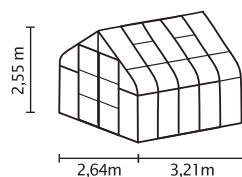

NEU!

15 JAHRE GARANTIE
auf Konstruktion
und Rahmen

10 JAHRE GARANTIE
auf Hohlkammerplatten
gegen Verwitterung

DIONE

KURZ & KNAPP

- ✓ Formschönes, großzügig geschnittenes Modell mit abgerundeten Seiten
- ✓ Großzügige kugelgelagerte Doppelschiebetür
- ✓ Sicherheitsglas, kristallklar (ESG) für freien Blick und hohe Sonnenausbeute
- ✓ Gebogene Scheiben aus Kunststoff (Polycarbonat)
- ✓ Eloxierte oder pulverbeschichtete Aluminiumprofile für dauerhaften Schutz vor Korrosion
- ✓ 5 Größen von ca. 5 bis 11,5 m²
- ✓ Inkl. Dachfenster, Regenrinnen + Anschlagsschraube zur Windsicherung der Doppelschiebetüren

TECHNISCHE DATEN

Hausart:	Gewächshaus
Art:	Besonderes Modell
Größen:	5
Verglasungsarten:	ESG ca. 3 mm (gebogene Scheiben aus Polycarbonat)
Glashaltetechnik:	Federklammern
Farben:	Alu eloxiert; Smaragd oder Schwarz pulverbeschichtet
Dachfenster:	1-4
Außenmaß:	B 2,64 m x H 2,55 m
Traufenhöhe:	1,24 m
Türmaße:	B 1,22 x H 2,0 m

DIONE 8300