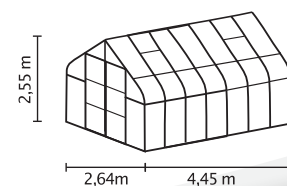

DIONE 11500