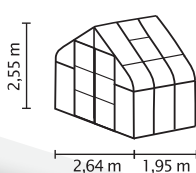

### KURZ & KNAPP

- ✓ Formschönes, großzügig geschnittenes Modell mit abgerundeten Seiten
- ✓ Großzügige kugelgelagerte Doppelschiebetür
- ✓ Sicherheitsglas, kristallklar (ESG) für freien Blick und hohe Sonnenausbeute
- ✓ Gebogene Scheiben aus Kunststoff (Polycarbonat)
- ✓ Eloxierte oder pulverbeschichtete Aluminiumprofile für dauerhaften Schutz vor Korrosion
- ✓ 5 Größen von ca. 5 bis 11,5 m<sup>2</sup>
- ✓ Inkl. Dachfenster, Regenrinnen + Anschlagsschraube zur Windsicherung der Doppelschiebetüren

### TECHNISCHE DATEN

<b>Hausart:</b>	Gewächshaus
<b>Art:</b>	Besonderes Modell
<b>Größen:</b>	5
<b>Verglasungsarten:</b>	ESG ca. 3 mm (gebogene Scheiben aus Polycarbonat)
<b>Glashaltetechnik:</b>	Federklammern
<b>Farben:</b>	Alu eloxiert; Smaragd oder Schwarz pulverbeschichtet
<b>Dachfenster:</b>	1-4
<b>Außenmaß:</b>	B 2,64 m x H 2,55 m
<b>Traufenhöhe:</b>	1,24 m
<b>Türmaße:</b>	B 1,22 x H 2,0 m