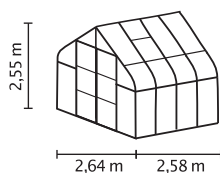

NEU!

15 JAHRE GARANTIE
auf Konstruktion
und Rahmen

10 JAHRE GARANTIE
auf Hohlkammerplatten
gegen Verwitterung

DIONE

KURZ & KNAPP

- ✓ Formschönes, großzügig geschnittenes Modell mit abgerundeten Seiten
- ✓ Großzügige kugelgelagerte Doppelschiebetür
- ✓ Sicherheitsglas, kristallklar (ESG) für freien Blick und hohe Sonnenausbeute
- ✓ Gebogene Scheiben aus Kunststoff (Polycarbonat)
- ✓ Eloxierte oder pulverbeschichtete Aluminiumprofile für dauerhaften Schutz vor Korrosion
- ✓ 5 Größen von ca. 5 bis 11,5 m²
- ✓ Inkl. Dachfenster, Regenrinnen + Anschlagsschraube zur Windsicherung der Doppelschiebetüren

TECHNISCHE DATEN

Hausart:	Gewächshaus
Art:	Besonderes Modell
Größen:	5
Verglasungsarten:	ESG ca. 3 mm (gebogene Scheiben aus Polycarbonat)
Glashaltetechnik:	Federklammern
Farben:	Alu eloxiert; Smaragd oder Schwarz pulverbeschichtet
Dachfenster:	1-4
Außenmaß:	B 2,64 m x H 2,55 m
Traufenhöhe:	1,24 m
Türmaße:	B 1,22 x H 2,0 m

DIONE 6700