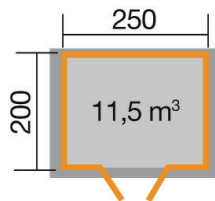

Gartenhaus

112.2520.00.00

EAN 4004581395841

Klassisches Stecksystem
Selbstbausatz
naturbelassen

Technische Daten

Sockelmaß B x T (cm)	250 x 200
Maß über alles B x T (cm)	300 x 234
Höhe gesamt (cm)	255
Firsthöhe (cm)	247
Seitenwandhöhe (cm)	208
Rückwandhöhe (cm)	247
Grundfläche (m ²)	5,0
umbauter Raum (m ³)	11,43

Dach und Boden

Dachfläche (m ²)	7,25
Dachgefälle (Grad)	17
Dachstärke (mm)	19
Schneelast (kN)	0,75
Vordachlänge (cm)	22
Dachüberstand seitlich (cm)	25
Dachüberstand hinten (cm)	12
Fußbodenstärke (mm)	19

Dacheindeckung

Dachmaterial	Massivholz
Optional Anzahl Dachbahnen	0
Optional Anzahl Schindelpakete	3

Tür und Fenster

Anzahl	Typ	B x T (cm)	Scheibenart
1	Doppeltür mit Drückergarnitur und Profilzylinder	166 x 172,5	Echtglas

Lieferumfang

inkl. Montagematerial

Verpackung

Länge (cm)	Breite (cm)	Höhe (cm)	Gewicht (kg)
280	120	60	457