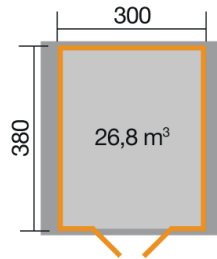

Gartenhaus

112.3038.00.00

EAN 4004581040765

klassisches Stecksystem
Selbstbausatz
naturbelassen

Technische Daten

Sockelmaß B x T (cm)	300 x 380
Maß über alles B x T (cm)	380 x 414
Höhe gesamt (cm)	266
Firsthöhe (cm)	258
Seitenwandhöhe (cm)	208
Rückwandhöhe (cm)	258
Grundfläche (m ²)	11,4
umbauter Raum (m ³)	26,67

Dach und Boden

Dachfläche (m ²)	16,56
Dachgefälle (Grad)	19
Dachstärke (mm)	19
Schneelast (kN)	0,75
Vordachlänge (cm)	22
Dachüberstand seitlich (cm)	40
Dachüberstand hinten (cm)	12
Fußbodenstärke (mm)	19

Lieferumfang

inkl. Montagematerial

Verpackung

Länge (cm)	Breite (cm)	Höhe (cm)	Gewicht (kg)
415	120	71	817