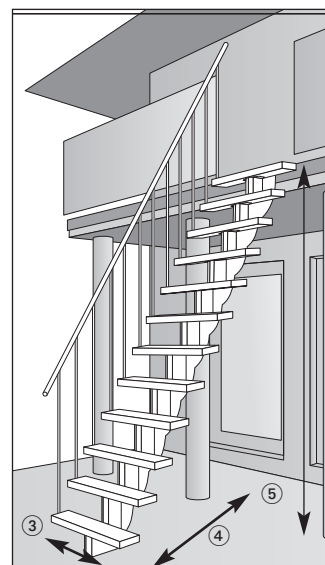

DOLLE Gardentop

Außentreppe

Attraktives, geradelaufendes Außentreppe-
modell mit Seitenelementen aus Stahl und
zwei verschiedenen Stufenmaterialien

Zubehör gegen Aufpreis

- Geländer Set 3: Steiggeländer mit Aluminiumhandlauf und Geländerstäben aus Stahl, feuerverzinkt
- Geländer Set 4 u. 5: aus dem ProvaSystem: Start- oder Ergänzungsset für je 4 Stufen; Aluminiumpfosten und -handlauf, mitlaufende Edelstahlstäbe
- Brüstungsgeländer (passend zu Set 3)
- Stufen: Trimax oder Gitterrost
- Podest, Zwischenpodest und Stütze für Podest

Technische Hinweise

- Regulierung der Steigungshöhe über die Stufenverbindungen - je Stufe um 4 cm

Ausführung

gerade

Geländer und Stufen

- Geländer, rechts oder links montierbar

Trimax (glasfaserverstärkter Kunststoff)
anthrazit braun

Gitterrost (rutschhemmend)

Technische Daten

Geradelaufende Treppe:

3	83,0 / 103,0 cm
4 max.	264,0 cm
5 max.	264,0 cm

Zusammenfassung: technische Daten der Treppen

Stufen/Steigung	2	3	4	5	6	7	8	9	10	11	12	12/13
Gesamthöhe von	36	54	72	90	108	126	144	162	180	198	216	234
bis	44	66	88	110	132	154	176	198	220	242	264	286
Ausladung	44	66	88	110	132	154	176	198	220	242	264	286
Anzahl Set 1	1	1	1	1	1	1	1	1	1	1	1	1
Set 2	-	1	2	3	4	5	6	7	8	9	10	10