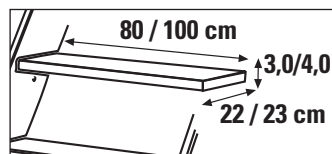

Technische Hinweise

- Regulierung der Steigungshöhe über die Stufenverbindungen - je Stufe um 4 cm

Ausführung

gerade

Geländer und Stufen

- Geländer, rechts oder links montierbar

Trimax (glasfaserverstärkter Kunststoff)
anthrazit braun

Gitterrost (rutschhemmend)

Technische Daten

Geradelaufende Treppe:

3	83,0 / 103,0 cm
4 max.	264,0 cm
5 max.	264,0 cm

Zusammenfassung: technische Daten der Treppen

Stufen/Steigung	2	3	4	5	6	7	8	9	10	11	12	12/13
Gesamthöhe von	36	54	72	90	108	126	144	162	180	198	216	234
bis	44	66	88	110	132	154	176	198	220	242	264	286
Ausladung	44	66	88	110	132	154	176	198	220	242	264	286
Anzahl Set 1	1	1	1	1	1	1	1	1	1	1	1	1
Set 2	-	1	2	3	4	5	6	7	8	9	10	10