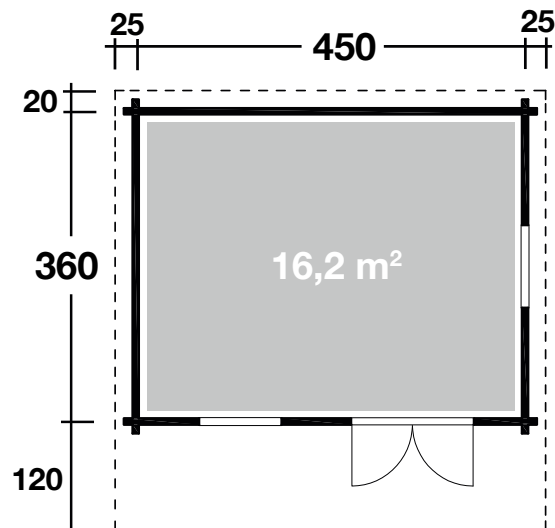

Grundriss

Weitere Informationen finden Sie unter: www.finnhaus.de oder im aktuellen Katalog.
Technische Änderungen, Druckfehler und Irrtümer vorbehalten.