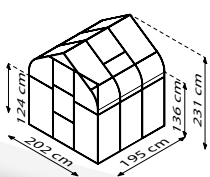

## TECHNISCHE DATEN

<b>Hausart:</b>	Gewächshaus
<b>Art:</b>	Besonderes Modell
<b>Größen:</b>	2
<b>Verglasungsarten:</b>	ESG ca. 3 mm (gebogene Scheiben aus Polycarbonat)
<b>Glashaltetechnik:</b>	Federklammern
<b>Farben:</b>	Alu eloxiert; Schwarz pulverbeschichtet
<b>Dachfenster:</b>	1
<b>Außenmaß:</b>	B 2,02 x H 2,31 m
<b>Traufenhöhe:</b>	1,24 m
<b>Türmaße:</b>	B 0,60 x H 2,00 m