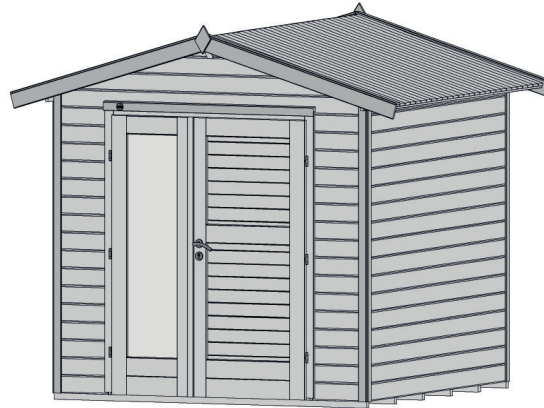

Gartenhaus

224.2424.10010

EAN 4004581525439

klassisches Stecksystem
natur

Technische Daten

Sockelmaß (cm)	239 x 235
Maß über alles (cm)	280 x 263
Höhe gesamt (cm)	238
Firshöhe (cm)	230
Seitenwandhöhe (cm)	196
Rückwandhöhe (cm)	230
Grundfläche (m ²)	5,6
umbauter Raum (m ³)	12

Dach und Boden

Dachfläche (m ²)	7,46
Dachgefälle (Grad)	16,00
Dachstärke (mm)	15,5
max. zulässige Schneelast si (kN/m ²)	0,75
Vordachlänge (cm)	12
Dachüberstand seitlich (cm)	22,5
Dachüberstand hinten (cm)	12
Fußbodenstärke (mm)	15,5

Dacheindeckung

Dachmaterial	Massivholz
Dacheindeckung	Dachpappe
Optional Anzahl Dachbahnen	-
Optional Anzahl Schindelpakete	4

Tür und Fenster

1	Haupttür	Doppeltür mit Drückergarnitur und Profilzylinder	141 x 173 cm lichtes Maß	Echtglas
---	----------	--	-----------------------------	----------