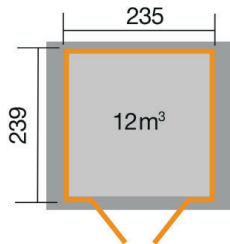

Gartenhaus

224.2424.10010

EAN 4004581525439

klassisches Stecksystem
natur

Technische Daten

Sockelmaß (cm)	239 x 235
Maß über alles (cm)	280 x 263
Höhe gesamt (cm)	238
Firshöhe (cm)	230
Seitenwandhöhe (cm)	196
Rückwandhöhe (cm)	230
Grundfläche (m ²)	5,6
umbauter Raum (m ³)	12

Dach und Boden

Dachfläche (m ²)	7,46
Dachgefälle (Grad)	16,00
Dachstärke (mm)	15,5
max. zulässige Schneelast si (kN/m ²)	0,75
Vordachlänge (cm)	12
Dachüberstand seitlich (cm)	22,5
Dachüberstand hinten (cm)	12
Fußbodenstärke (mm)	15,5

Dacheindeckung

Dachmaterial	Massivholz
Dacheindeckung	Dachpappe
Optional Anzahl Dachbahnen	-
Optional Anzahl Schindelpakete	4

Tür und Fenster

1	Haupttür	Doppeltür mit Drückergarnitur und Profilzylinder	141 x 173 cm lichtes Maß	Echtglas
---	----------	--	-----------------------------	----------

Verpackung

Länge (cm)	Breite (cm)	Höhe (cm)	Gewicht (kg)
236	120	60	386