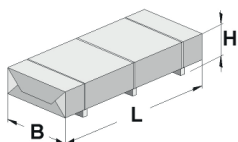

Verpackung

Länge (cm)	Breite (cm)	Höhe (cm)	Gewicht (kg)
236	120	60	386