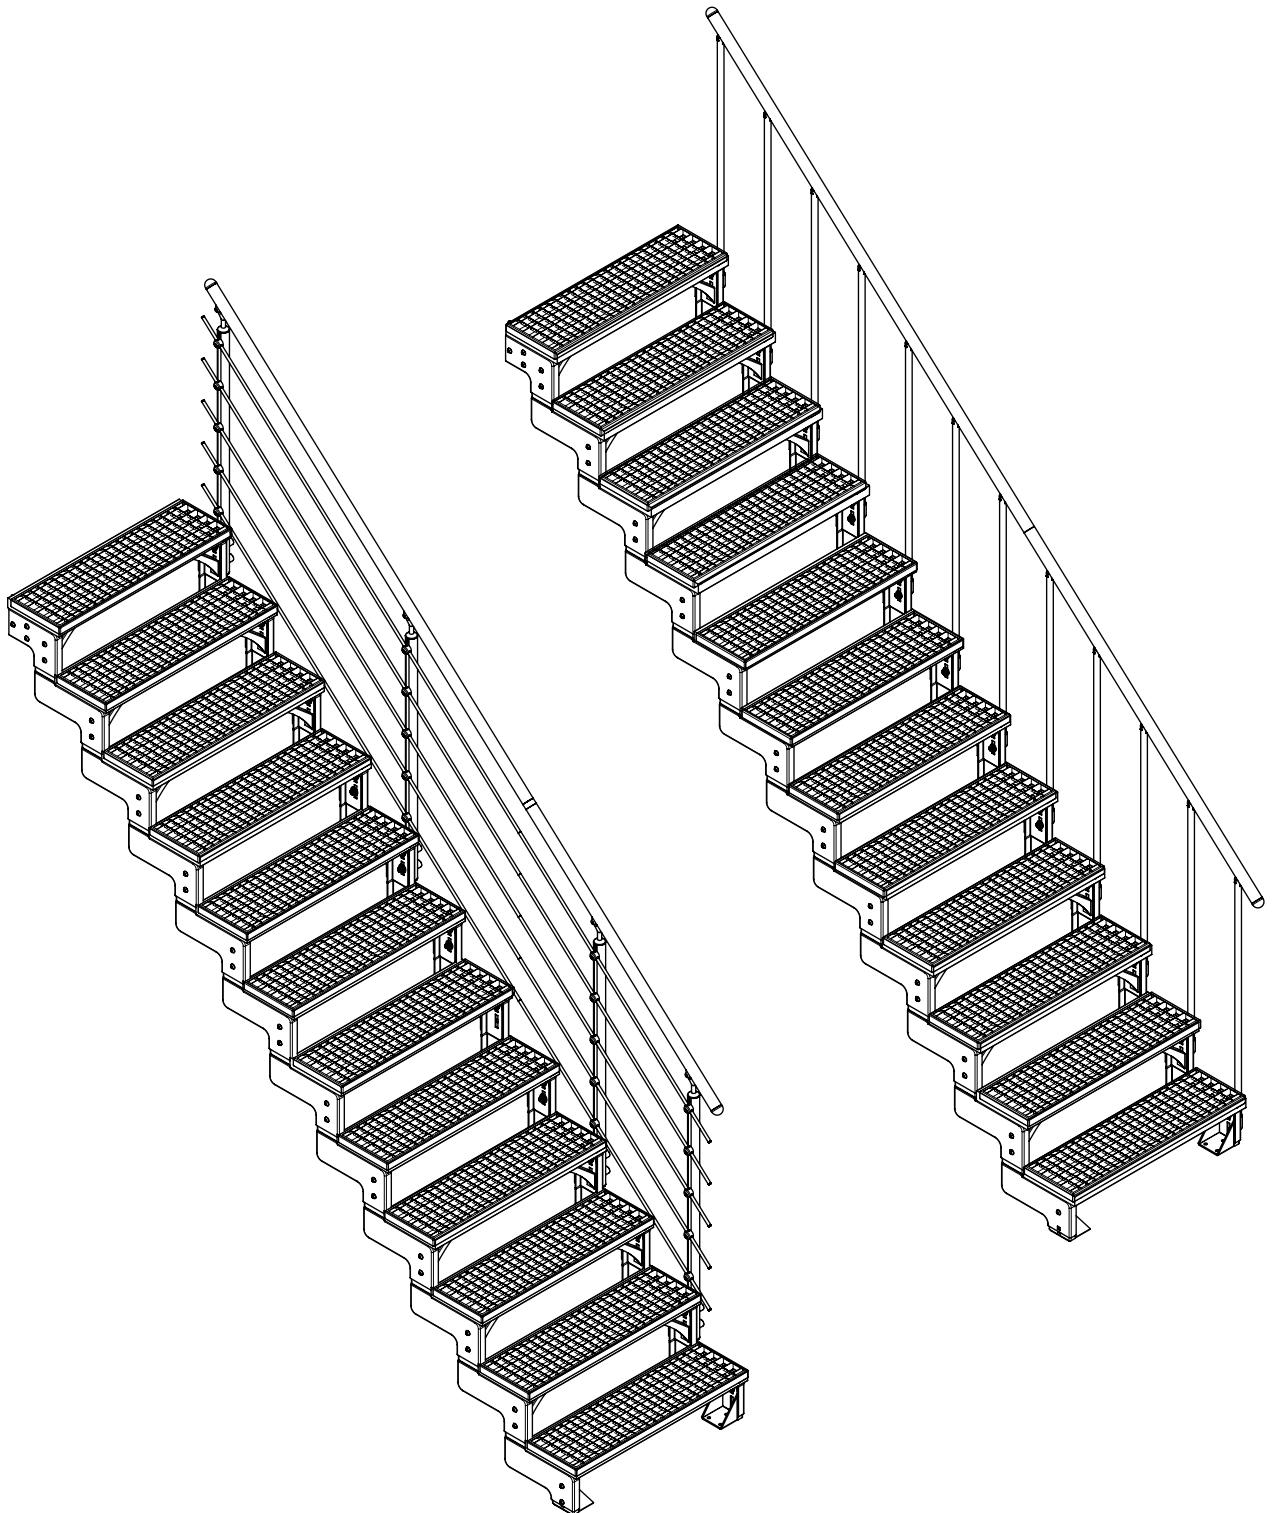

GARDENTOP

Gitterrost

Montageanleitung
Installation instruction

1068015		Starter-Set Start kit			
<p>1 2</p> <p>× 1 K1-41430</p> <p>× 1 K1-41930</p>		<p>7 8</p> <p>× 1 K1-41911</p> <p>× 1 K1-41910</p>		<p>5</p> <p>× 2 K2-41900</p>	
<p>6</p> <p>× 2 K1-41940</p>		<p>40</p> <p>× 14 K3-02045 M10×25</p>		<p>41</p> <p>× 2 K3-04110 Ø10</p>	
<p>42</p> <p>× 8 K3-04198 Ø10</p>		<p>43</p> <p>× 14 K3-03051 M10</p>		<p>44</p> <p>× 12 K3-08001 Ø12 x 60</p>	
<p>45</p> <p>× 12 K3-06070 Ø10 x 60</p>		<p>59</p> <p>× 12 K3-06269 Ø6 x 35</p>		<p>63</p> <p>× 4 K3-05022 M8 x 20</p>	
<p>64</p> <p>× 12 K3-04010 Ø10,5</p>					

1068016		Ergänzungs-Set 1 step kit			
<p>3 4</p> <p>× 1 K1-41921</p> <p>× 1 K1-41920</p>		<p>40</p> <p>× 4 K3-02045 M10 x 25</p>		<p>42</p> <p>× 4 K3-04198 Ø10</p>	
		<p>43</p> <p>× 4 K3-03051 M10</p>		<p>59</p> <p>× 6 K3-06269 Ø6 x 35</p>	

1068020		Stufen-Winkel Step support 1 step			
 <p>If more than 6 steps: Add 9 + 10</p> <p>Wenn mehr als 6 Stufen: hinzufügen 9 + 10</p>	 <p>9 10</p> <p>x 1 K1-41060 x 1 K1-41061</p> <p>Max. 6 Satz sets</p>	<p>40</p>   <p>x 2 K3-02045 M10 x 25</p>	<p>43</p>   <p>x 2 K3-03051 M10</p>	<p>58</p>   <p>x 2 K3-02386 M8 x 40</p>	
		<p>59</p>   <p>x 1 K3-06269 Ø6 x 35</p>	<p>61</p>   <p>x 2 K3-03047 M8</p>	<p>65</p>   <p>x 2 K3-04099 Ø10</p>	