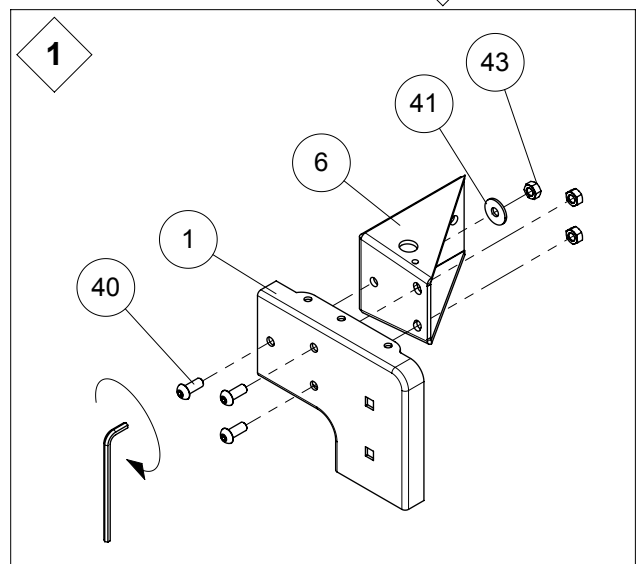

H	S				
	180	190	200	210	220
	mm	mm	mm	mm	mm
2	540	570	600	630	660
3	720	760	800	840	880
4	900	950	1000	1050	1100
5	1080	1140	1200	1260	1320
6	1260	1330	1400	1470	1540
7	1440	1520	1600	1680	1760
8	1620	1710	1800	1890	1980
9	1800	1900	2000	2100	2200
10	1980	2090	2200	2310	2420
11	2160	2280	2400	2520	2640
12	2340	2470	2600	2730	2860

H	S				
	180	190	200	210	220
	mm	mm	mm	mm	mm
2	360	380	400	420	440
3	540	570	600	630	660
4	720	760	800	840	880
5	900	950	1000	1050	1100
6	1080	1140	1200	1260	1320
7	1260	1330	1400	1470	1540
8	1440	1520	1600	1680	1760
9	1620	1710	1800	1890	1980
10	1800	1900	2000	2100	2200
11	1980	2090	2200	2310	2420
12	2160	2280	2400	2520	2640