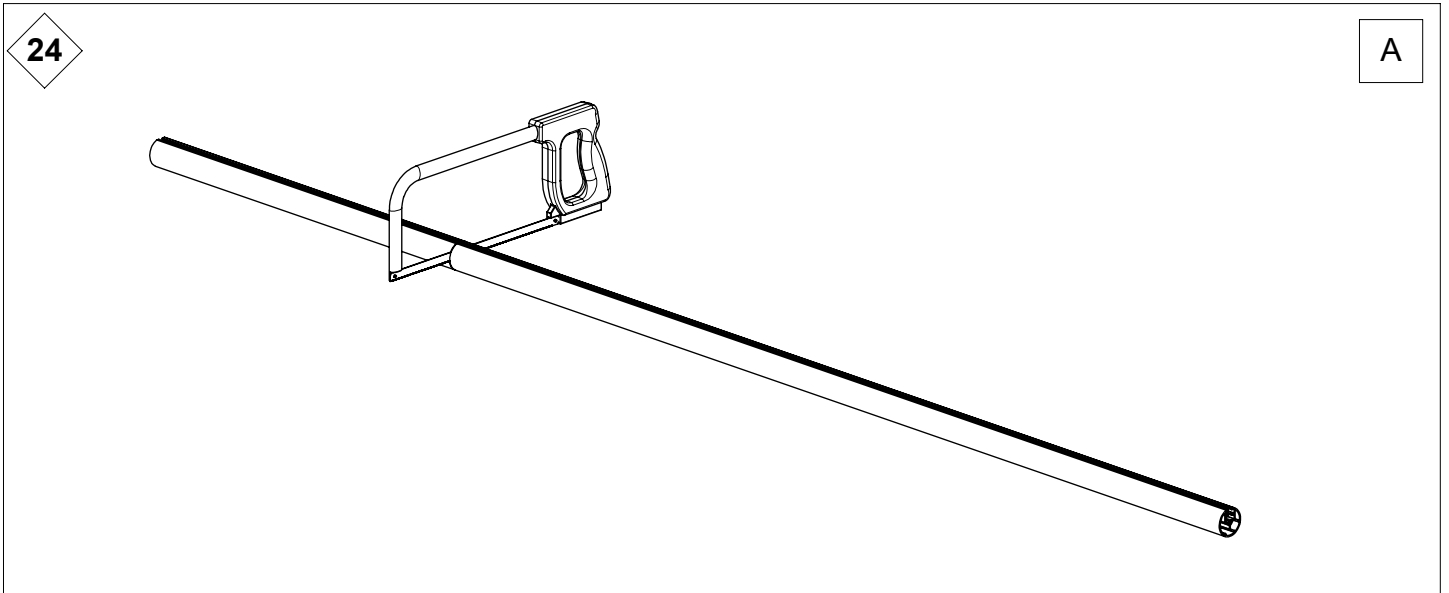

45

22

45

21

Ø 12mm ▽ 70mm

We recommend
using a support
column from 8 treads
and if $W = 100$ cm
Ab 8 Stufen und $W =$
 100 cm empfehlen
wir eine Abstützung
der Treppe