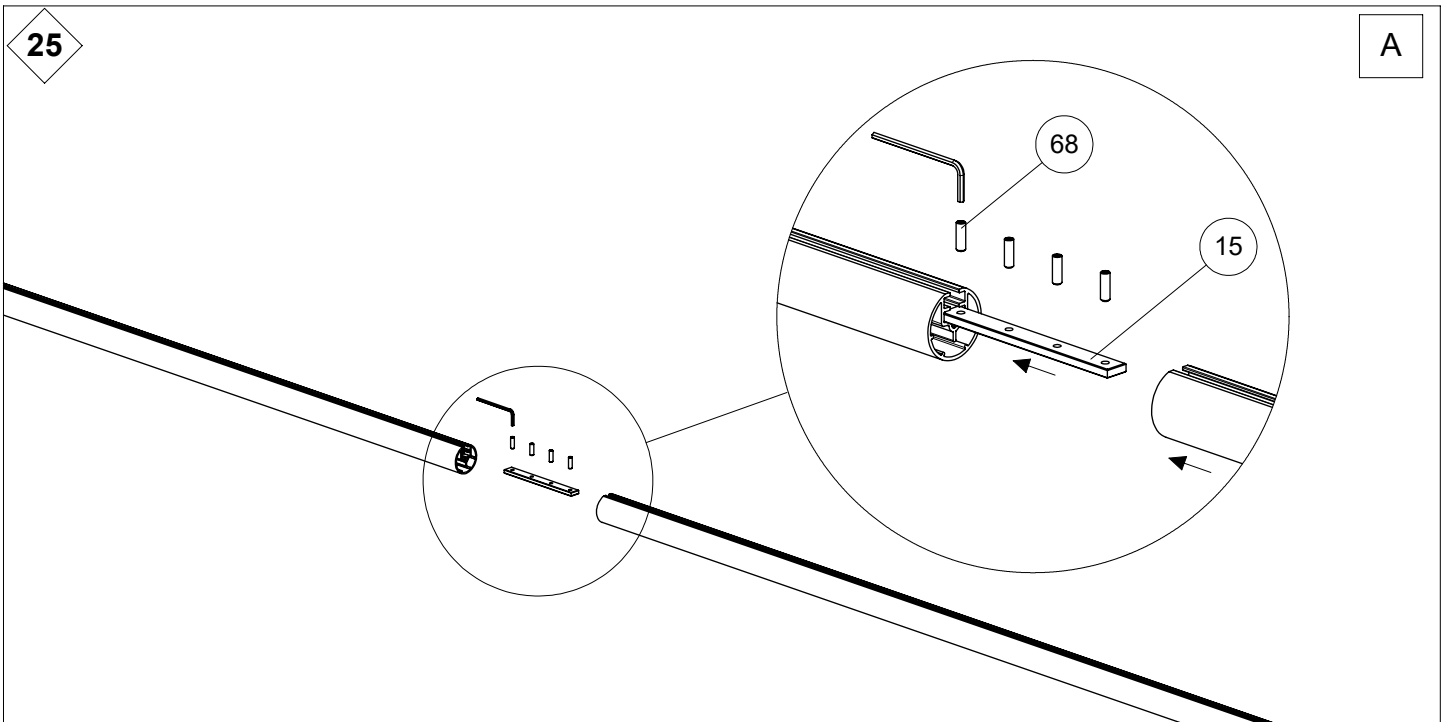

45

22

45

21

Ø 12mm ▽ 70mm

We recommend
using a support
column from 8 treads
and if $W = 100$ cm
Ab 8 Stufen und $W =$
 100 cm empfehlen
wir eine Abstützung
der Treppe