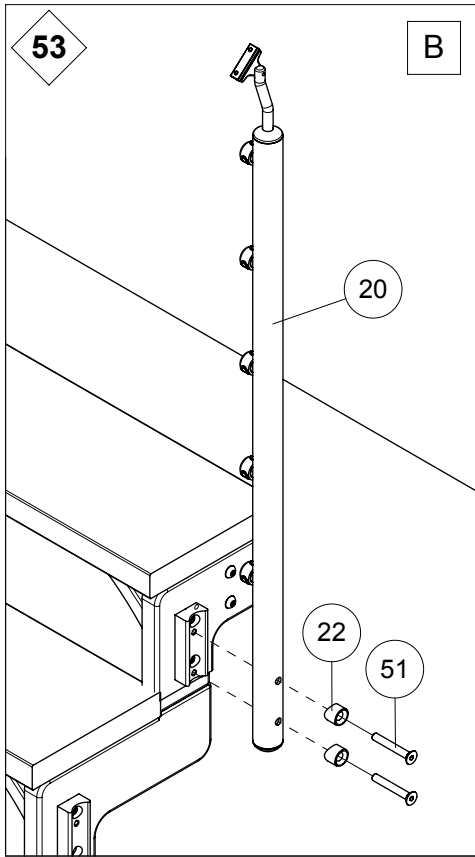

H	S				
	180	190	200	210	220
	mm	mm	mm	mm	mm
2	360	380	400	420	440
3	540	570	600	630	660
4	720	760	800	840	880
5	900	950	1000	1050	1100
6	1080	1140	1200	1260	1320
7	1260	1330	1400	1470	1540
8	1440	1520	1600	1680	1760
9	1620	1710	1800	1890	1980
10	1800	1900	2000	2100	2200
11	1980	2090	2200	2310	2420
12	2160	2280	2400	2520	2640

20

A

Concrete / Beton
40 x 40 x 80 cm

21

22

A

21

22

45

22

45

21

Ø 12mm ▽ 70mm

We recommend
using a support
column from 8 treads
and if $W = 100$ cm
Ab 8 Stufen und $W =$
 100 cm empfehlen
wir eine Abstützung
der Treppe