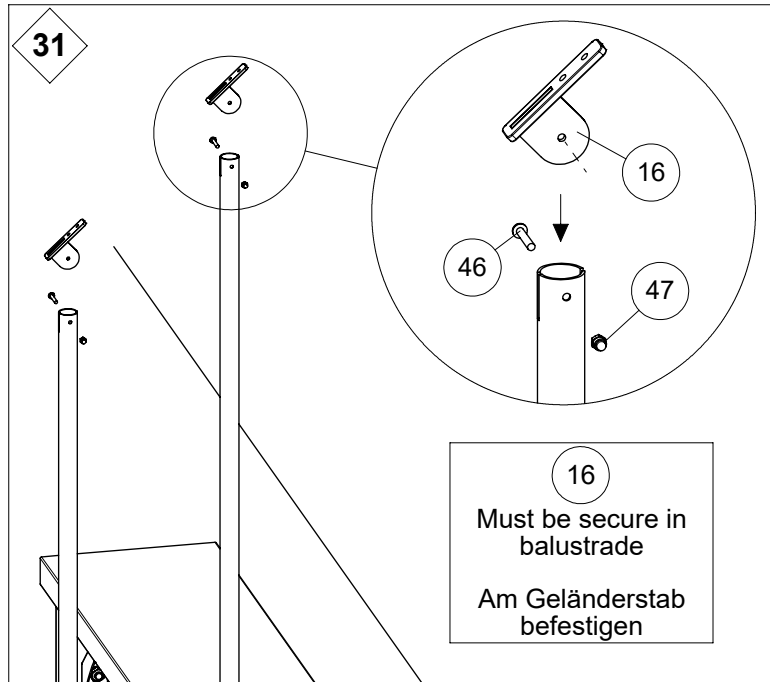

45

22

45

21

Ø 12mm ▽ 70mm

We recommend
using a support
column from 8 treads
and if $W = 100$ cm
Ab 8 Stufen und $W =$
 100 cm empfehlen
wir eine Abstützung
der Treppe