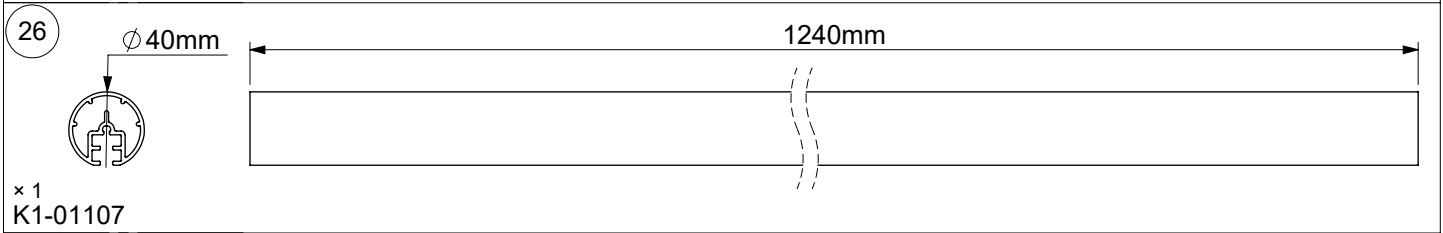

1068041

Steiggeländer PROVA Ergänzungs-Set für 4 Stufen
PROVA banister extension for 4 steps