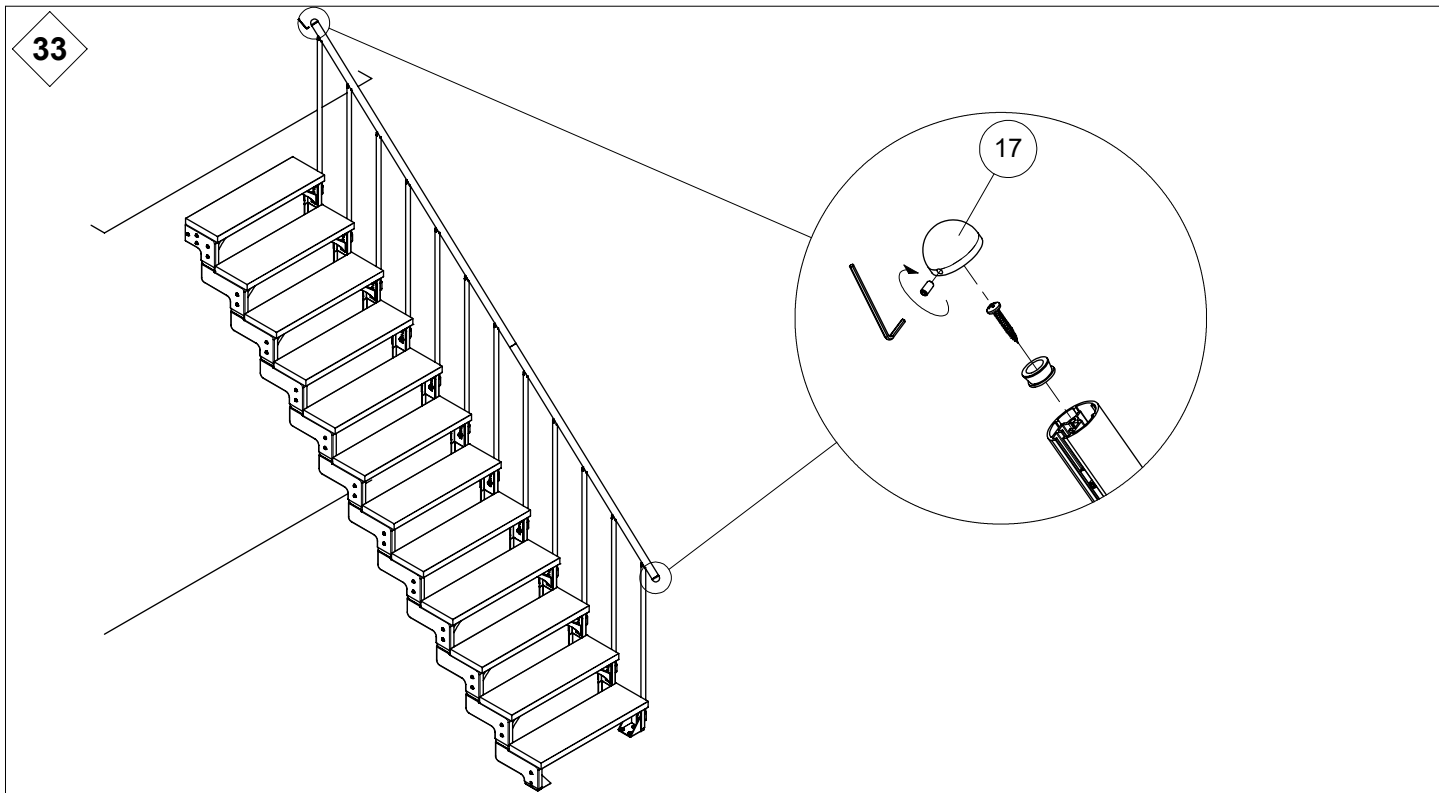

45

22

45

21

Ø 12mm ▽ 70mm

We recommend
using a support
column from 8 treads
and if $W = 100$ cm
Ab 8 Stufen und $W =$
 100 cm empfehlen
wir eine Abstützung
der Treppe