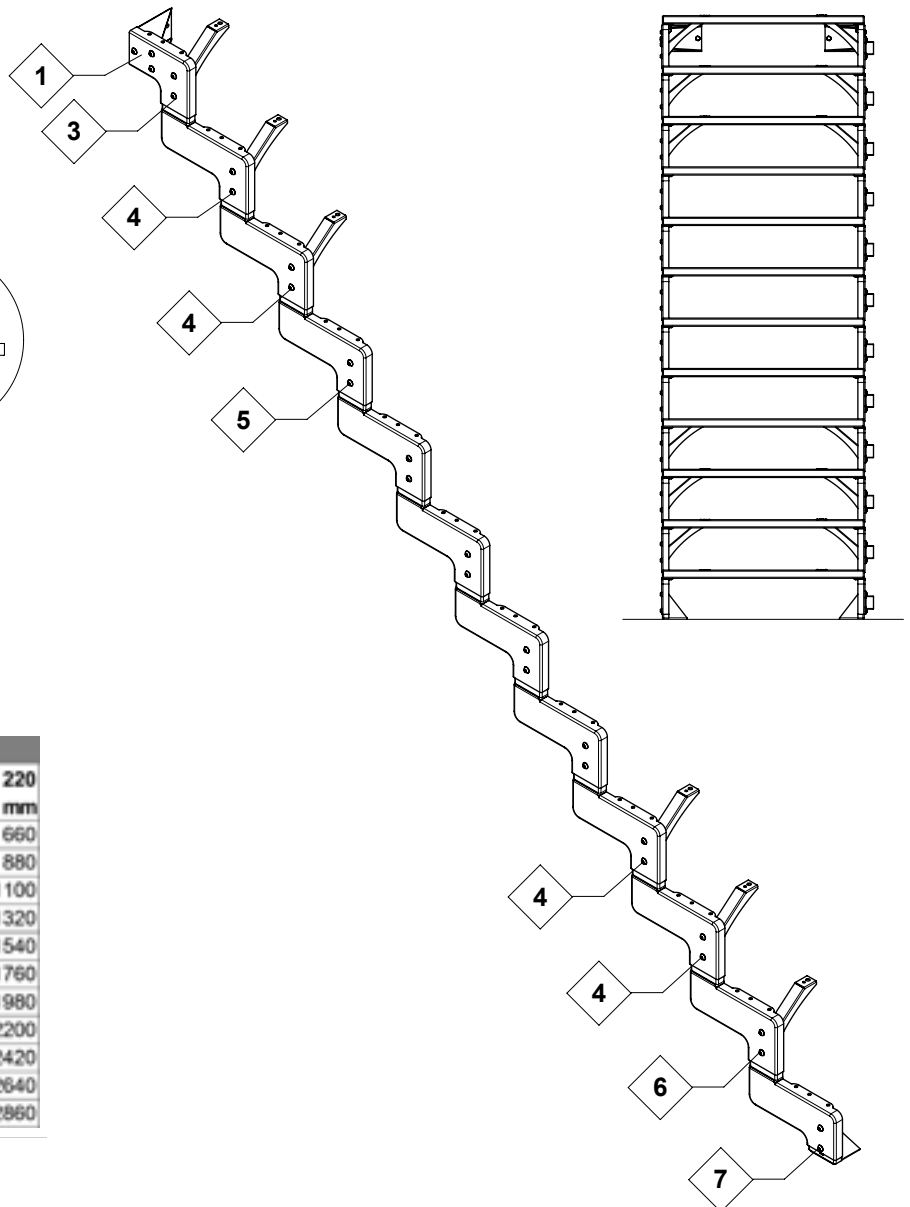

1068040		<i>Steiggeländer PROVA Starter-Set für 4 Stufen PROVA banister start for 4 steps</i>		
<p>17</p>  <p>× 2 K2-04040</p>	<p>20</p>  <p>× 2 K2-41090</p>		<p>21</p>  <p>× 2 K1-41090</p>	<p>22</p>  <p>× 4 K1-01160</p>
<p>26</p>  <p>× 1 K1-01107</p>				
<p>27</p>  <p>× 5 K1-18060</p>				
<p>28</p>  <p>× 10 K1-01010</p>	<p>29</p>  <p>× 1 K2-14930</p>	<p>51</p>  <p>× 4 K3-02010 M10 x 70</p>		

1068041

Steiggeländer PROVA Ergänzungs-Set für 4 Stufen
PROVA banister extension for 4 steps

1068098		<i>Unterstützung Support</i>			OPTION	
<p>24</p>  <p>× 1 K1-41950</p>	<p>26</p>  <p>× 1 K1-41955</p>	<p>27</p>  <p>× 1 K1-41956</p>	<p>41</p>  <p>× 1 K3-04110 Ø10</p>	<p>43</p>  <p>× 1 K3-03051 M10</p>	<p>52</p>  <p>× 1 K3-02375 M10 x 75</p>	
	<p>53</p>  <p>× 2 K3-05007 M5 x 5</p>	<p>54</p>  <p>× 1 K3-08002 Ø8 x 40</p>	<p>55</p>  <p>× 1 K3-06032 Ø6 x 60</p>			

H	S				
	180	190	200	210	220
	mm	mm	mm	mm	mm
2	540	570	600	630	660
3	720	760	800	840	880
4	900	950	1000	1050	1100
5	1080	1140	1200	1260	1320
6	1260	1330	1400	1470	1540
7	1440	1520	1600	1680	1760
8	1620	1710	1800	1890	1980
9	1800	1900	2000	2100	2200
10	1980	2090	2200	2310	2420
11	2160	2280	2400	2520	2640
12	2340	2470	2600	2730	2860

H	S				
	180	190	200	210	220
	mm	mm	mm	mm	mm
2	360	380	400	420	440
3	540	570	600	630	660
4	720	760	800	840	880
5	900	950	1000	1050	1100
6	1080	1140	1200	1260	1320
7	1260	1330	1400	1470	1540
8	1440	1520	1600	1680	1760
9	1620	1710	1800	1890	1980
10	1800	1900	2000	2100	2200
11	1980	2090	2200	2310	2420
12	2160	2280	2400	2520	2640