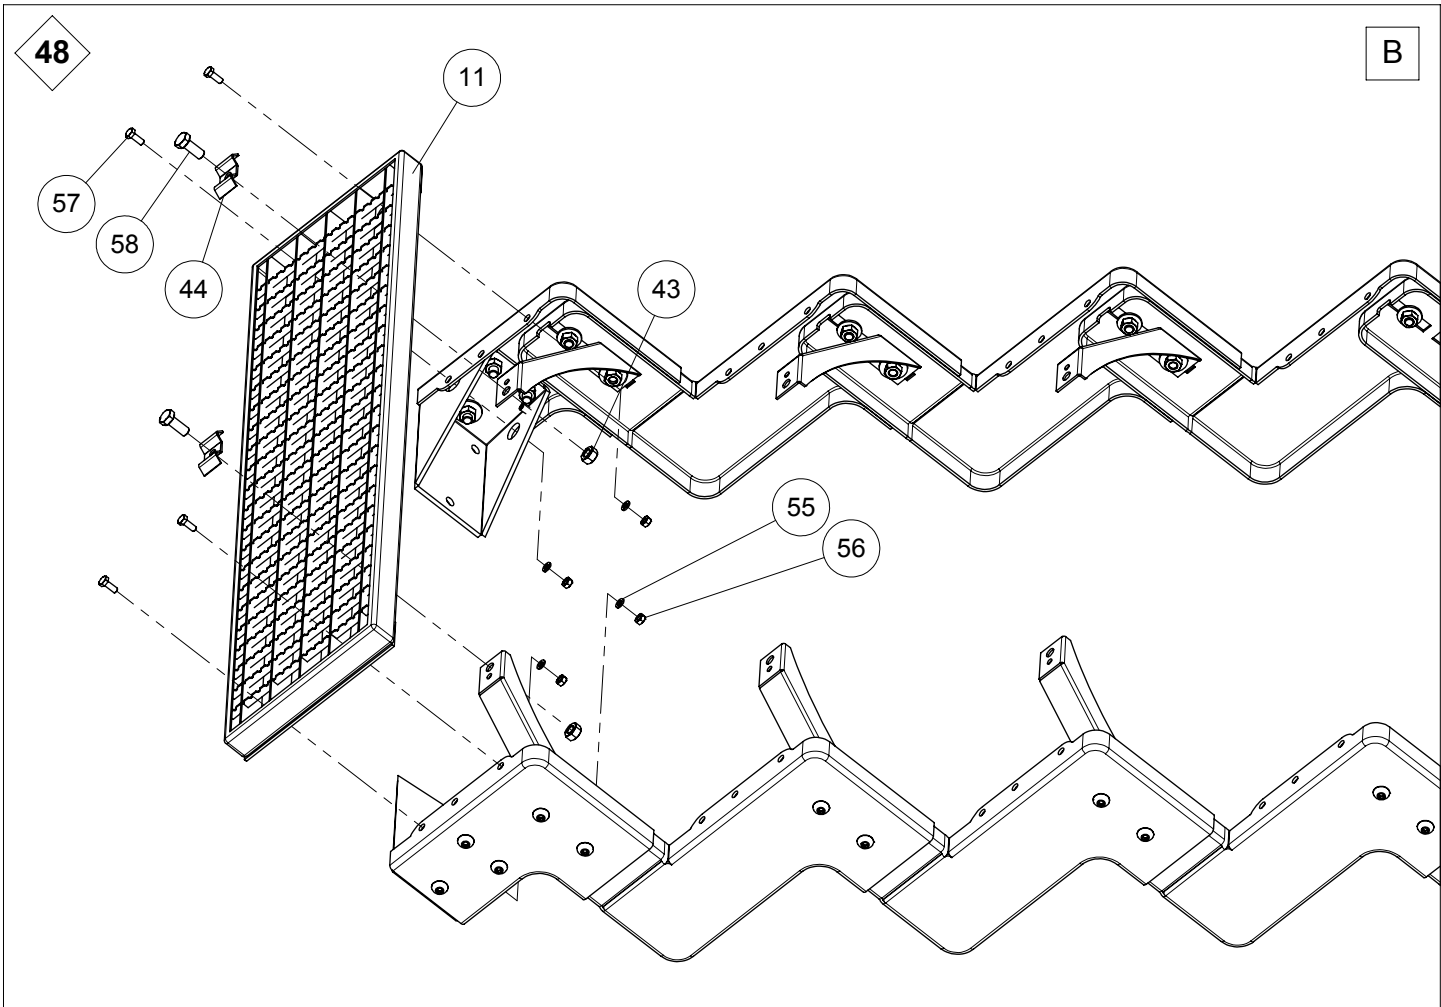

45

22

45

21

Ø 12mm ▽ 70mm

We recommend
using a support
column from 8 treads
and if $W = 100$ cm
Ab 8 Stufen und $W =$
 100 cm empfehlen
wir eine Abstützung
der Treppe