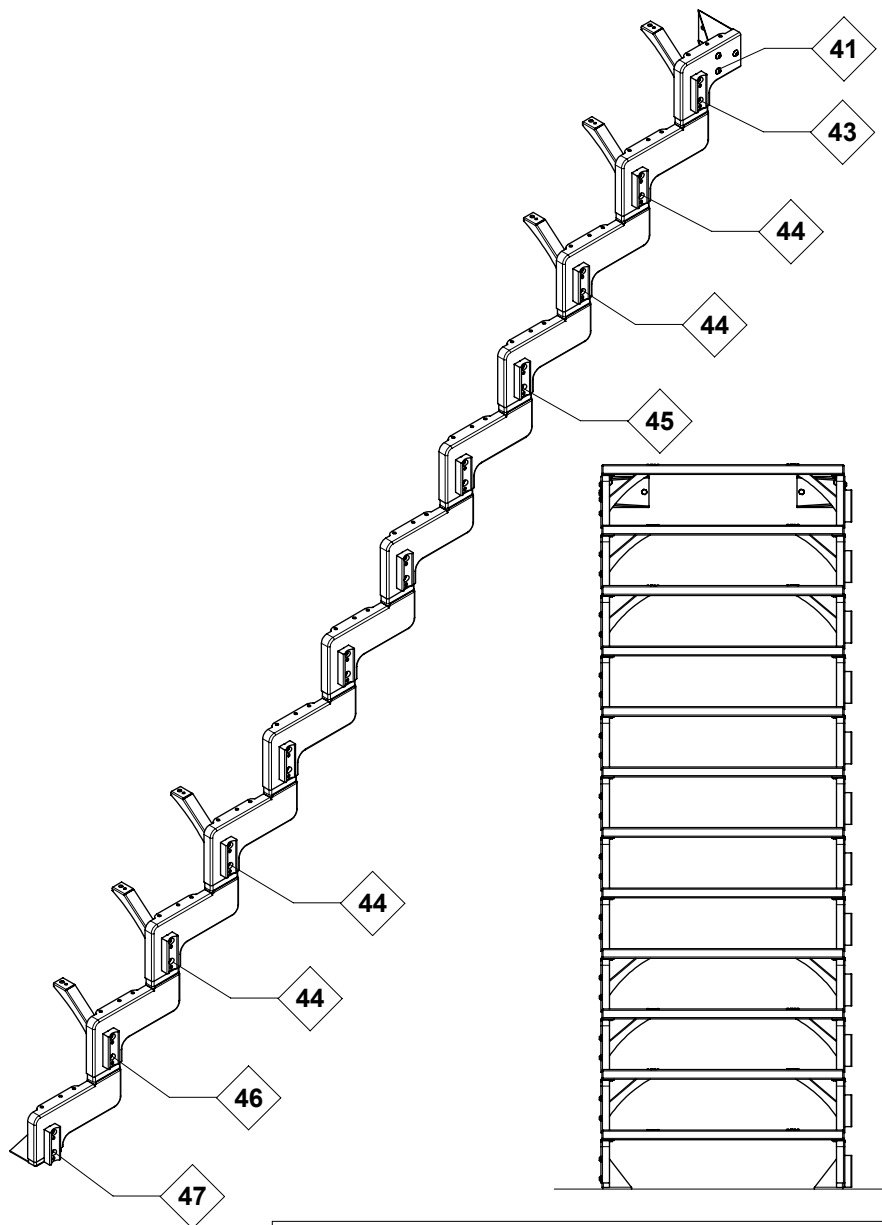

45

22

45

21

Ø 12mm ▽ 70mm

We recommend
using a support
column from 8 treads
and if $W = 100$ cm
Ab 8 Stufen und $W =$
 100 cm empfehlen
wir eine Abstützung
der Treppe