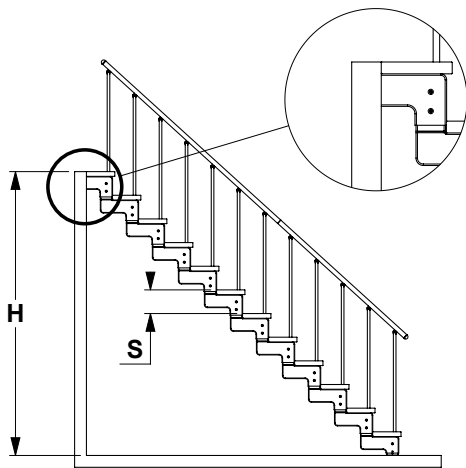

1068041

Steiggeländer PROVA Ergänzungs-Set für 4 Stufen
PROVA banister extension for 4 steps

1068098		<i>Unterstützung Support</i>			OPTION	
<p>24</p>  <p>× 1 K1-41950</p>	<p>26</p>  <p>× 1 K1-41955</p>	<p>27</p>  <p>× 1 K1-41956</p>	<p>41</p>  <p>× 1 K3-04110 Ø10</p>	<p>43</p>  <p>× 1 K3-03051 M10</p>	<p>52</p>  <p>× 1 K3-02375 M10 x 75</p>	
	<p>53</p>  <p>× 2 K3-05007 M5 x 5</p>	<p>54</p>  <p>× 1 K3-08002 Ø8 x 40</p>	<p>55</p>  <p>× 1 K3-06032 Ø6 x 60</p>			

H	S				
	180	190	200	210	220
	mm	mm	mm	mm	mm
2	540	570	600	630	660
3	720	760	800	840	880
4	900	950	1000	1050	1100
5	1080	1140	1200	1260	1320
6	1260	1330	1400	1470	1540
7	1440	1520	1600	1680	1760
8	1620	1710	1800	1890	1980
9	1800	1900	2000	2100	2200
10	1980	2090	2200	2310	2420
11	2160	2280	2400	2520	2640
12	2340	2470	2600	2730	2860