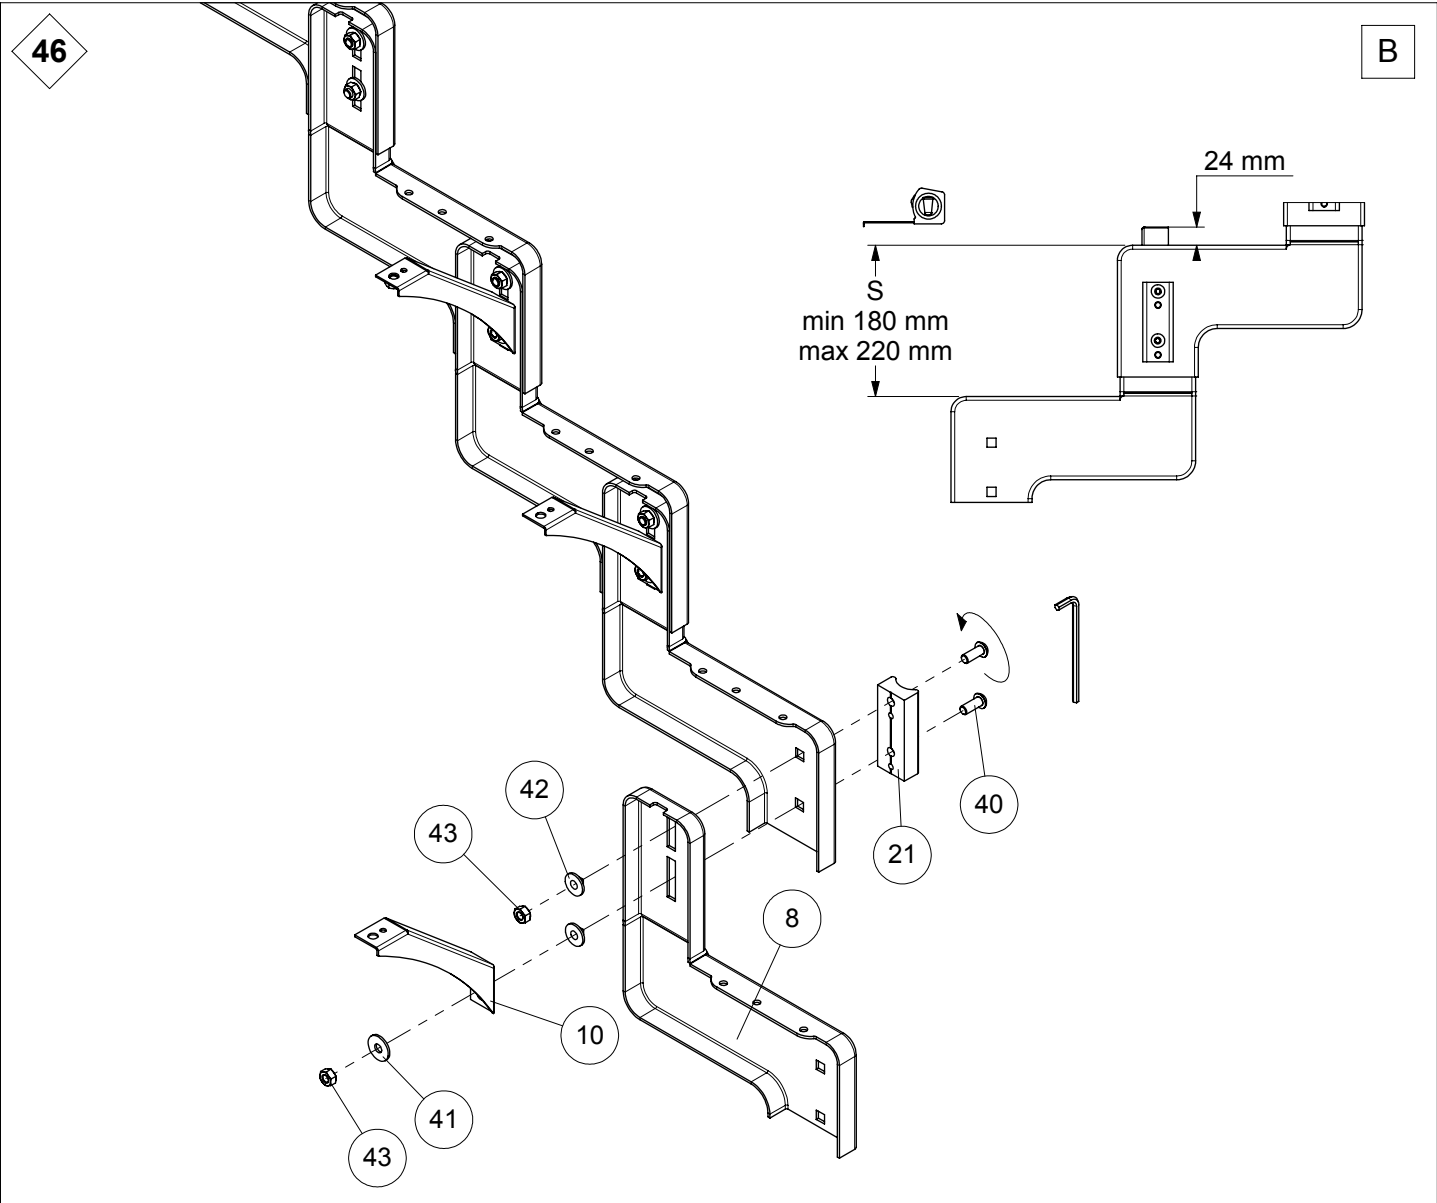

20

A

Concrete / Beton
40 x 40 x 80 cm

21

22

A

21

22

45

22

45

21

Ø 12mm ▽ 70mm

We recommend
using a support
column from 8 treads
and if $W = 100$ cm
Ab 8 Stufen und $W =$
 100 cm empfehlen
wir eine Abstützung
der Treppe