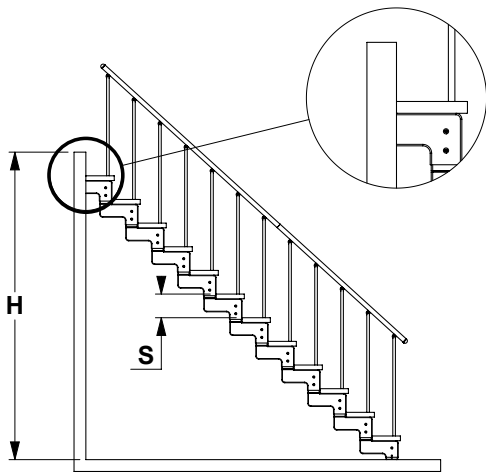

H	S				
	180	190	200	210	220
	mm	mm	mm	mm	mm
2	540	570	600	630	660
3	720	760	800	840	880
4	900	950	1000	1050	1100
5	1080	1140	1200	1260	1320
6	1260	1330	1400	1470	1540
7	1440	1520	1600	1680	1760
8	1620	1710	1800	1890	1980
9	1800	1900	2000	2100	2200
10	1980	2090	2200	2310	2420
11	2160	2280	2400	2520	2640
12	2340	2470	2600	2730	2860

H	S				
	180	190	200	210	220
	mm	mm	mm	mm	mm
2	360	380	400	420	440
3	540	570	600	630	660
4	720	760	800	840	880
5	900	950	1000	1050	1100
6	1080	1140	1200	1260	1320
7	1260	1330	1400	1470	1540
8	1440	1520	1600	1680	1760
9	1620	1710	1800	1890	1980
10	1800	1900	2000	2100	2200
11	1980	2090	2200	2310	2420
12	2160	2280	2400	2520	2640