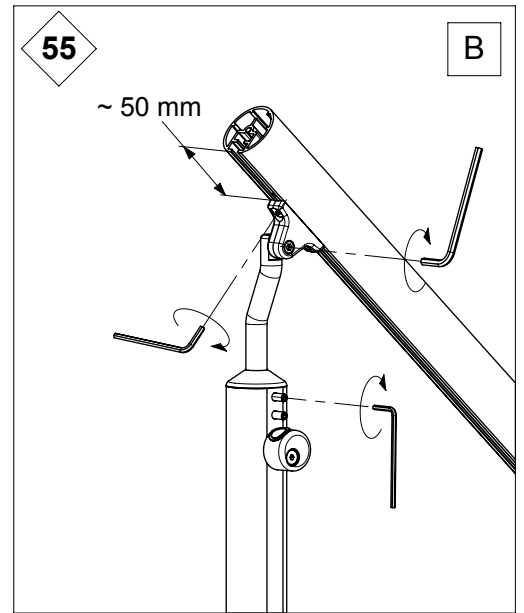

H	S				
	180	190	200	210	220
	mm	mm	mm	mm	mm
2	360	380	400	420	440
3	540	570	600	630	660
4	720	760	800	840	880
5	900	950	1000	1050	1100
6	1080	1140	1200	1260	1320
7	1260	1330	1400	1470	1540
8	1440	1520	1600	1680	1760
9	1620	1710	1800	1890	1980
10	1800	1900	2000	2100	2200
11	1980	2090	2200	2310	2420
12	2160	2280	2400	2520	2640

20

A

Concrete / Beton
40 x 40 x 80 cm

21

22

A

21

22

45

22

45

21

Ø 12mm ▽ 70mm

We recommend
using a support
column from 8 treads
and if $W = 100$ cm
Ab 8 Stufen und $W =$
 100 cm empfehlen
wir eine Abstützung
der Treppe