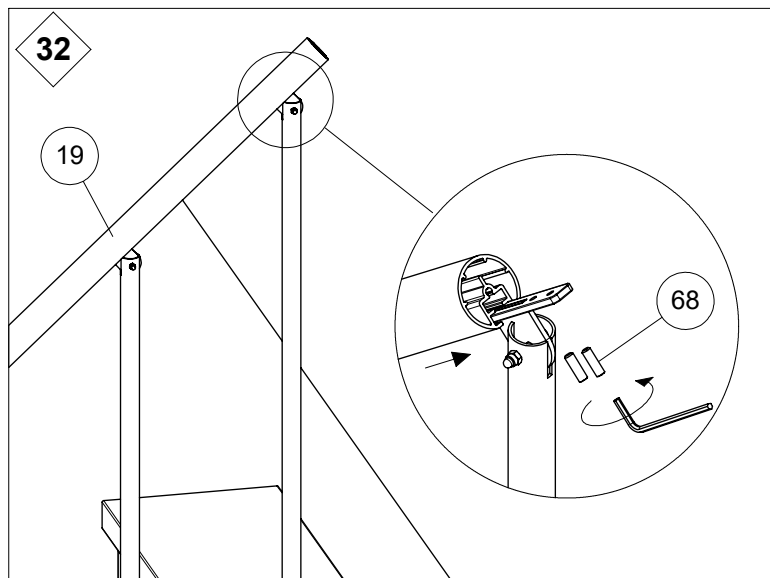

20

A

Concrete / Beton
40 x 40 x 80 cm

21

22

A

21

22

45

22

45

21

Ø 12mm ▽ 70mm

We recommend
using a support
column from 8 treads
and if $W = 100$ cm
Ab 8 Stufen und $W =$
 100 cm empfehlen
wir eine Abstützung
der Treppe