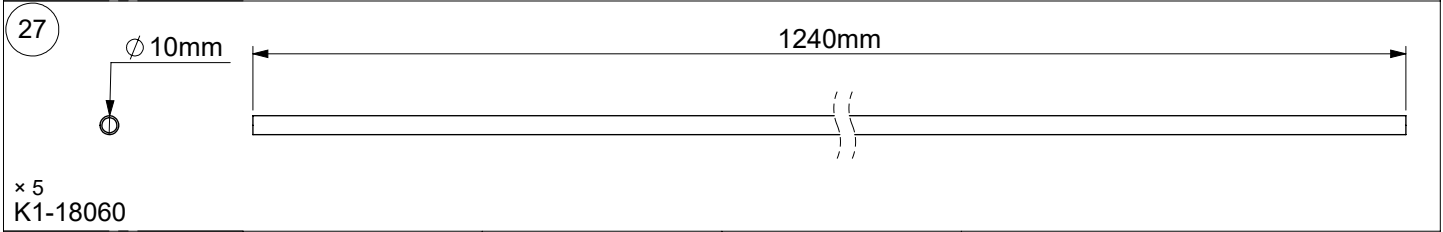

1068041

Steiggeländer PROVA Ergänzungs-Set für 4 Stufen
PROVA banister extension for 4 steps