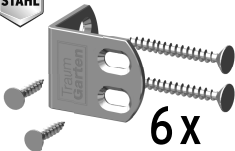

Art. 1886

Elementhalter, 6er-Set

Edelstahl, inklusive Schrauben

Elementhalter, 6er-Set

Edelstahl, inklusive Schrauben

TraumGarten

Brüggmann TraumGarten GmbH · Kanalstraße 80
44147 Dortmund · www.traumgarten.de