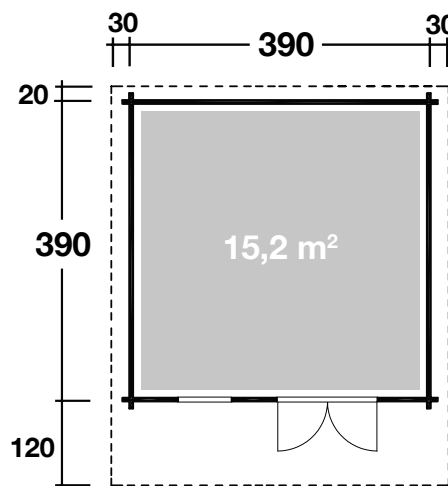

FARBBSCHICHTUNG:	
	Fichte
	Bernstein
	Gletschergrau
	Felsgrau

Weitere Informationen finden Sie unter: www.finnhaus.de oder im aktuellen Katalog.
Technische Änderungen, Druckfehler und Irrtümer vorbehalten.