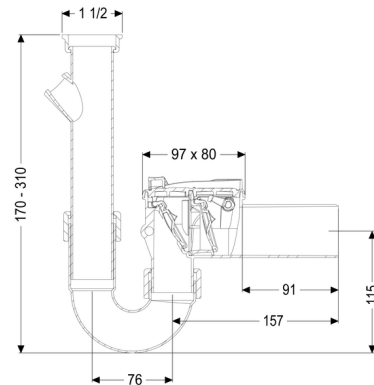

Rückstauverschluss Staufix Siphon, DN 50, Waschmaschine, Typ 5

Artikelinformationen

Artikelnummer: 73052
 GTIN: 4026092027615
 Preisgruppe: 10

Produktvorteile

- Ideal für die Sanierung: kann auch nachträglich in existierende Rohrleitungen eingebaut werden
- Einfache, werkzeuglose Wartung und Reinigung
- Korrosionsfrei

Beschreibung

Der Rückstauverschluss für fäkalienfreies Abwasser ist mit zwei mechanischen Klappen ausgestattet, die bei Rückstau selbsttätig schließen. Eine Klappe dient gleichzeitig als handverriegelbarer Notverschluss.

Farbe:

weiß

Norm:

EN 13564

Abmessungen:

Länge: 260 mm
Breite: 80 mm
Höhe: 310 mm

Verriegelung Deckel: Einhandverschluss