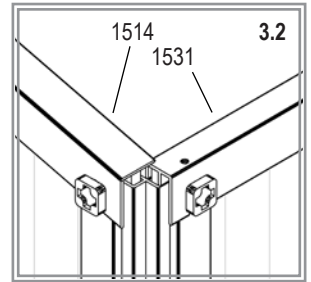

(NO) Montasjeveiledning

(HU) Szerelési útmutató

Vitavía
- makes living grow

**GAIA
XS**

1

- 1500 12x
- 1501 4x
- 1502 4x
- 1513 2x
- 1515 12x
- 1530 2x

2

- 1500 12x
- 1515 12x
- 1521 4x
- 1533 2x

2.1	Art	mm	
A	1521	254/373 x 486	4
B	1533	254 x 573	2

GAIA XS

3

- 1500
4x
- 1504
2x
- 1514
2x
- 1515
4x
- 1531
2x
- 1532
1x

4

- 1500
2 x 4
- 1506
2 x 1
- 1507
2 x 1
- 1509
2 x 2
- 1510
2 x 1
- 1515
2 x 4
- 1520
2 x 1

4.1	Art	mm	
C	1520	508 x 570	2

GAIA XS

Item No.	Part	Sect. Ref.	Size mm	Quantity
1500		1-4	M6x5	36
1501		1	244	4
1502		1	488	4
1504		3	508	2
1506		4	600	2
1507		4	600	2
1509		4	498	4
1510		4	25	2
1513		1	360	2
1514		3	508	2

Item No.	Part	Sect. Ref.	Size mm	Quantity
1515		1-4	M6	36
1520		4	508 x 570	2
1521		2	254/373x486	4
1530		1	575	2
1531		3	575	2
1532		3	595	1
1533		2	254 x 573	2

E.P.H. Schmidt u. Co. GmbH
 Hoefkerstrasse 30
 44149 Dortmund
 Postfach 170163
 44060 Dortmund
 Deutschland
 Tel.: +49 231 941655 0
 Fax: +49 231 941655 99
 www.eph-schmidt.de
 verkauf@eph-schmidt.de