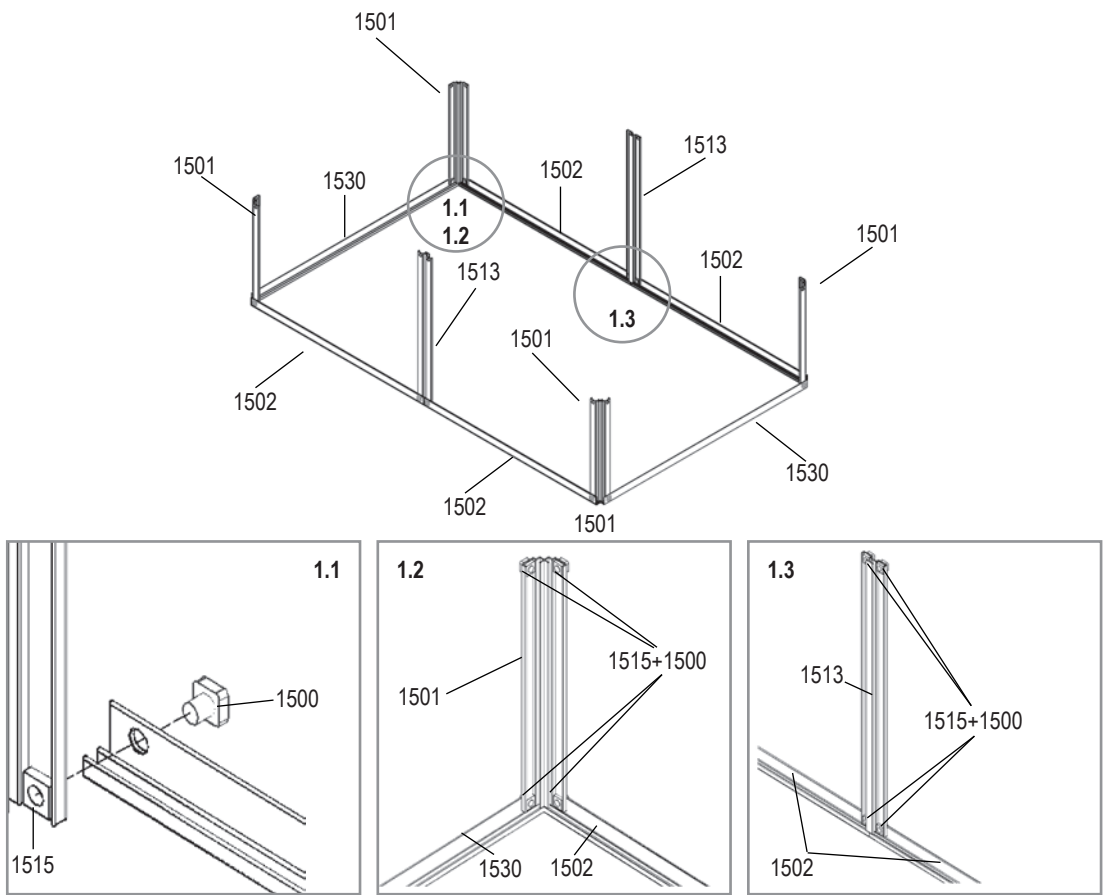

(NO) Montasjeveiledning

(HU) Szerelési útmutató

Vitavía
- makes living grow

**GAIA
XS**

1

- 1500 12x
- 1501 4x
- 1502 4x
- 1513 2x
- 1515 12x
- 1530 2x

2

- 1500 12x
- 1515 12x
- 1521 4x
- 1533 2x

2.1	Art	mm	
A	1521	254/373 x 486	4
B	1533	254 x 573	2

GAIA XS

3

- 1500
4x
- 1504
2x
- 1514
2x
- 1515
4x
- 1531
2x
- 1532
1x

4

- 1500
2 x 4
- 1506
2 x 1
- 1507
2 x 1
- 1509
2 x 2
- 1510
2 x 1
- 1515
2 x 4
- 1520
2 x 1

4.1	Art	mm	
C	1520	508 x 570	2

GAIA XS

Item No.	Part	Sect. Ref.	Size mm	Quantity
1500		1-4	M6x5	36
1501		1	244	4
1502		1	488	4
1504		3	508	2
1506		4	600	2
1507		4	600	2
1509		4	498	4
1510		4	25	2
1513		1	360	2
1514		3	508	2

Item No.	Part	Sect. Ref.	Size mm	Quantity
1515		1-4	M6	36
1520		4	508 x 570	2
1521		2	254/373x486	4
1530		1	575	2
1531		3	575	2
1532		3	595	1
1533		2	254 x 573	2

E.P.H. Schmidt u. Co. GmbH
 Hoefkerstrasse 30
 44149 Dortmund
 Postfach 170163
 44060 Dortmund
 Deutschland
 Tel.: +49 231 941655 0
 Fax: +49 231 941655 99
 www.eph-schmidt.de
 verkauf@eph-schmidt.de