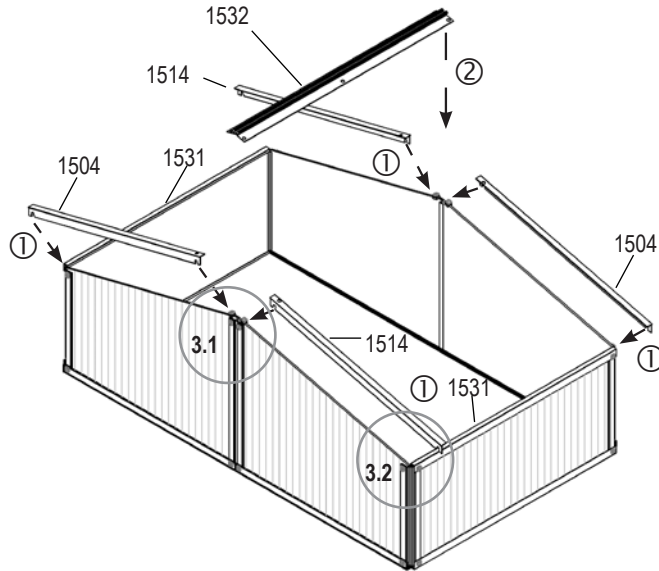

(NO) Montasjeveiledning

(HU) Szerelési útmutató

Vitavía
- makes living grow

**GAIA
XS**

1

- 1500 12x
- 1501 4x
- 1502 4x
- 1513 2x
- 1515 12x
- 1530 2x

2

- 1500 12x
- 1515 12x
- 1521 4x
- 1533 2x

2.1	Art	mm	
A	1521	254/373 x 486	4
B	1533	254 x 573	2

GAIA XS

3

- 1500
4x
- 1504
2x
- 1514
2x
- 1515
4x
- 1531
2x
- 1532
1x

4

- 1500
2 x 4
- 1506
2 x 1
- 1507
2 x 1
- 1509
2 x 2
- 1510
2 x 1
- 1515
2 x 4
- 1520
2 x 1

4.1	Art	mm	
C	1520	508 x 570	2

GAIA XS

Item No.	Part	Sect. Ref.	Size mm	Quantity
1500		1-4	M6x5	36
1501		1	244	4
1502		1	488	4
1504		3	508	2
1506		4	600	2
1507		4	600	2
1509		4	498	4
1510		4	25	2
1513		1	360	2
1514		3	508	2

Item No.	Part	Sect. Ref.	Size mm	Quantity
1515		1-4	M6	36
1520		4	508 x 570	2
1521		2	254/373x486	4
1530		1	575	2
1531		3	575	2
1532		3	595	1
1533		2	254 x 573	2

E.P.H. Schmidt u. Co. GmbH
 Hoefkerstrasse 30
 44149 Dortmund
 Postfach 170163
 44060 Dortmund
 Deutschland
 Tel.: +49 231 941655 0
 Fax: +49 231 941655 99
 www.eph-schmidt.de
 verkauf@eph-schmidt.de