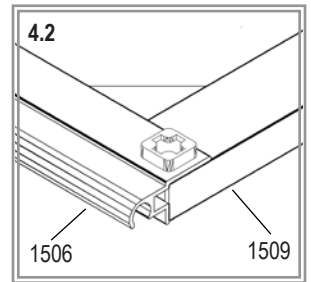

(NO) Montasjeveiledning

(HU) Szerelési útmutató

Vitavía
- makes living grow

**GAIA
XS**

1

- 1500 12x
- 1501 4x
- 1502 4x
- 1513 2x
- 1515 12x
- 1530 2x

2

- 1500 12x
- 1515 12x
- 1521 4x
- 1533 2x

2.1	Art	mm	
A	1521	254/373 x 486	4
B	1533	254 x 573	2

GAIA XS

3

- 1500
4x
- 1504
2x
- 1514
2x
- 1515
4x
- 1531
2x
- 1532
1x

4

- 1500
2 x 4
- 1506
2 x 1
- 1507
2 x 1
- 1509
2 x 2
- 1510
2 x 1
- 1515
2 x 4
- 1520
2 x 1

4.1	Art	mm	
C	1520	508 x 570	2

GAIA XS

Item No.	Part	Sect. Ref.	Size mm	Quantity
1500		1-4	M6x5	36
1501		1	244	4
1502		1	488	4
1504		3	508	2
1506		4	600	2
1507		4	600	2
1509		4	498	4
1510		4	25	2
1513		1	360	2
1514		3	508	2

Item No.	Part	Sect. Ref.	Size mm	Quantity
1515		1-4	M6	36
1520		4	508 x 570	2
1521		2	254/373x486	4
1530		1	575	2
1531		3	575	2
1532		3	595	1
1533		2	254 x 573	2

E.P.H. Schmidt u. Co. GmbH
 Hoefkerstrasse 30
 44149 Dortmund
 Postfach 170163
 44060 Dortmund
 Deutschland
 Tel.: +49 231 941655 0
 Fax: +49 231 941655 99
 www.eph-schmidt.de
 verkauf@eph-schmidt.de