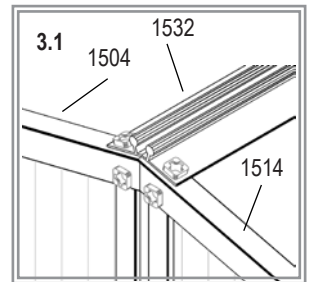

(NO) Montasjeveiledning

(HU) Szerelési útmutató

Vitavía
- makes living grow

**GAIA
XS**

1

- 1500 12x
- 1501 4x
- 1502 4x
- 1513 2x
- 1515 12x
- 1530 2x

2

- 1500 12x
- 1515 12x
- 1521 4x
- 1533 2x

2.1	Art	mm	
A	1521	254/373 x 486	4
B	1533	254 x 573	2

GAIA XS

3

- 1500
4x
- 1504
2x
- 1514
2x
- 1515
4x
- 1531
2x
- 1532
1x

4

- 1500
2 x 4
- 1506
2 x 1
- 1507
2 x 1
- 1509
2 x 2
- 1510
2 x 1
- 1515
2 x 4
- 1520
2 x 1

4.1	Art	mm	
C	1520	508 x 570	2

GAIA XS

Item No.	Part	Sect. Ref.	Size mm	Quantity
1500		1-4	M6x5	36
1501		1	244	4
1502		1	488	4
1504		3	508	2
1506		4	600	2
1507		4	600	2
1509		4	498	4
1510		4	25	2
1513		1	360	2
1514		3	508	2

Item No.	Part	Sect. Ref.	Size mm	Quantity
1515		1-4	M6	36
1520		4	508 x 570	2
1521		2	254/373x486	4
1530		1	575	2
1531		3	575	2
1532		3	595	1
1533		2	254 x 573	2

E.P.H. Schmidt u. Co. GmbH
 Hoefkerstrasse 30
 44149 Dortmund
 Postfach 170163
 44060 Dortmund
 Deutschland
 Tel.: +49 231 941655 0
 Fax: +49 231 941655 99
 www.eph-schmidt.de
 verkauf@eph-schmidt.de