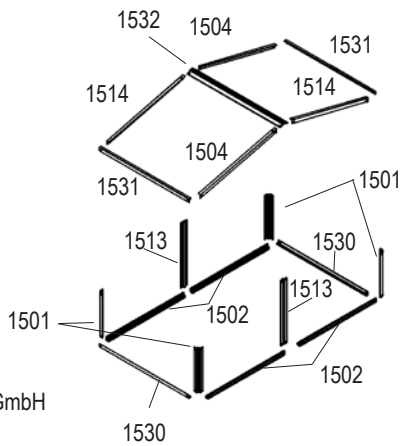

(NO) Montasjeveiledning

(HU) Szerelési útmutató

Vitavía
- makes living grow

**GAIA
XS**

1

- 1500 12x
- 1501 4x
- 1502 4x
- 1513 2x
- 1515 12x
- 1530 2x

2

- 1500 12x
- 1515 12x
- 1521 4x
- 1533 2x

2.1	Art	mm	
A	1521	254/373 x 486	4
B	1533	254 x 573	2

GAIA XS

3

- 1500
4x
- 1504
2x
- 1514
2x
- 1515
4x
- 1531
2x
- 1532
1x

4

- 1500
2 x 4
- 1506
2 x 1
- 1507
2 x 1
- 1509
2 x 2
- 1510
2 x 1
- 1515
2 x 4
- 1520
2 x 1

4.1	Art	mm	
C	1520	508 x 570	2

GAIA XS

Item No.	Part	Sect. Ref.	Size mm	Quantity
1500		1-4	M6x5	36
1501		1	244	4
1502		1	488	4
1504		3	508	2
1506		4	600	2
1507		4	600	2
1509		4	498	4
1510		4	25	2
1513		1	360	2
1514		3	508	2

Item No.	Part	Sect. Ref.	Size mm	Quantity
1515		1-4	M6	36
1520		4	508 x 570	2
1521		2	254/373x486	4
1530		1	575	2
1531		3	575	2
1532		3	595	1
1533		2	254 x 573	2

E.P.H. Schmidt u. Co. GmbH
 Hoefkerstrasse 30
 44149 Dortmund
 Postfach 170163
 44060 Dortmund
 Deutschland
 Tel.: +49 231 941655 0
 Fax: +49 231 941655 99
 www.eph-schmidt.de
 verkauf@eph-schmidt.de