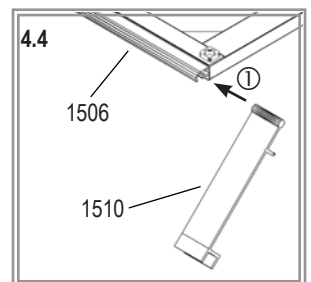

(NO) Montasjeveiledning

(HU) Szerelési útmutató

Vitavía
- makes living grow

**GAIA
XS**

1

- 1500 12x
- 1501 4x
- 1502 4x
- 1513 2x
- 1515 12x
- 1530 2x

2

- 1500 12x
- 1515 12x
- 1521 4x
- 1533 2x

2.1	Art	mm	
A	1521	254/373 x 486	4
B	1533	254 x 573	2

GAIA XS

3

- 1500
4x
- 1504
2x
- 1514
2x
- 1515
4x
- 1531
2x
- 1532
1x

4

- 1500
2 x 4
- 1506
2 x 1
- 1507
2 x 1
- 1509
2 x 2
- 1510
2 x 1
- 1515
2 x 4
- 1520
2 x 1

4.1	Art	mm	
C	1520	508 x 570	2

GAIA XS

Item No.	Part	Sect. Ref.	Size mm	Quantity
1500		1-4	M6x5	36
1501		1	244	4
1502		1	488	4
1504		3	508	2
1506		4	600	2
1507		4	600	2
1509		4	498	4
1510		4	25	2
1513		1	360	2
1514		3	508	2

Item No.	Part	Sect. Ref.	Size mm	Quantity
1515		1-4	M6	36
1520		4	508 x 570	2
1521		2	254/373x486	4
1530		1	575	2
1531		3	575	2
1532		3	595	1
1533		2	254 x 573	2

E.P.H. Schmidt u. Co. GmbH
 Hoefkerstrasse 30
 44149 Dortmund
 Postfach 170163
 44060 Dortmund
 Deutschland
 Tel.: +49 231 941655 0
 Fax: +49 231 941655 99
 www.eph-schmidt.de
 verkauf@eph-schmidt.de