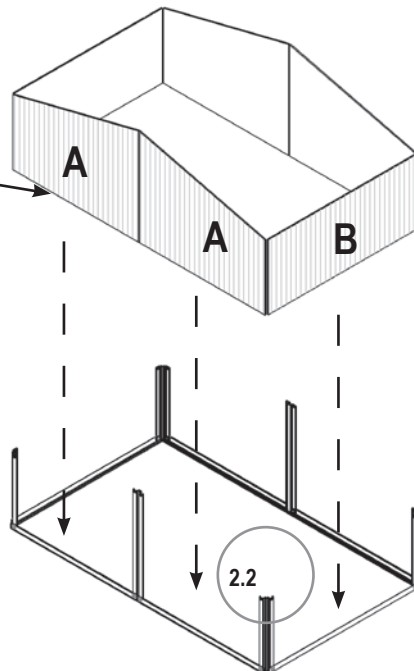

(NO) Montasjeveiledning

(HU) Szerelési útmutató

Vitavía
- makes living grow

**GAIA
XS**

1

- 1500 12x
- 1501 4x
- 1502 4x
- 1513 2x
- 1515 12x
- 1530 2x

2

- 1500 12x
- 1515 12x
- 1521 4x
- 1533 2x

2.1	Art	mm	
A	1521	254/373 x 486	4
B	1533	254 x 573	2

GAIA XS

3

- 1500
4x
- 1504
2x
- 1514
2x
- 1515
4x
- 1531
2x
- 1532
1x

4

- 1500
2 x 4
- 1506
2 x 1
- 1507
2 x 1
- 1509
2 x 2
- 1510
2 x 1
- 1515
2 x 4
- 1520
2 x 1

4.1	Art	mm	
C	1520	508 x 570	2

GAIA XS

Item No.	Part	Sect. Ref.	Size mm	Quantity
1500		1-4	M6x5	36
1501		1	244	4
1502		1	488	4
1504		3	508	2
1506		4	600	2
1507		4	600	2
1509		4	498	4
1510		4	25	2
1513		1	360	2
1514		3	508	2

Item No.	Part	Sect. Ref.	Size mm	Quantity
1515		1-4	M6	36
1520		4	508 x 570	2
1521		2	254/373x486	4
1530		1	575	2
1531		3	575	2
1532		3	595	1
1533		2	254 x 573	2

E.P.H. Schmidt u. Co. GmbH
 Hoefkerstrasse 30
 44149 Dortmund
 Postfach 170163
 44060 Dortmund
 Deutschland
 Tel.: +49 231 941655 0
 Fax: +49 231 941655 99
 www.eph-schmidt.de
 verkauf@eph-schmidt.de