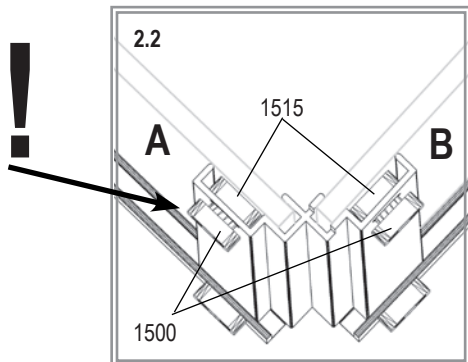

(NO) Montasjeveiledning

(HU) Szerelési útmutató

Vitavía
- makes living grow

**GAIA
XS**

1

- 1500 12x
- 1501 4x
- 1502 4x
- 1513 2x
- 1515 12x
- 1530 2x

2

- 1500 12x
- 1515 12x
- 1521 4x
- 1533 2x

2.1	Art	mm	
A	1521	254/373 x 486	4
B	1533	254 x 573	2

GAIA XS

3

- 1500
4x
- 1504
2x
- 1514
2x
- 1515
4x
- 1531
2x
- 1532
1x

4

- 1500
2 x 4
- 1506
2 x 1
- 1507
2 x 1
- 1509
2 x 2
- 1510
2 x 1
- 1515
2 x 4
- 1520
2 x 1

4.1	Art	mm	
C	1520	508 x 570	2

GAIA XS

Item No.	Part	Sect. Ref.	Size mm	Quantity
1500		1-4	M6x5	36
1501		1	244	4
1502		1	488	4
1504		3	508	2
1506		4	600	2
1507		4	600	2
1509		4	498	4
1510		4	25	2
1513		1	360	2
1514		3	508	2

Item No.	Part	Sect. Ref.	Size mm	Quantity
1515		1-4	M6	36
1520		4	508 x 570	2
1521		2	254/373x486	4
1530		1	575	2
1531		3	575	2
1532		3	595	1
1533		2	254 x 573	2

E.P.H. Schmidt u. Co. GmbH
 Hoefkerstrasse 30
 44149 Dortmund
 Postfach 170163
 44060 Dortmund
 Deutschland
 Tel.: +49 231 941655 0
 Fax: +49 231 941655 99
 www.eph-schmidt.de
 verkauf@eph-schmidt.de