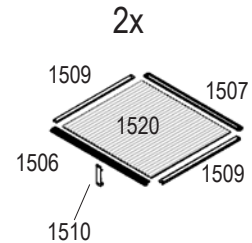

(NO) Montasjeveiledning

(HU) Szerelési útmutató

Vitavía
- makes living grow

**GAIA
XS**

1

- 1500 12x
- 1501 4x
- 1502 4x
- 1513 2x
- 1515 12x
- 1530 2x

2

- 1500 12x
- 1515 12x
- 1521 4x
- 1533 2x

2.1	Art	mm	
A	1521	254/373 x 486	4
B	1533	254 x 573	2

GAIA XS

3

- 1500
4x
- 1504
2x
- 1514
2x
- 1515
4x
- 1531
2x
- 1532
1x

4

- 1500
2 x 4
- 1506
2 x 1
- 1507
2 x 1
- 1509
2 x 2
- 1510
2 x 1
- 1515
2 x 4
- 1520
2 x 1

4.1	Art	mm	
C	1520	508 x 570	2

GAIA XS

Item No.	Part	Sect. Ref.	Size mm	Quantity
1500		1-4	M6x5	36
1501		1	244	4
1502		1	488	4
1504		3	508	2
1506		4	600	2
1507		4	600	2
1509		4	498	4
1510		4	25	2
1513		1	360	2
1514		3	508	2

Item No.	Part	Sect. Ref.	Size mm	Quantity
1515		1-4	M6	36
1520		4	508 x 570	2
1521		2	254/373x486	4
1530		1	575	2
1531		3	575	2
1532		3	595	1
1533		2	254 x 573	2

E.P.H. Schmidt u. Co. GmbH
 Hoefkerstrasse 30
 44149 Dortmund
 Postfach 170163
 44060 Dortmund
 Deutschland
 Tel.: +49 231 941655 0
 Fax: +49 231 941655 99
 www.eph-schmidt.de
 verkauf@eph-schmidt.de