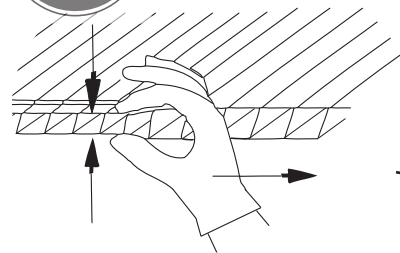

(NO) Montasjeveiledning

(HU) Szerelési útmutató

Vitavía
- makes living grow

**GAIA
XS**

1

- 1500 12x
- 1501 4x
- 1502 4x
- 1513 2x
- 1515 12x
- 1530 2x

2

- 1500 12x
- 1515 12x
- 1521 4x
- 1533 2x

2.1	Art	mm	
A	1521	254/373 x 486	4
B	1533	254 x 573	2

GAIA XS

3

- 1500
4x
- 1504
2x
- 1514
2x
- 1515
4x
- 1531
2x
- 1532
1x

4

- 1500
2 x 4
- 1506
2 x 1
- 1507
2 x 1
- 1509
2 x 2
- 1510
2 x 1
- 1515
2 x 4
- 1520
2 x 1

4.1	Art	mm	
C	1520	508 x 570	2

GAIA XS

Item No.	Part	Sect. Ref.	Size mm	Quantity
1500		1-4	M6x5	36
1501		1	244	4
1502		1	488	4
1504		3	508	2
1506		4	600	2
1507		4	600	2
1509		4	498	4
1510		4	25	2
1513		1	360	2
1514		3	508	2

Item No.	Part	Sect. Ref.	Size mm	Quantity
1515		1-4	M6	36
1520		4	508 x 570	2
1521		2	254/373x486	4
1530		1	575	2
1531		3	575	2
1532		3	595	1
1533		2	254 x 573	2

E.P.H. Schmidt u. Co. GmbH
 Hoefkerstrasse 30
 44149 Dortmund
 Postfach 170163
 44060 Dortmund
 Deutschland
 Tel.: +49 231 941655 0
 Fax: +49 231 941655 99
 www.eph-schmidt.de
 verkauf@eph-schmidt.de