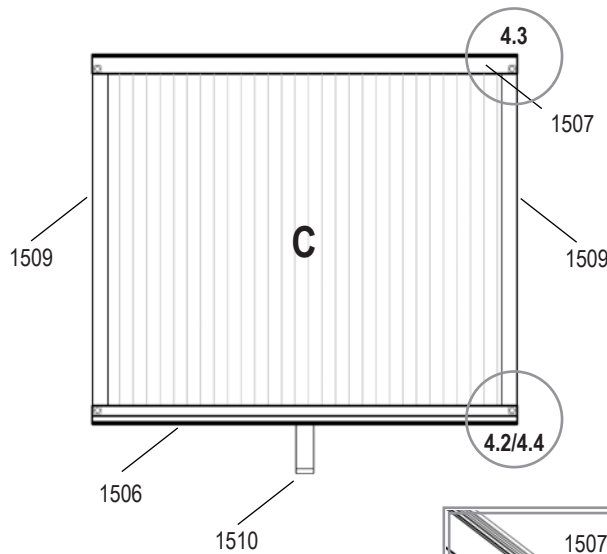

(NO) Montasjeveiledning

(HU) Szerelési útmutató

Vitavía
- makes living grow

**GAIA
XS**

1

- 1500 12x
- 1501 4x
- 1502 4x
- 1513 2x
- 1515 12x
- 1530 2x

2

- 1500 12x
- 1515 12x
- 1521 4x
- 1533 2x

2.1	Art	mm	
A	1521	254/373 x 486	4
B	1533	254 x 573	2

GAIA XS

3

- 1500
4x
- 1504
2x
- 1514
2x
- 1515
4x
- 1531
2x
- 1532
1x

4

- 1500
2 x 4
- 1506
2 x 1
- 1507
2 x 1
- 1509
2 x 2
- 1510
2 x 1
- 1515
2 x 4
- 1520
2 x 1

4.1	Art	mm	
C	1520	508 x 570	2

GAIA XS

Item No.	Part	Sect. Ref.	Size mm	Quantity
1500		1-4	M6x5	36
1501		1	244	4
1502		1	488	4
1504		3	508	2
1506		4	600	2
1507		4	600	2
1509		4	498	4
1510		4	25	2
1513		1	360	2
1514		3	508	2

Item No.	Part	Sect. Ref.	Size mm	Quantity
1515		1-4	M6	36
1520		4	508 x 570	2
1521		2	254/373x486	4
1530		1	575	2
1531		3	575	2
1532		3	595	1
1533		2	254 x 573	2

E.P.H. Schmidt u. Co. GmbH
 Hoefkerstrasse 30
 44149 Dortmund
 Postfach 170163
 44060 Dortmund
 Deutschland
 Tel.: +49 231 941655 0
 Fax: +49 231 941655 99
 www.eph-schmidt.de
 verkauf@eph-schmidt.de