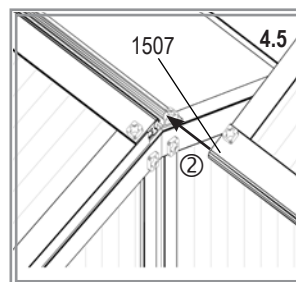

(NO) Montasjeveiledning

(HU) Szerelési útmutató

Vitavía
- makes living grow

**GAIA
XS**

1

- 1500 12x
- 1501 4x
- 1502 4x
- 1513 2x
- 1515 12x
- 1530 2x

2

- 1500 12x
- 1515 12x
- 1521 4x
- 1533 2x

2.1	Art	mm	
A	1521	254/373 x 486	4
B	1533	254 x 573	2

GAIA XS

3

- 1500
4x
- 1504
2x
- 1514
2x
- 1515
4x
- 1531
2x
- 1532
1x

4

- 1500
2 x 4
- 1506
2 x 1
- 1507
2 x 1
- 1509
2 x 2
- 1510
2 x 1
- 1515
2 x 4
- 1520
2 x 1

4.1	Art	mm	
C	1520	508 x 570	2

GAIA XS

Item No.	Part	Sect. Ref.	Size mm	Quantity
1500		1-4	M6x5	36
1501		1	244	4
1502		1	488	4
1504		3	508	2
1506		4	600	2
1507		4	600	2
1509		4	498	4
1510		4	25	2
1513		1	360	2
1514		3	508	2

Item No.	Part	Sect. Ref.	Size mm	Quantity
1515		1-4	M6	36
1520		4	508 x 570	2
1521		2	254/373x486	4
1530		1	575	2
1531		3	575	2
1532		3	595	1
1533		2	254 x 573	2

E.P.H. Schmidt u. Co. GmbH
 Hoefkerstrasse 30
 44149 Dortmund
 Postfach 170163
 44060 Dortmund
 Deutschland
 Tel.: +49 231 941655 0
 Fax: +49 231 941655 99
 www.eph-schmidt.de
 verkauf@eph-schmidt.de