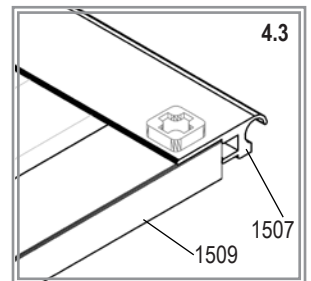

(NO) Montasjeveiledning

(HU) Szerelési útmutató

Vitavía
- makes living grow

**GAIA
XS**

1

- 1500 12x
- 1501 4x
- 1502 4x
- 1513 2x
- 1515 12x
- 1530 2x

2

- 1500 12x
- 1515 12x
- 1521 4x
- 1533 2x

2.1	Art	mm	
A	1521	254/373 x 486	4
B	1533	254 x 573	2

GAIA XS

3

- 1500
4x
- 1504
2x
- 1514
2x
- 1515
4x
- 1531
2x
- 1532
1x

4

- 1500
2 x 4
- 1506
2 x 1
- 1507
2 x 1
- 1509
2 x 2
- 1510
2 x 1
- 1515
2 x 4
- 1520
2 x 1

4.1	Art	mm	
C	1520	508 x 570	2

GAIA XS

Item No.	Part	Sect. Ref.	Size mm	Quantity
1500		1-4	M6x5	36
1501		1	244	4
1502		1	488	4
1504		3	508	2
1506		4	600	2
1507		4	600	2
1509		4	498	4
1510		4	25	2
1513		1	360	2
1514		3	508	2

Item No.	Part	Sect. Ref.	Size mm	Quantity
1515		1-4	M6	36
1520		4	508 x 570	2
1521		2	254/373x486	4
1530		1	575	2
1531		3	575	2
1532		3	595	1
1533		2	254 x 573	2

E.P.H. Schmidt u. Co. GmbH
 Hoefkerstrasse 30
 44149 Dortmund
 Postfach 170163
 44060 Dortmund
 Deutschland
 Tel.: +49 231 941655 0
 Fax: +49 231 941655 99
 www.eph-schmidt.de
 verkauf@eph-schmidt.de