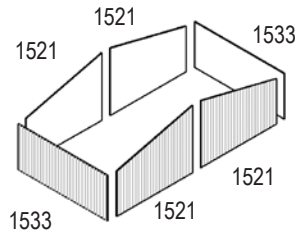

(NO) Montasjeveiledning

(HU) Szerelési útmutató

Vitavía
- makes living grow

**GAIA
XS**

1

- 1500 12x
- 1501 4x
- 1502 4x
- 1513 2x
- 1515 12x
- 1530 2x

2

- 1500 12x
- 1515 12x
- 1521 4x
- 1533 2x

2.1	Art	mm	
A	1521	254/373 x 486	4
B	1533	254 x 573	2

GAIA XS

3

- 1500
4x
- 1504
2x
- 1514
2x
- 1515
4x
- 1531
2x
- 1532
1x

4

- 1500
2 x 4
- 1506
2 x 1
- 1507
2 x 1
- 1509
2 x 2
- 1510
2 x 1
- 1515
2 x 4
- 1520
2 x 1

4.1	Art	mm	
C	1520	508 x 570	2

GAIA XS

Item No.	Part	Sect. Ref.	Size mm	Quantity
1500		1-4	M6x5	36
1501		1	244	4
1502		1	488	4
1504		3	508	2
1506		4	600	2
1507		4	600	2
1509		4	498	4
1510		4	25	2
1513		1	360	2
1514		3	508	2

Item No.	Part	Sect. Ref.	Size mm	Quantity
1515		1-4	M6	36
1520		4	508 x 570	2
1521		2	254/373x486	4
1530		1	575	2
1531		3	575	2
1532		3	595	1
1533		2	254 x 573	2

E.P.H. Schmidt u. Co. GmbH
 Hoefkerstrasse 30
 44149 Dortmund
 Postfach 170163
 44060 Dortmund
 Deutschland
 Tel.: +49 231 941655 0
 Fax: +49 231 941655 99
 www.eph-schmidt.de
 verkauf@eph-schmidt.de