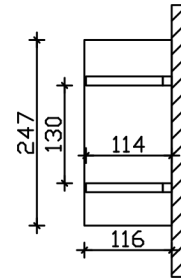

VORDACH SIEGEN 1

Massive Konstruktion aus Konstruktionsvollholz (KVH-Fichte)

VORDACH SIEGEN 1
247 x 116 cm

Gestaltungsbeispiel

- Ständer 12 x 12 cm
- Pfetten 12 x 12 cm
- Sparren 6 x 12 cm
- 20 mm Dachschalung

Vordach

VORDACH SIEGEN TYP 1, 247 X 116 CM, NATUR

Datenblatt / Baubeschreibung

Material	KVH, Fichte
Farbe	Natur
Farbbehandlung	Unbehandelt
Größe	247 x 116 cm
Außenbreite inkl. Dachüberstand	247 cm
Außentiefe inkl. Dachüberstand	116 cm
Dachform	Satteldach
Material Dacheindeckung	Dachschalung
Dachstärke	20 mm
Dachfläche	3.1 m ²
Dachblende	Holzblende
Dachneigung	zur Seite
Gefälle	22 °
Schindelbedarf á 2m ²	2 Paket(e)
Durchgangshöhe vorne	208 cm
Pfostenstärke	12 x 12 cm

Pfostenabstand Breite	130 cm
Montageart	Wandanbau
Anzahl Packstücke	1
Verpackungsmaß	Breite: 160 cm, Höhe: 40 cm, Tiefe: 120 cm, 150 kg
Verpackungsgewicht gesamt	150 kg
nicht im Lieferumfang enthalten	Dübel für die Wandmontage
Garantie	5 Jahre gemäß unseren Garantiebedingungen
Lieferhinweis	Für die Anlieferung muss die Zufahrt für 40 t-LKW möglich sein! Die Anlieferung erfolgt frei Bordsteinkante (Festland Deutschland).
Artikelnummer	206216-00-31
EAN-Nummer	4018211206216

VORDACH SIEGEN 1

247 x 116 cm

Grundriss

Schnitt

VORDACH SIEGEN 1

247 x 116 cm
Schnitte und Ansichten Maßstab 1:100

Ansicht Vorne