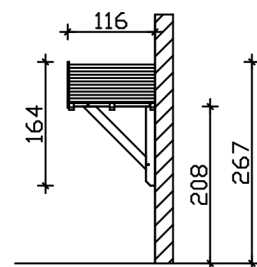

VORDACH SIEGEN 1

Massive Konstruktion aus Konstruktionsvollholz (KVH-Fichte)

VORDACH SIEGEN 1
247 x 116 cm

Gestaltungsbeispiel

- Ständer 12 x 12 cm
- Pfetten 12 x 12 cm
- Sparren 6 x 12 cm
- 20 mm Dachschalung

Vordach

VORDACH SIEGEN TYP 1, 247 X 116 CM, NATUR

Datenblatt / Baubeschreibung

Material	KVH, Fichte
Farbe	Natur
Farbbehandlung	Unbehandelt
Größe	247 x 116 cm
Außenbreite inkl. Dachüberstand	247 cm
Außentiefe inkl. Dachüberstand	116 cm
Dachform	Satteldach
Material Dacheindeckung	Dachschalung
Dachstärke	20 mm
Dachfläche	3.1 m ²
Dachblende	Holzblende
Dachneigung	zur Seite
Gefälle	22 °
Schindelbedarf á 2m ²	2 Paket(e)
Durchgangshöhe vorne	208 cm
Pfostenstärke	12 x 12 cm

Pfostenabstand Breite	130 cm
Montageart	Wandanbau
Anzahl Packstücke	1
Verpackungsmaß	Breite: 160 cm, Höhe: 40 cm, Tiefe: 120 cm, 150 kg
Verpackungsgewicht gesamt	150 kg
nicht im Lieferumfang enthalten	Dübel für die Wandmontage
Garantie	5 Jahre gemäß unseren Garantiebedingungen
Lieferhinweis	Für die Anlieferung muss die Zufahrt für 40 t-LKW möglich sein! Die Anlieferung erfolgt frei Bordsteinkante (Festland Deutschland).
Artikelnummer	206216-00-31
EAN-Nummer	4018211206216

VORDACH SIEGEN 1

247 x 116 cm

Grundriss

Schnitt

VORDACH SIEGEN 1

247 x 116 cm
Schnitte und Ansichten Maßstab 1:100

Ansicht Vorne