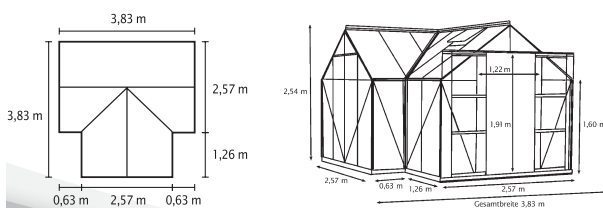

SIRONA

KURZ & KNAPP

- ✓ Außergewöhnliche Bauweise im Stil einer Orangerie mit drei Giebelseiten
- ✓ Großzügige kugelgelagerte Doppelschiebetür mit außergewöhnlicher Höhe
- ✓ Ausstattung mit zusätzlichen Doppelschiebetüren möglich
- ✓ Sicherheitsglas, kristallklar (ESG) für freien Blick und hohe Sonnenausbeute
- ✓ Eloxierte oder pulverbeschichtete Aluminiumprofile für dauerhaften Schutz vor Korrosion
- ✓ Grundfläche: ca. 13 m²
- ✓ Inkl. 4 Dachfenstern, Regenrinnen, 3 Regenfallrohren, Anschlagsschraube zur Windsicherung der Schiebetüren + Stahlfundamentrahmen: H 6 cm

SIRONA

TECHNISCHE DATEN

Hausart:	Gewächshaus
Art:	Besonderes Modell
Größen:	1
Verglasungsarten:	ESG ca. 3 mm
Glashaltetechnik:	Abdeckleisten aus PC
Farben:	Alu eloxiert; Smaragd oder Schwarz pulverbeschichtet
Dachfenster:	4
Außenmaß:	B 3,83 x H 2,54 m
Traufenhöhe:	1,60 m
Türmaße:	B 1,22 x H 1,91 m