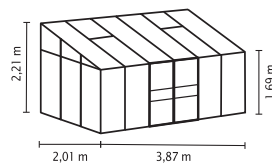

OSIRIS 7800