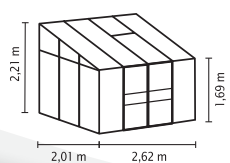

HKP 6

HKP 6
ESG

KURZ & KNAPP

- ✓ Schön, hoch und mit breiten Doppelschiebetüren ausgestattetes Anlehngehäus
- ✓ Verglasung mit Hohlkammerplatten für weiches Licht und bessere Isoliereigenschaften
- ✓ Befestigung an einer Hauswand oder Mauer notwendig
- ✓ Eloxierete oder pulverbeschichtete Aluminiumprofile für dauerhaften Schutz vor Korrosion
- ✓ 3 Größen von ca. 5,2 bis 7,8 m²
- ✓ Inkl. Dachfenstern + Regenrinnen, 2 Regenfallrohren + Anschlagsschraube zur Windsicherung der Schiebetüren

TECHNISCHE DATEN

Hausart:	Anlehngehäus
Art:	Besonderes Modell
Größen:	3
Verglasungsarten:	HKP ca. 4 mm oder 6 mm; Kombiverglasung: ESG ca. 3 mm + HKP ca. 6 mm im Dach
Glashaltetechnik:	Federklammern
Farben:	Alu eloxiert; Anthrazit oder Smaragd pulverbeschichtet
Dachfenster:	1-2
Außenmaß:	B 2,62-3,87 m x H 2,21 m
Traufenhöhe:	1,69 m
Türmaße:	B 1,22 x H 1,63 m