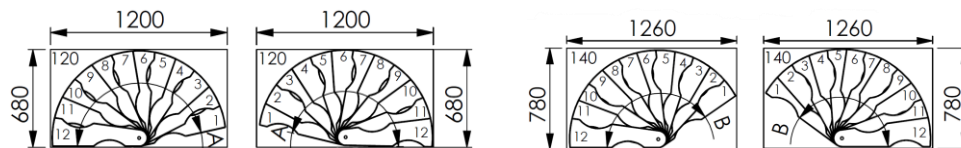

Technisches Datenblatt technical datasheet

Suono

gültig / valid

von / from: 26.06.2023

bis / to:

	Einheit measure	Suono 120 x 68	Suono 140 x 78
Rohbaumaß ceiling opening size	[mm]	1200 x 680	1260 x 780
Außenradius outside radius	[mm]	600	700
Geschoßhöhe max. Floor to floor height max.	[mm]	3055	3055
Auftrittstiefe tread depth	[mm]	96 – 154	106 - 154
Steigung rise	[mm]	235	235
freie Durchgangsbreite free passage width	[mm]	508	609
Geländerhöhe railing height	[mm]	900	900
Spindeldurchmesser spindle diameter	[mm]	108	108
Stufenstärke tread strength	[mm]	35	35
Geländerstabdurchmesser rail rod diameter	[mm]	22	22
Handlaufdurchmesser handrail diameter	[mm]	22	22

Montagevarianten / Assembling variations

Material material	Suono Buche schwarz Suono beech black
Stufen steps	Buche lackiert Beech lacquered
Spindelrohre spindle tubes	Stahl pulverbeschichtet in Grau, Schwarz oder Weiß Steel powdercoated in grey, black or white
Geländerstäbe railing rods	Stahl pulverbeschichtet in Grau, Schwarz oder Weiß Steel powdercoated in grey, black or white