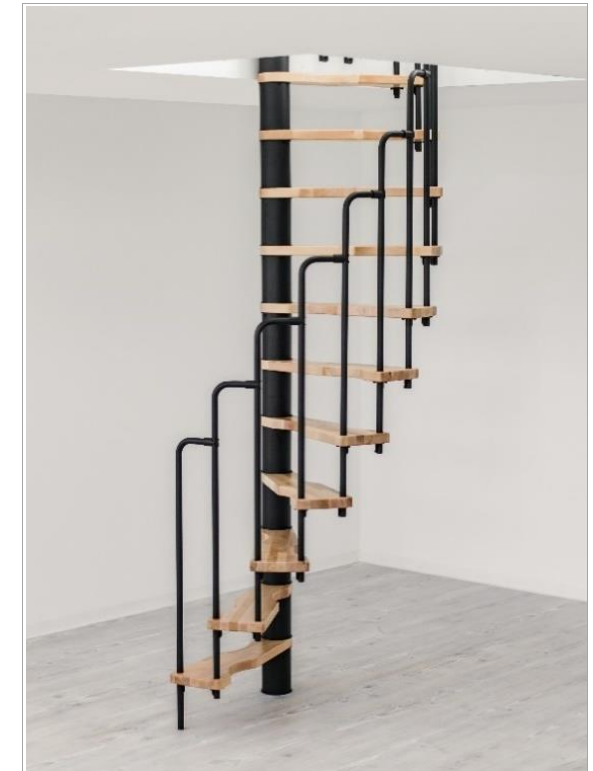

Technisches Datenblatt technical datasheet

Suono

gültig / valid

von / from: 26.06.2023

bis / to:

	Einheit measure	Suono 120 x 68	Suono 140 x 78
Rohbaumaß ceiling opening size	[mm]	1200 x 680	1260 x 780
Außenradius outside radius	[mm]	600	700
Geschoßhöhe max. Floor to floor height max.	[mm]	3055	3055
Auftrittstiefe tread depth	[mm]	96 – 154	106 - 154
Steigung rise	[mm]	235	235
freie Durchgangsbreite free passage width	[mm]	508	609
Geländerhöhe railing height	[mm]	900	900
Spindeldurchmesser spindle diameter	[mm]	108	108
Stufenstärke tread strength	[mm]	35	35
Geländerstabdurchmesser rail rod diameter	[mm]	22	22
Handlaufdurchmesser handrail diameter	[mm]	22	22

Montagevarianten / Assembling variations

Material material	Suono Buche schwarz Suono beech black
Stufen steps	Buche lackiert Beech lacquered
Spindelrohre spindle tubes	Stahl pulverbeschichtet in Grau, Schwarz oder Weiß Steel powdercoated in grey, black or white
Geländerstäbe railing rods	Stahl pulverbeschichtet in Grau, Schwarz oder Weiß Steel powdercoated in grey, black or white