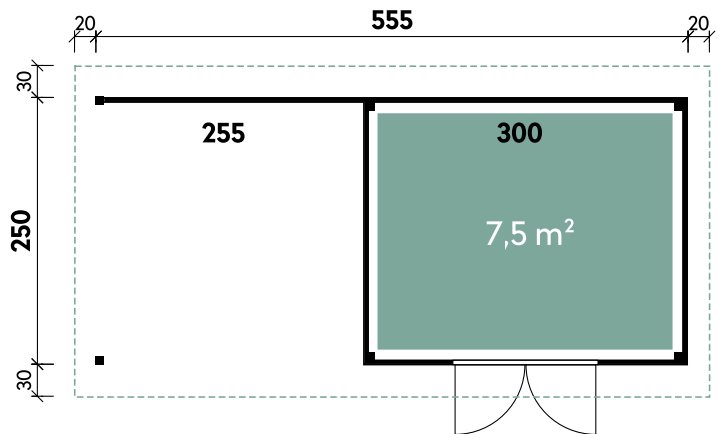

Caja 5625 28

Artikelnummer: 828 170

Dimensionen

Dachform	Flachdach
Farbe	Naturbelassen
Wandstärke	28 mm
Gesamtmaß	595 x 310 cm
Sockelmaß	555 x 250 cm
Grundfläche	13,9 m ²
Rauminhalt	28,3 m ³
Gesamthöhe	217 cm
Dachüberstand vorne	30 cm
Dachüberstand seitlich	20 cm
Dachüberstand hinten	30 cm
Dachneigung	3°
Dachfläche	18,5 m ²
Dachstärke	15 mm
Spiegelverkehrte Montage	möglich

Türen und Fenster

1 x Doppeltür	148,8 x 181,8 cm
---------------	------------------

Verpackung

Paket 1	Gesamtgewicht
450 x 118 x 53 cm	682 kg

Optionales Zubehör	Artikelnummer	Menge	Preis
Dachpappe 8 m + 2 x 10 m	702 060	1	73 €
Einzelfenster Kipp A42-15K/28	730 200	1	229 €
Dachrinne Kunststoff eckig 204Ax Braun	800 345	1	309 €
Dachrinne Kunststoff rund 404Ax Anthrazit	802 746	1	349 €
Fußboden 5625 18	810 540	1	349 €
Dachrinne Alu eckig Flachdach bis 600 cm mit 1 Fallrohr	812 330	1	439 €
Dichtungsbahn Rolle 5 m ²	902 010	5	99 €