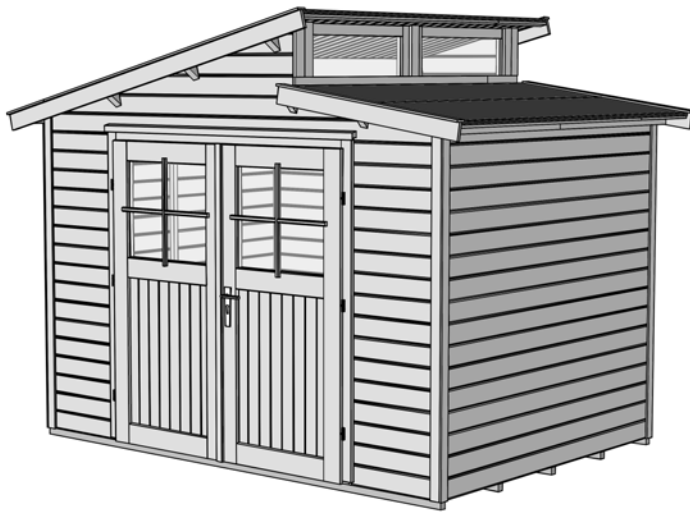

Massivholz – Gartenhaus

Art.-Nr.: 226.3021.15400

Angaben in cm

Sockelmaß [cm]	Maß incl. Dachüberstand [cm]	Innenmaß [cm]	Seitenwandhöhe ab Fundament [cm]	Gesamthöhe ab Fundament [cm]	Grundfläche [m ²]	Rauminhalt [m ³]	Gewicht [kg]
295 x 209	327 x 231	291 x 205	197	252	6,17	12,96	480

Allgemeines

- ⇒ Sämtliche Holzteile aus nordischem Fichtenholz
- ⇒ innen mit Wetterschutzlasur Eiche hell behandelt
- ⇒ außen Wetterschutzlasur: grau
- ⇒ Deckleisten und Ortgangverkleidung weiß

Fußboden

- ⇒ Unterkonstruktion aus kesseldruckimprägnierten Bodenbalken
- ⇒ 19mm starke Bodendielen mit Nut und Feder

Wandaufbau

- ⇒ 21 mm starke Wandbohlen mit Nut und Feder
- ⇒ Variantenreiche Gestaltung durch nachträglichen Einbau von Fenstern möglich

Tür

- ⇒ Massive Doppeltür mit Zylinderschloß
- ⇒ Durchgangsmaß: 165 x 173cm

Dach

- ⇒ 19mm starke Dachschalung auf stabiler Dachpfette, Vordach 10 cm
- ⇒ Dacheindeckung aus Bitumendachbelag

Zubehör (gegen Aufpreis)