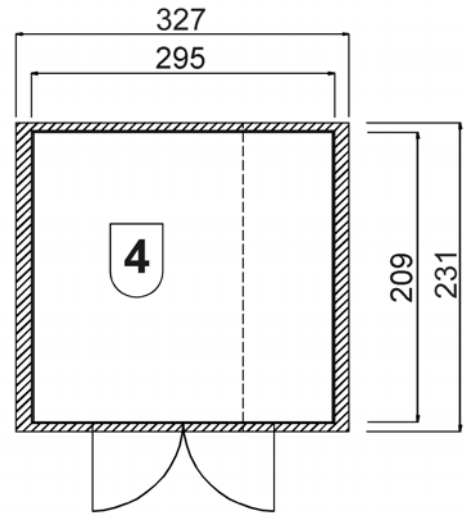

Massivholz – Gartenhaus

Art.-Nr.: 226.3021.15400

Angaben in cm

Sockelmaß [cm]	Maß incl. Dachüberstand [cm]	Innenmaß [cm]	Seitenwandhöhe ab Fundament [cm]	Gesamthöhe ab Fundament [cm]	Grundfläche [m ²]	Rauminhalt [m ³]	Gewicht [kg]
295 x 209	327 x 231	291 x 205	197	252	6,17	12,96	480

Tür

- ⇒ Massive Doppeltür mit Zylinderschloß
- ⇒ Durchgangsmaß: 165 x 173cm

Dach

- ⇒ 19mm starke Dachschalung auf stabiler Dachpfette, Vordach 10 cm
- ⇒ Dacheindeckung aus Bitumendachbelag

Zubehör (gegen Aufpreis)

- ⇒ Bitumenschindeln in anthrazit, grün, rot, Paketanzahl siehe  (3,0m²/Paket)

Verpackung

- ⇒ 1 Paket inkl. Dachbelag, Montagematerial und übersichtlicher Montageanleitung
- ⇒ Verpackungsmaße L/B/H: 295/120/55 cm