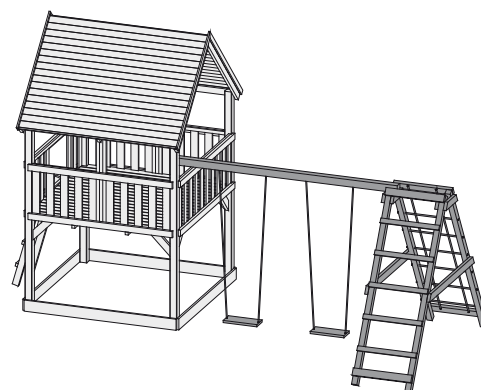

Doppelschaukel mit Netzrampe

Außenmaße	B 536 × T 311 cm
Gesamthöhe	H 345 cm
Position Schaukelanbau	Montage erfolgt am Pfosten vom Haus
Lieferumfang	<ul style="list-style-type: none"> • 2 Schaukelsitze • Anbau mit Leiter und Netzrampe
Ausführung	Fichte, naturbelassen
Pfosten	68 × 68 mm, Massivholz
Schaukelsitz	2 Stück (Kunststoff, rot)
Schaukelhaken	4 Stück (gelb verzinkt)
Bedarf Schaukelanker	4 Stück
Seile	10 mm stark, höhenverstellbar
Paketmaße	B 300 × T 40 × H 20 cm / 85 kg
Erhältliches Zubehör (Gegen Aufpreis):	<ul style="list-style-type: none"> • Schaukelanker • Fallschutzmatten • Verschiedene Schaukelvarianten