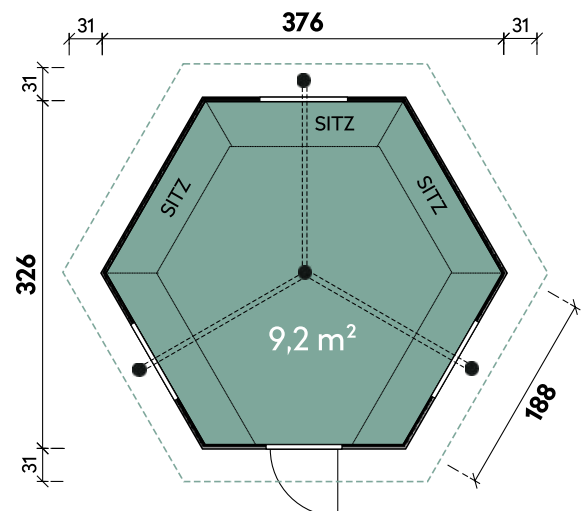

Jesse 3833 45 mit Grillanlage roten Dachschindeln

Artikelnummer: 779 121

FINNHAUS
WOLFF

Dimensionen	
Dachform	Zeltdach
Farbe	Naturlassen
Wandstärke	45 mm
Gesamtmaß	438 x 388 cm
Sockelmaß	376 x 326 cm
Grundfläche	9,2 m ²
Rauminhalt	22,2 m ³
Gesamthöhe	364 cm
Dachüberstand vorne	31 cm
Dachüberstand seitlich	31 cm
Dachüberstand hinten	31 cm
Dachneigung	45°
Dachfläche	13,5 m ²
Dachstärke	18 mm
Fußbodenstärke**	18 mm

Türen und Fenster	
3 x Einzelfenster Ausstell	82 x 44 cm
1 x Einzeltür außen	71 x 165 cm

Verpackung	
Paket 1	Gesamtgewicht
230 x 118 x 270 cm	1.300 kg

Optionales Zubehör	Artikelnummer	Menge	Preis/Stk.
Grilltisch Tischplatte 6-eckig	600 100	1	189 €
Utensilienbox	600 115	1	229 €
Upgrade in Glasdach	600 700	1	899 €
Grilltisch Erweiterung 6-Eck zum Ausklappen	600 920	6	49 €
Rauchabzug Höhenverstellung	600 930	1	129 €
Blumenkasten 80	700 033	1	139 €
Lapplandpaket mit fünf Rentierfellen	779 000	1	1.499 €
Lapplandpaket	779 010	1	849 €
Rentierfell	780 200	1	159 €
Dachrinne Kunststoff rund 482K Anthrazit	802 606	1	769 €