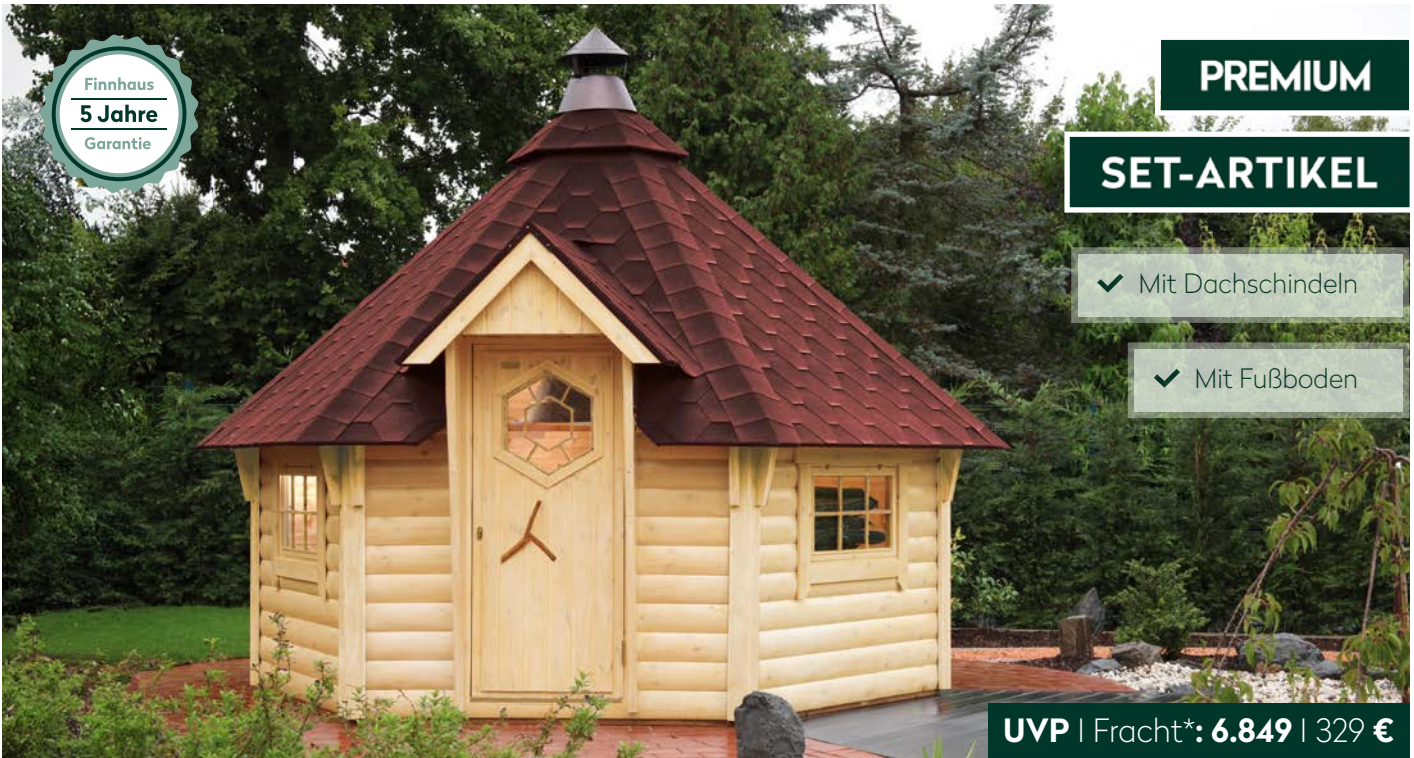

Jesse 3833 45 mit Grillanlage roten Dachschindeln

Artikelnummer: 779 121

FINNHAUS
WOLFF

Dimensionen	
Dachform	Zeltdach
Farbe	Naturlassen
Wandstärke	45 mm
Gesamtmaß	438 x 388 cm
Sockelmaß	376 x 326 cm
Grundfläche	9,2 m ²
Rauminhalt	22,2 m ³
Gesamthöhe	364 cm
Dachüberstand vorne	31 cm
Dachüberstand seitlich	31 cm
Dachüberstand hinten	31 cm
Dachneigung	45°
Dachfläche	13,5 m ²
Dachstärke	18 mm
Fußbodenstärke**	18 mm

Türen und Fenster	
3 x Einzelfenster Ausstell	82 x 44 cm
1 x Einzeltür außen	71 x 165 cm

Verpackung	
Paket 1	Gesamtgewicht
230 x 118 x 270 cm	1.300 kg

Optionales Zubehör	Artikelnummer	Menge	Preis/Stk.
Grilltisch Tischplatte 6-eckig	600 100	1	189 €
Utensilienbox	600 115	1	229 €
Upgrade in Glasdach	600 700	1	899 €
Grilltisch Erweiterung 6-Eck zum Ausklappen	600 920	6	49 €
Rauchabzug Höhenverstellung	600 930	1	129 €
Blumenkasten 80	700 033	1	139 €
Lapplandpaket mit fünf Rentierfellen	779 000	1	1.499 €
Lapplandpaket	779 010	1	849 €
Rentierfell	780 200	1	159 €
Dachrinne Kunststoff rund 482K Anthrazit	802 606	1	769 €