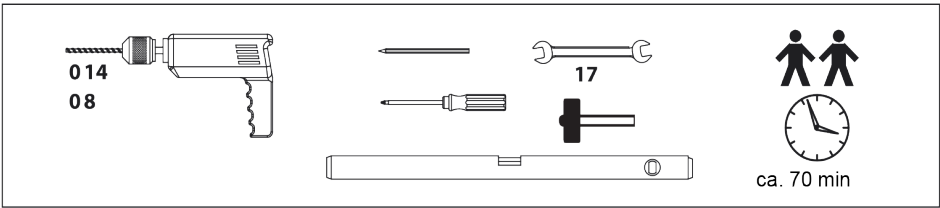

Pultvordach PT/L

Arched Shed Roof / Auvent Plongeant

190 x 95 x 17 cm

D Achtung!

Bitte überprüfen Sie vor der Montage des Daches die Beschaffenheit Ihres Mauerwerks. Ggf. müssen andere Schrauben und Dübel (z. B. Hohlraumdübel o.ä.), als die im beigefügten Montage-Set verwendet werden.

Reinigungshinweis:

Acrylglas und Metall bitte nicht mit lösungsmittelhaltigen oder scheuernden Reinigungsmitteln bearbeiten. Verwenden Sie stattdessen eine milde Seifenlauge mit einem weichen, nicht scheuernden Tuch. Zur optimalen Pflege der Edelstahlhalter mit vorbeugendem Schutz gegen Fremdkorrosion empfehlen wir unser Pflegemittel „LIGHTLINE-Shine“.

GB Warning!

Please check the condition of the brickwork before mounting the roof, for you may have to use screws and dowels other than those that come with the mounting kit (e.g. hollow wall anchors or the like).

Cleaning instructions:

Do not use abrasive or solvent-containing cleansers for cleaning acrylic glass and metal. Use mild soapsuds and a soft, non-abrasive cloth. For best results and in order to prevent contact corrosion, we recommend using our care product "LIGHTLINE-Shine" on your stainless steel holders.

F ATTENTION!

Conseil de nettoyage:

Pour l'entretien des parties métalliques ou du verre acrylique, ne pas utiliser de produit contenant un agent à base de solvant ou décapant. Veuillez seulement utiliser un produit nettoyant non agressif et frotter avec un chiffon doux. Pour un entretien parfait des montants en acier inoxydable, ainsi que pour une meilleure prévention de la corrosion, nous vous conseillons notre lotion d'entretien „LIGHTLINE-Shine“.